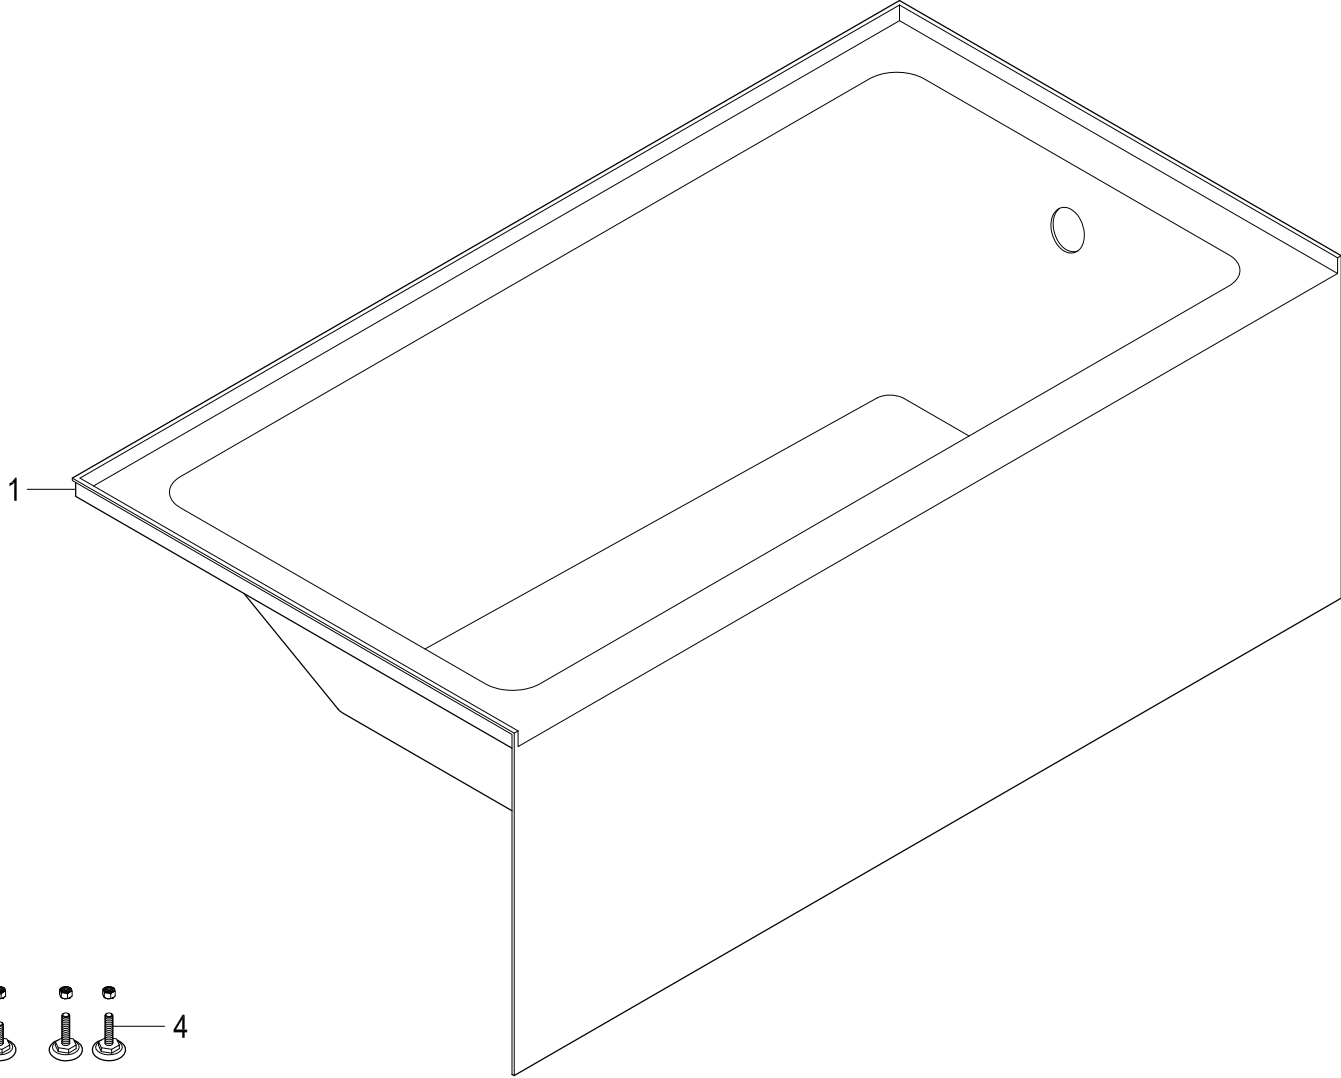

# KVTAP6032R220,1,7,8

60" Acrylic Alcove Tub with Right Hand Drain Hole

Part #	QTY
1.	1
2.	4
3.	2
4.	2

# KVTAP6032R220,1,7,8

60" Sliding Shower Door with 5/16" Thick Tempered Glass, Left Sliding

Part #	QTY	Part #	QTY
21.	1	1.	1
22.	1	2.	8
23.	1	3.	8
24.	3	4.	1
		5.	2
		5-1.	2
		5-2.	2
		5-3.	2
		5-4.	2
		5-5.	2
		5-6.	2
		6.	1
		6-1.	1
		6-2.	4
		6-3.	2
		6-4.	2
		7.	1
		8.	2
		8-1.	2
		8-2.	2
		8-3.	4
		9.	2
		9-1.	2
		9-2.	2
		9-3.	4
		10.	2
		11.	1
		12.	2
		12-1.	2
		12-2.	2
		12-3.	2
		12-4.	2
		12-5.	2
		13.	2
		13-1.	2
		13-2.	2
		13-3.	2
		13-4.	2
		13-5.	2
		13-6.	2
		14.	1
		14-1.	1
		14-2.	1
		14-3.	1
		14-4.	4
		14-5.	1
		14-6.	1
		15.	1
		16.	1
		17.	1
		18.	2
		19.	2
		20.	1
		20-1.	1
		20-2.	2