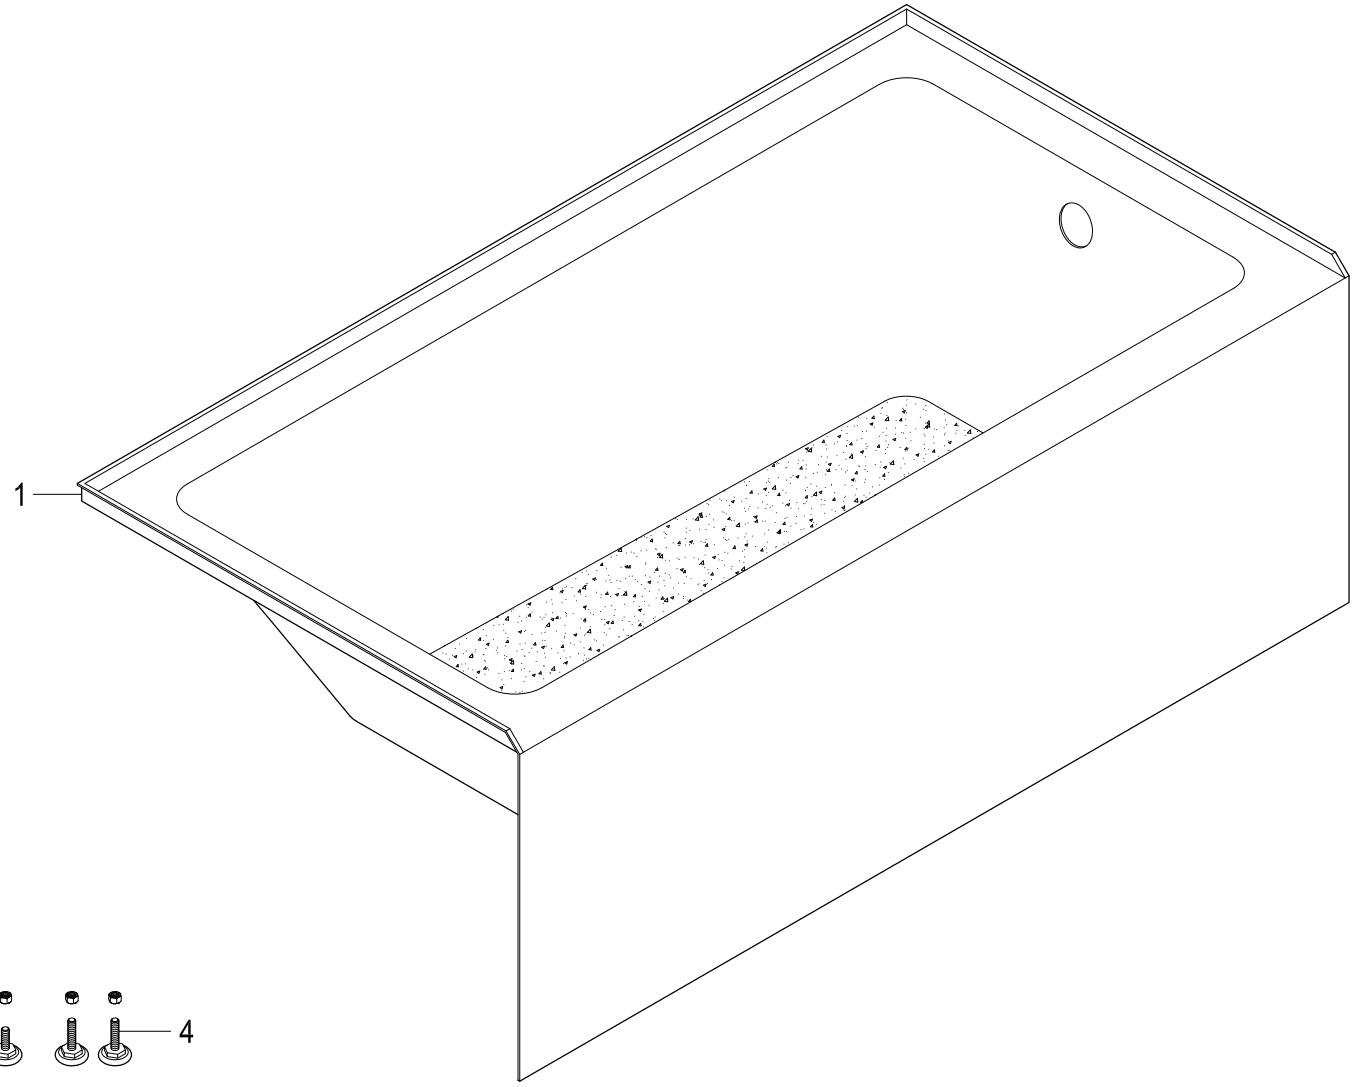

KVTAP6032R22C0,1,7,8

60" Acrylic Anti-Skid Alcove Tub with Right Hand Drain Hole

Part #	QTY
1.	1
2.	4
3.	2
4.	2

KVTAP6032R22C0,1,7,8

60" Sliding Shower Door with 5/16" Thick Tempered Glass, Left Sliding

Part #	QTY	Part #	QTY
21.	1	1.	1
22.	1	2.	8
23.	1	3.	8
24.	3	4.	1
		5.	2
		5-1.	2
		5-2.	2
		5-3.	2
		5-4.	2
		5-5.	2
		5-6.	2
		6.	1
		6-1.	1
		6-2.	4
		6-3.	2
		6-4.	2
		7.	1
		8.	2
		8-1.	2
		8-2.	2
		8-3.	4
		9.	2
		9-1.	2
		9-2.	2
		9-3.	4
		10.	2
		11.	1
		12.	2
		12-1.	2
		12-2.	2
		12-3.	2
		12-4.	2
		12-5.	2
		13.	2
		13-1.	2
		13-2.	2
		13-3.	2
		13-4.	2
		13-5.	2
		13-6.	2
		14.	1
		14-1.	1
		14-2.	1
		14-3.	1
		14-4.	4
		14-5.	1
		14-6.	1
		15.	1
		16.	1
		17.	1
		18.	2
		19.	2
		20.	1
		20-1.	1
		20-2.	2