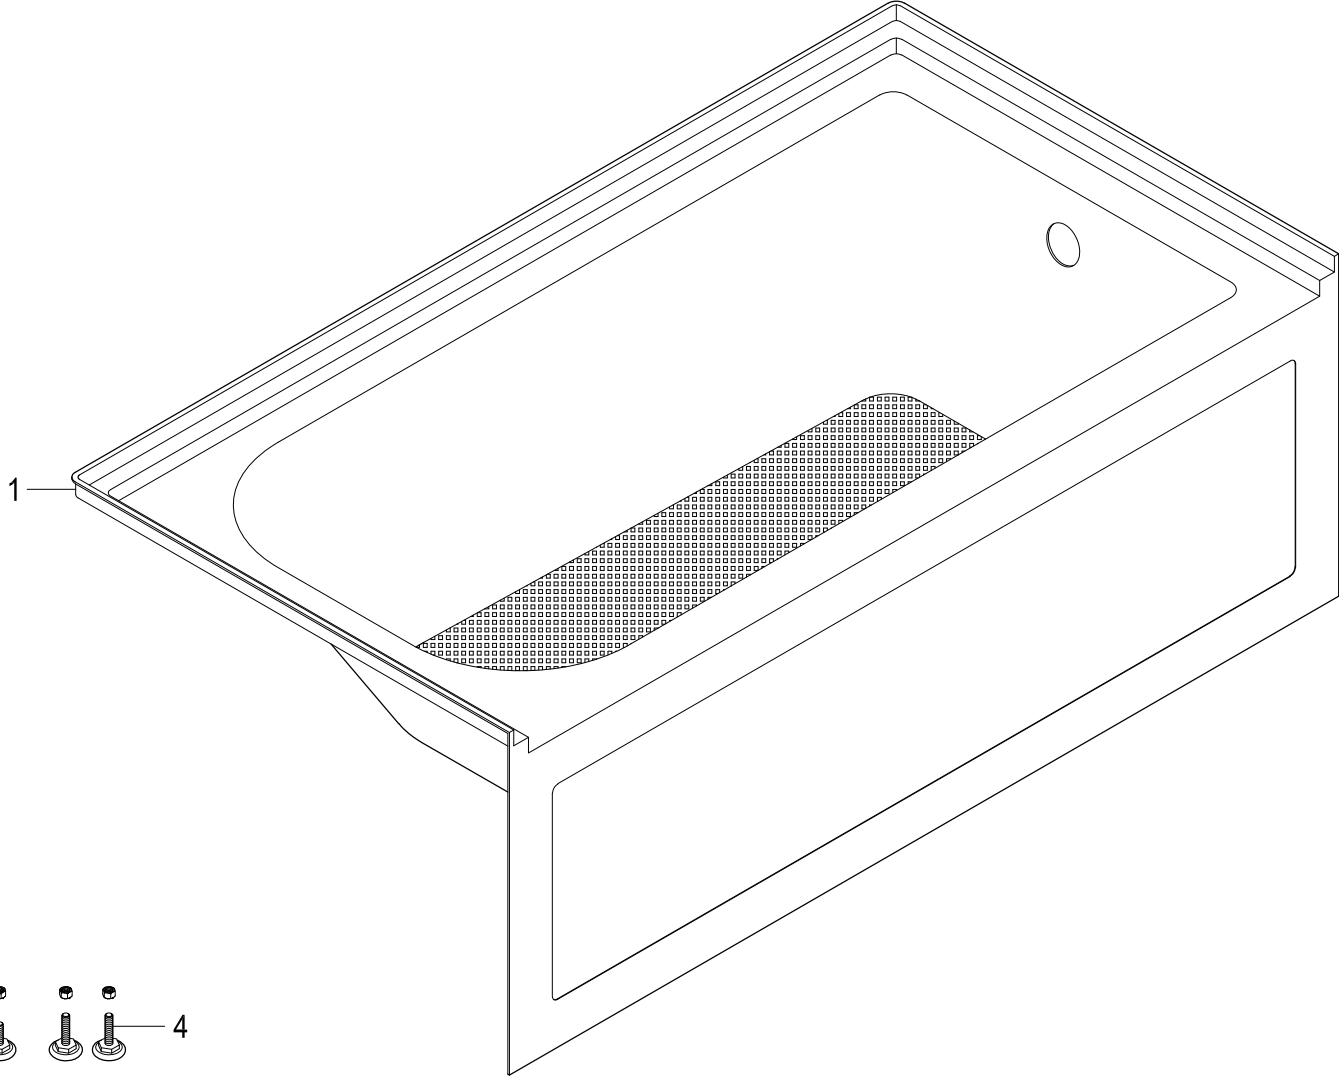

# KVTAP6032R21A0,1,7,8

60" Acrylic Anti-Skid Alcove Tub with Right Hand Drain Hole

Part #	QTY
1.	1
2.	4
3.	2
4.	2

# KVTAP6032R21A0,1,7,8

60" Sliding Shower Door with 5/16" Thick Tempered Glass, Left Sliding

Part #	QTY	Part #	QTY
21.	1	1.	1
22.	1	2.	8
23.	1	3.	8
24.	3	4.	1
		5.	2
		5-1.	2
		5-2.	2
		5-3.	2
		5-4.	2
		5-5.	2
		5-6.	2
		6.	1
		6-1.	1
		6-2.	4
		6-3.	2
		6-4.	2
		7.	1
		8.	2
		8-1.	2
		8-2.	2
		8-3.	4
		9.	2
		9-1.	2
		9-2.	2
		9-3.	4
		10.	2
		11.	1
		12.	2
		12-1.	2
		12-2.	2
		12-3.	2
		12-4.	2
		12-5.	2
		13.	2
		13-1.	2
		13-2.	2
		13-3.	2
		13-4.	2
		13-5.	2
		13-6.	2
		14.	1
		14-1.	1
		14-2.	1
		14-3.	1
		14-4.	4
		14-5.	1
		14-6.	1
		15.	1
		16.	1
		17.	1
		18.	2
		19.	2
		20.	1
		20-1.	1
		20-2.	2