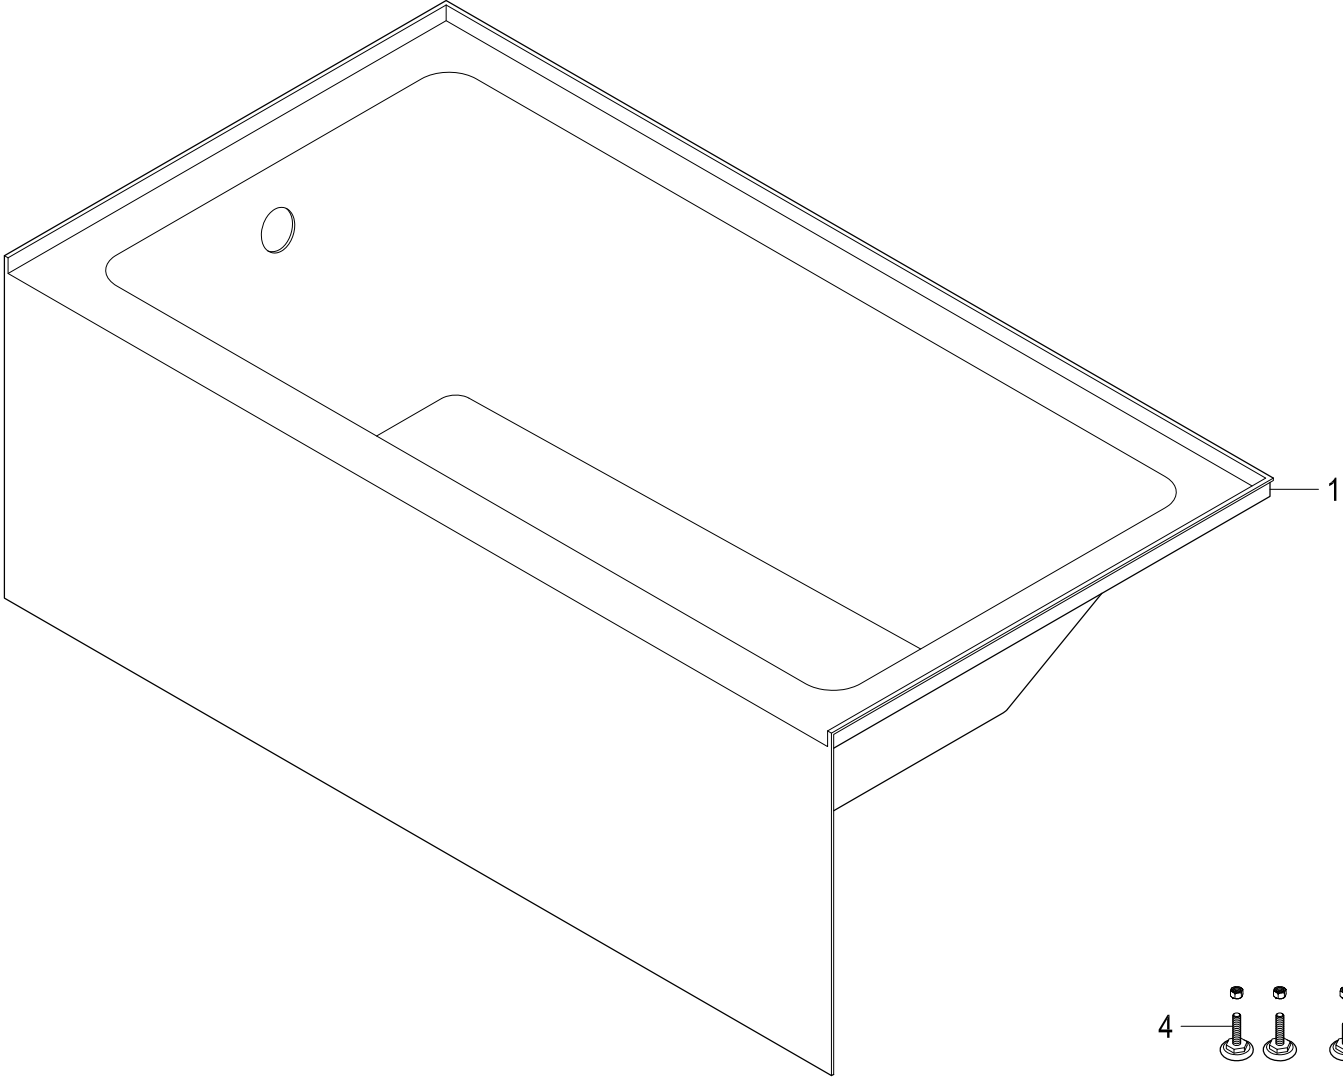

KVTAP6032L220,1,7,8

60" Acrylic Alcove Tub with Left Hand Drain Hole

Part #	QTY
1.	1
2.	4
3.	2
4.	2

KVTAP6032L220,1,7,8

60" Sliding Shower Door with 5/16" Thick Tempered Glass, Right Sliding

Part #	QTY	Part #	QTY
21.	1	1.	1
22.	1	2.	8
23.	1	3.	8
24.	3	4.	1
		5.	2
		5-1.	2
		5-2.	2
		5-3.	2
		5-4.	2
		5-5.	2
		5-6.	2
		6.	1
		6-1.	1
		6-2.	4
		6-3.	2
		6-4.	2
		7.	1
		8.	2
		8-1.	2
		8-2.	2
		8-3.	4
		9.	2
		9-1.	2
		9-2.	2
		9-3.	4
		10.	2
		11.	1
		12.	2
		12-1.	2
		12-2.	2
		12-3.	2
		12-4.	2
		12-5.	2
		13.	2
		13-1.	2
		13-2.	2
		13-3.	2
		13-4.	2
		13-5.	2
		13-6.	2
		14.	1
		14-1.	1
		14-2.	1
		14-3.	1
		14-4.	4
		14-5.	1
		14-6.	1
		15.	1
		16.	1
		17.	1
		18.	2
		19.	2
		20.	1
		20-1.	1
		20-2.	2