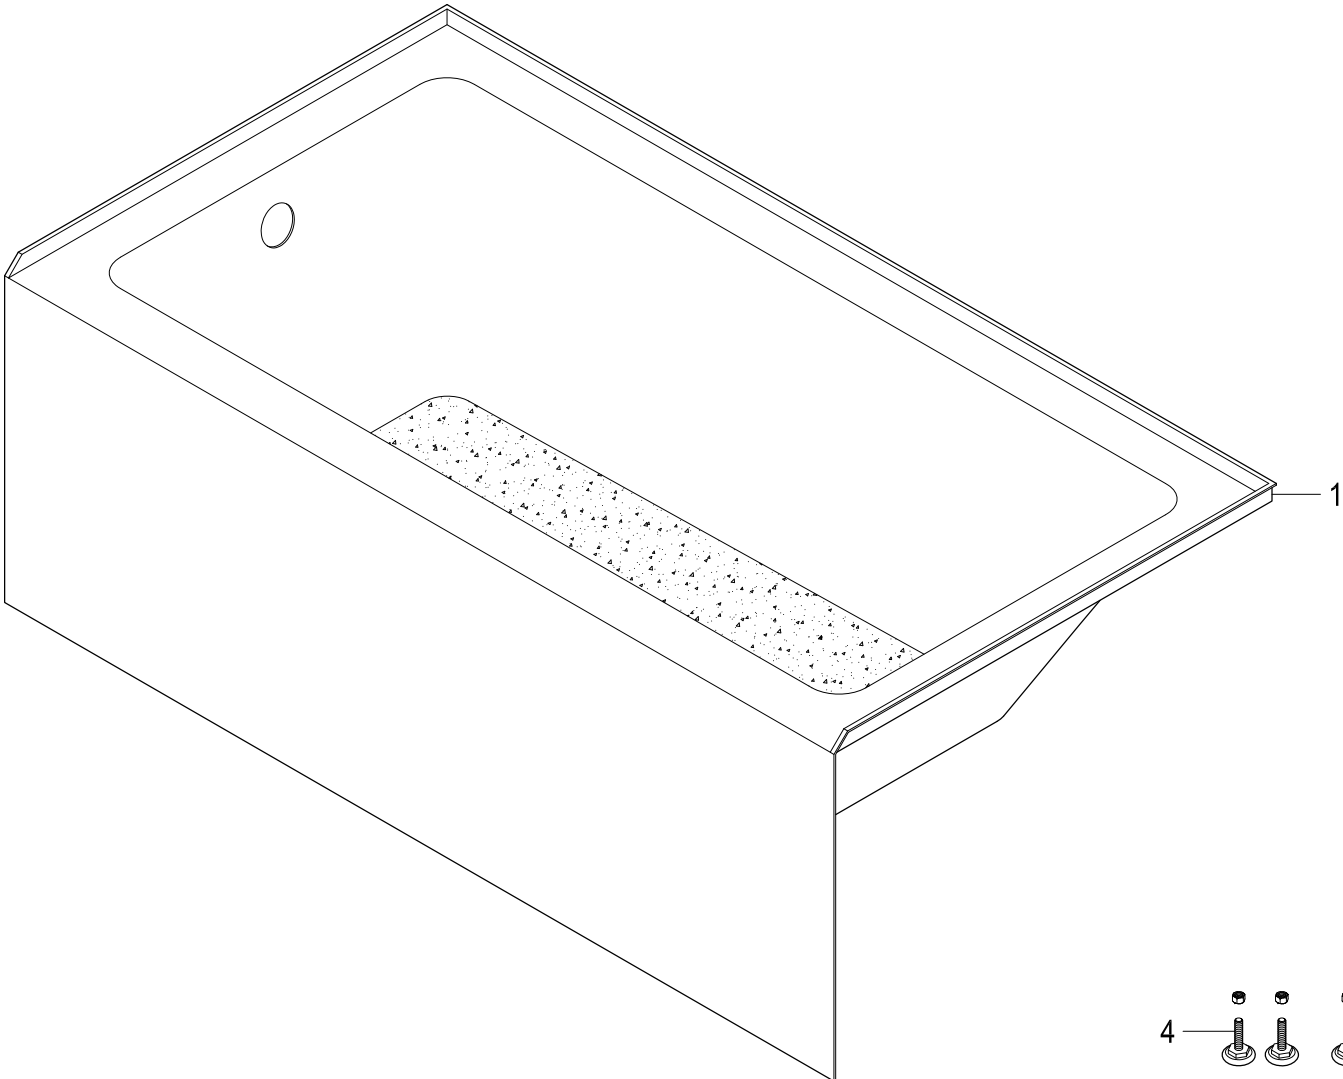

KVTAP6032L22C0,1,7,8

60" Acrylic Anti-Skid Alcove Tub with Left Hand Drain Hole

Part #	QTY
1.	1
2.	4
3.	2
4.	2

KVTAP6032L22C0,1,7,8

60" Sliding Shower Door with 5/16" Thick Tempered Glass, Right Sliding

Part #	QTY	Part #	QTY
21.	1	1.	1
22.	1	2.	8
23.	1	3.	8
24.	3	4.	1
		5.	2
		5-1.	2
		5-2.	2
		5-3.	2
		5-4.	2
		5-5.	2
		5-6.	2
		6.	1
		6-1.	1
		6-2.	4
		6-3.	2
		6-4.	2
		7.	1
		8.	2
		8-1.	2
		8-2.	2
		8-3.	4
		9.	2
		9-1.	2
		9-2.	2
		9-3.	4
		10.	2
		11.	1
		12.	2
		12-1.	2
		12-2.	2
		12-3.	2
		12-4.	2
		12-5.	2
		13.	2
		13-1.	2
		13-2.	2
		13-3.	2
		13-4.	2
		13-5.	2
		13-6.	2
		14.	1
		14-1.	1
		14-2.	1
		14-3.	1
		14-4.	4
		14-5.	1
		14-6.	1
		15.	1
		16.	1
		17.	1
		18.	2
		19.	2
		20.	1
		20-1.	1
		20-2.	2