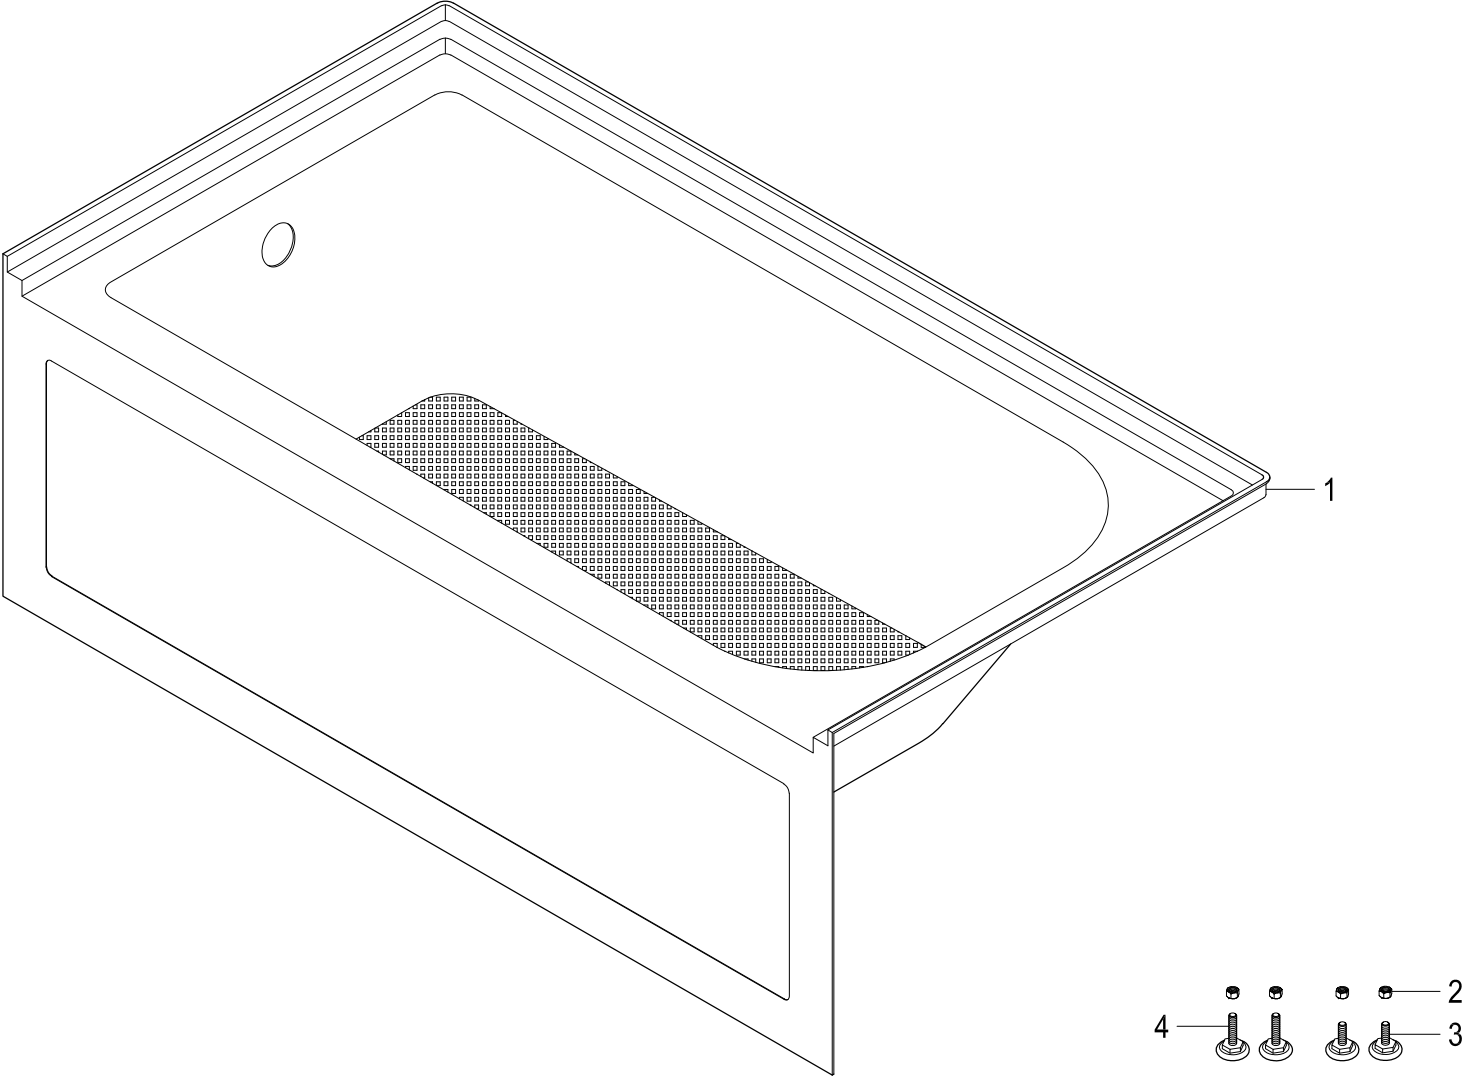

KVTAP6032L21A0,1,7,8

60" Acrylic Anti-Skid Alcove Tub with Left Hand Drain Hole

Part #	QTY
1.	1
2.	4
3.	2
4.	2

KVTAP6032L21A0,1,7,8

60" Sliding Shower Door with 5/16" Thick Tempered Glass, Right Sliding

Part #	QTY	Part #	QTY
21.	1	1.	1
22.	1	2.	8
23.	1	3.	8
24.	3	4.	1
		5.	2
		5-1.	2
		5-2.	2
		5-3.	2
		5-4.	2
		5-5.	2
		5-6.	2
		6.	1
		6-1.	1
		6-2.	4
		6-3.	2
		6-4.	2
		7.	1
		8.	2
		8-1.	2
		8-2.	2
		8-3.	4
		9.	2
		9-1.	2
		9-2.	2
		9-3.	4
		10.	2
		11.	1
		12.	2
		12-1.	2
		12-2.	2
		12-3.	2
		12-4.	2
		12-5.	2
		13.	2
		13-1.	2
		13-2.	2
		13-3.	2
		13-4.	2
		13-5.	2
		13-6.	2
		14.	1
		14-1.	1
		14-2.	1
		14-3.	1
		14-4.	4
		14-5.	1
		14-6.	1
		15.	1
		16.	1
		17.	1
		18.	2
		19.	2
		20.	1
		20-1.	1
		20-2.	2