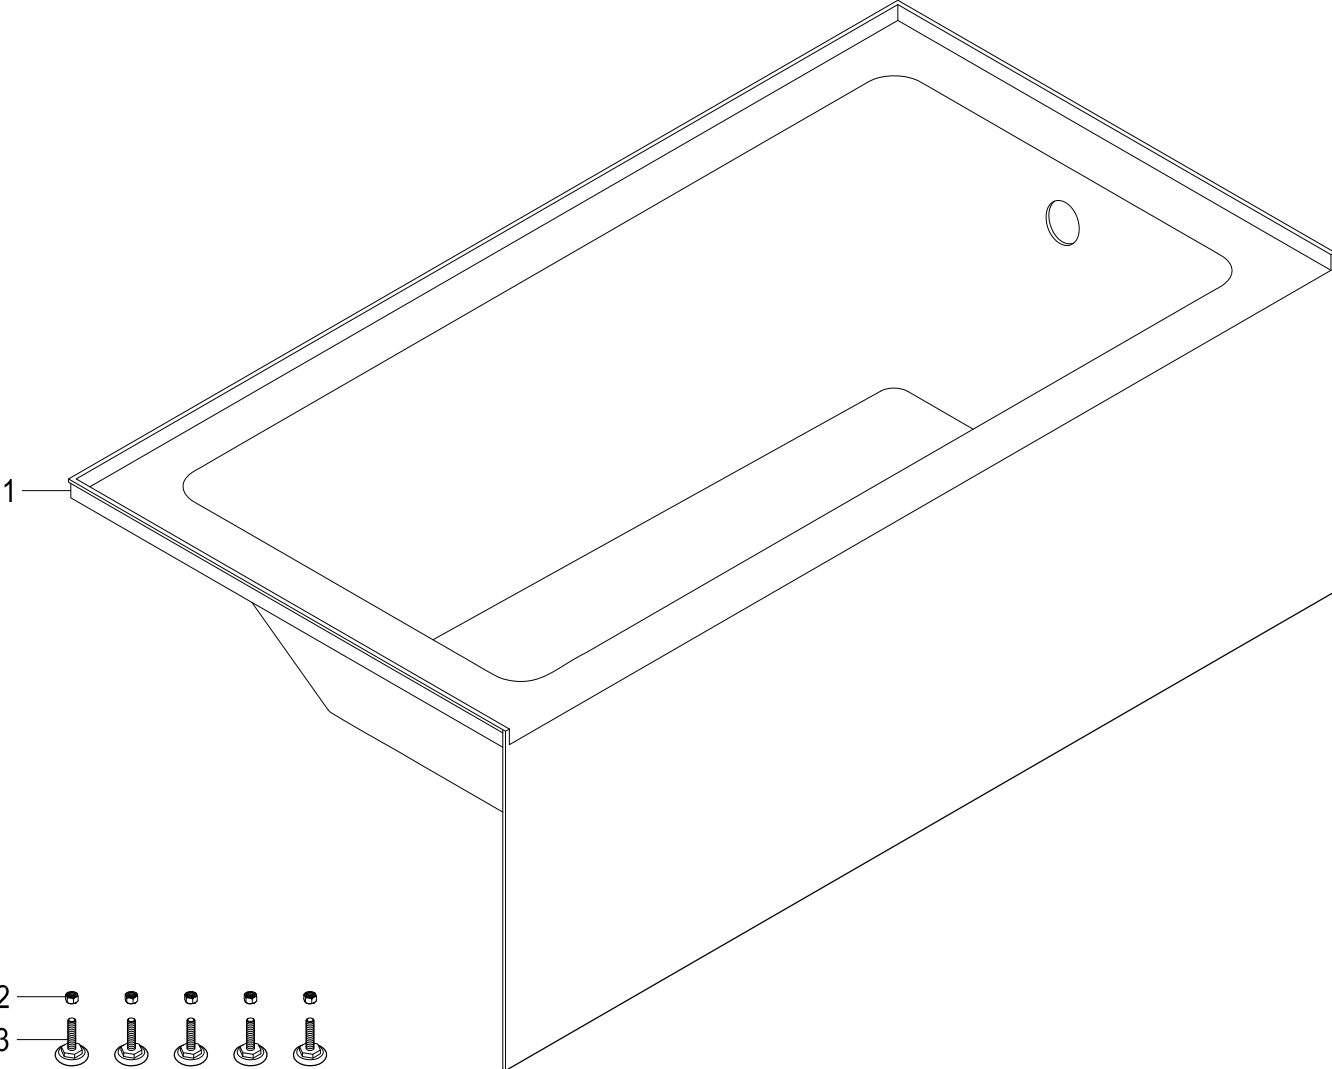

KVTAP603222R0,1,7,8

60" Acrylic Alcove Tub with Right Hand Drain Hole

Part #	QTY
1.	1
2.	5
3.	5

KVTAP603222R0,1,7,8

60" Sliding Shower Door with 5/16" Thick Tempered Glass, Left Sliding

Part #	QTY	Part #	QTY
21.	1	1.	1
22.	1	2.	8
23.	1	3.	8
24.	3	4.	1
		5.	2
		5-1.	2
		5-2.	2
		5-3.	2
		5-4.	2
		5-5.	2
		5-6.	2
		6.	1
		6-1.	1
		6-2.	4
		6-3.	2
		6-4.	2
		7.	1
		8.	2
		8-1.	2
		8-2.	2
		8-3.	4
		9.	2
		9-1.	2
		9-2.	2
		9-3.	4
		10.	2
		11.	1
		12.	2
		12-1.	2
		12-2.	2
		12-3.	2
		12-4.	2
		12-5.	2
		13.	2
		13-1.	2
		13-2.	2
		13-3.	2
		13-4.	2
		13-5.	2
		13-6.	2
		14.	1
		14-1.	1
		14-2.	1
		14-3.	1
		14-4.	4
		14-5.	1
		14-6.	1
		15.	1
		16.	1
		17.	1
		18.	2
		19.	2
		20.	1
		20-1.	1
		20-2.	2