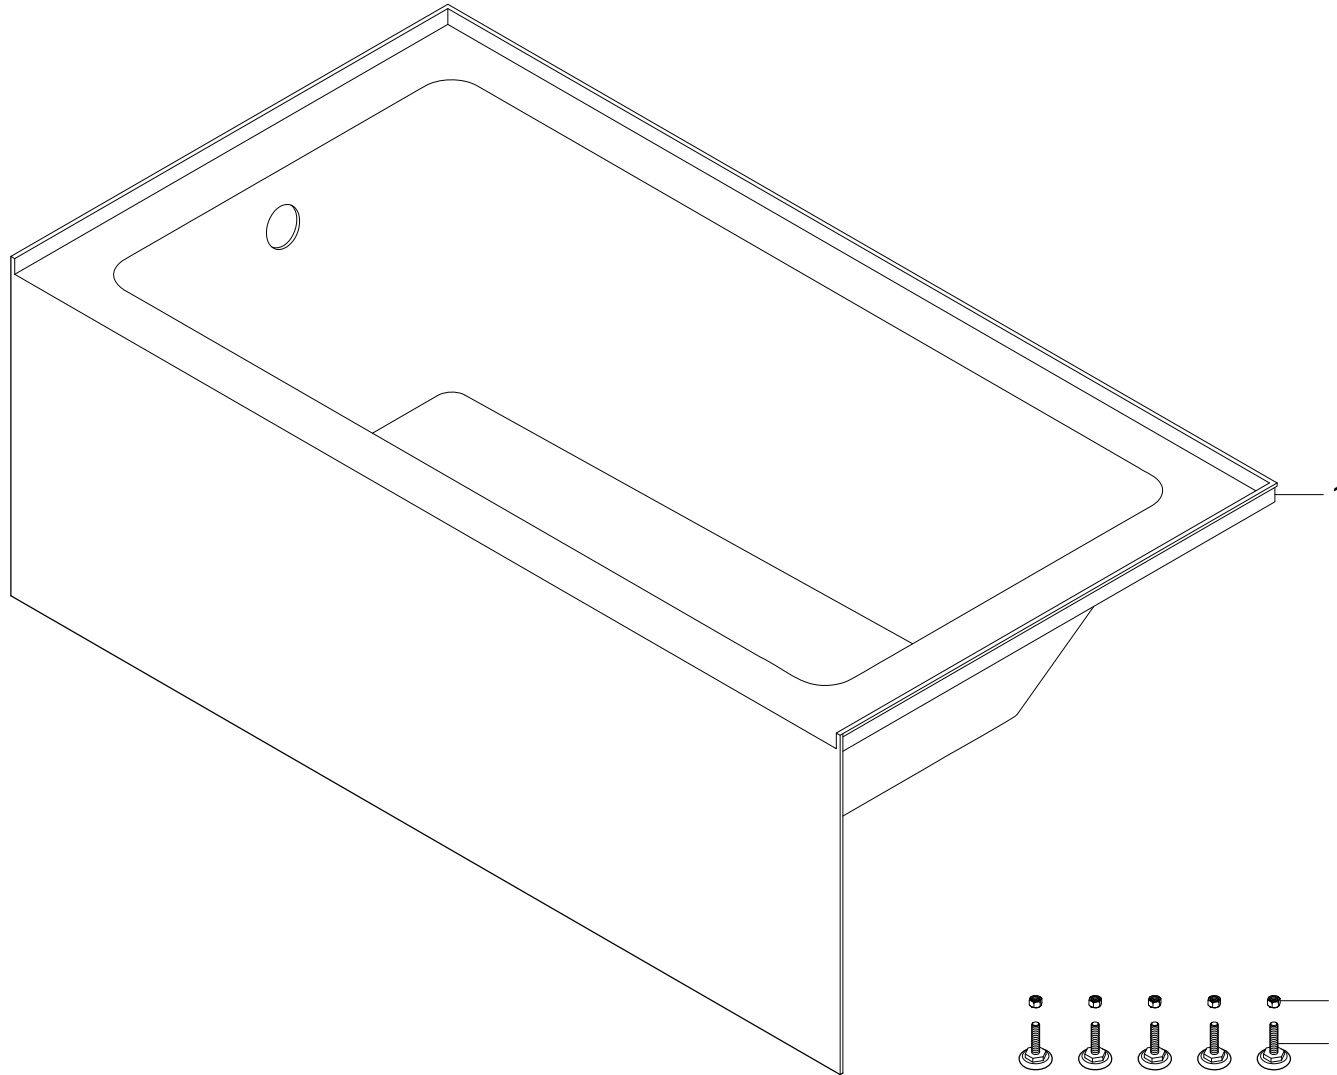

KVTAP603222L0,1,7,8

60" Acrylic Alcove Tub with Left Hand Drain Hole

Part #	QTY
1.	1
2.	5
3.	5

KVTAP603222L0,1,7,8

60" Sliding Shower Door with 5/16" Thick Tempered Glass, Right Sliding

Part #	QTY	Part #	QTY
21.	1	1.	1
22.	1	2.	8
23.	1	3.	8
24.	3	4.	1
		5.	2
		5-1.	2
		5-2.	2
		5-3.	2
		5-4.	2
		5-5.	2
		5-6.	2
		6.	1
		6-1.	1
		6-2.	4
		6-3.	2
		6-4.	2
		7.	1
		8.	2
		8-1.	2
		8-2.	2
		8-3.	4
		9.	2
		9-1.	2
		9-2.	2
		9-3.	4
		10.	2
		11.	1
		12.	2
		12-1.	2
		12-2.	2
		12-3.	2
		12-4.	2
		12-5.	2
		13.	2
		13-1.	2
		13-2.	2
		13-3.	2
		13-4.	2
		13-5.	2
		13-6.	2
		14.	1
		14-1.	1
		14-2.	1
		14-3.	1
		14-4.	4
		14-5.	1
		14-6.	1
		15.	1
		16.	1
		17.	1
		18.	2
		19.	2
		20.	1
		20-1.	1
		20-2.	2