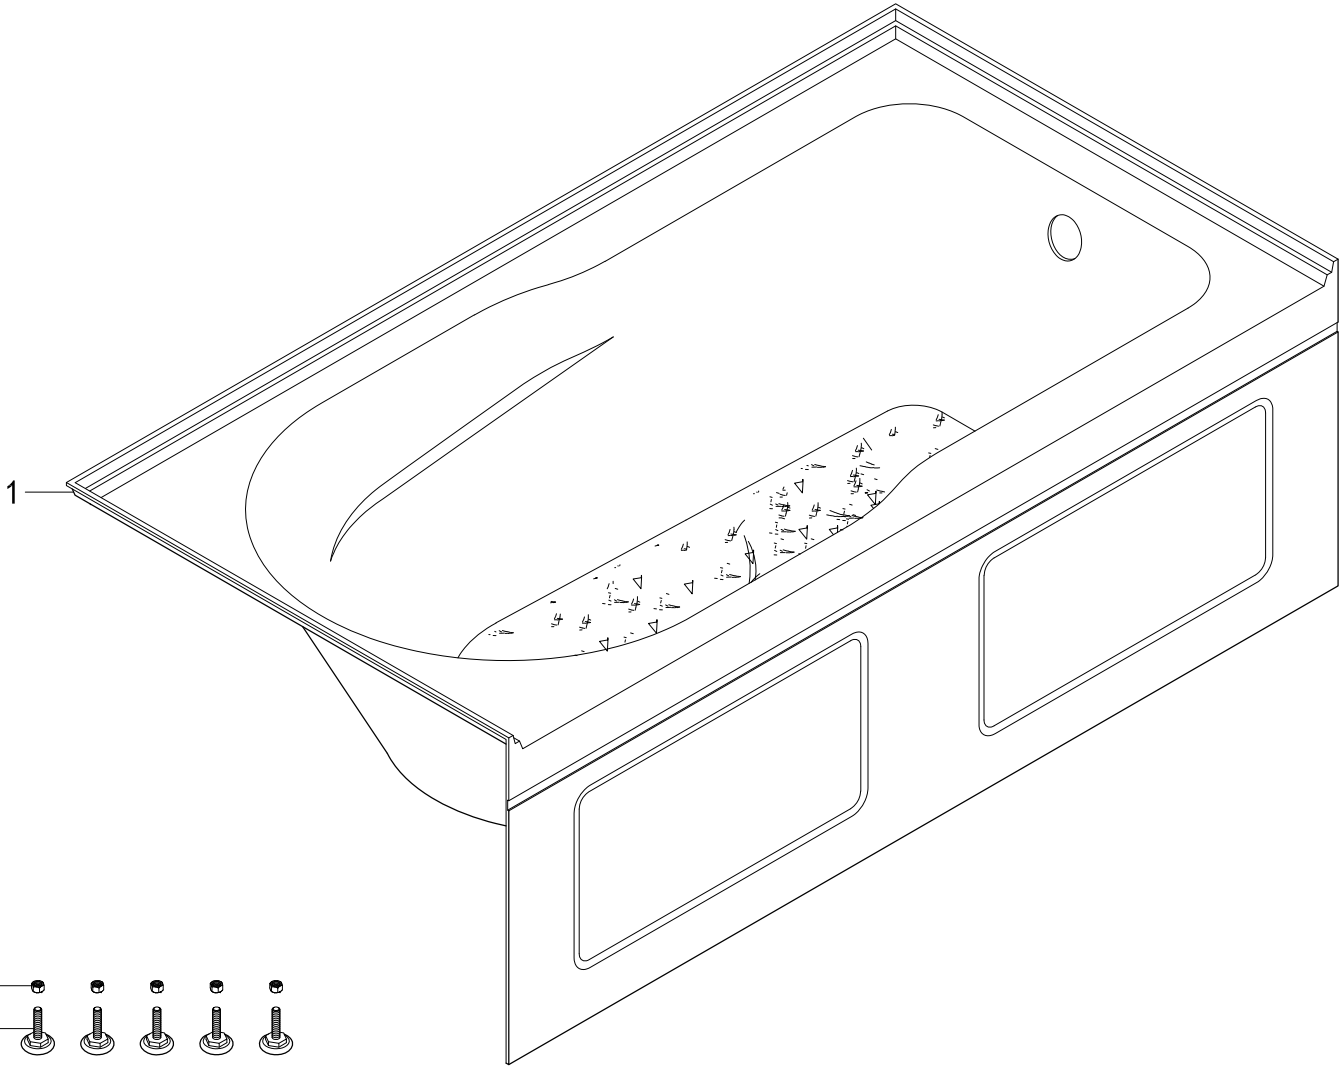

KVTAP603220CR0,1,7,8

60" Acrylic Anti-Skid Alcove Tub with Right Hand Drain Hole

Part #	QTY
1.	1
2.	5
3.	5

KVTAP603220CR0,1,7,8

60" Sliding Shower Door with 5/16" Thick Tempered Glass, Left Sliding

Part #	QTY	Part #	QTY
21.	1	1.	1
22.	1	2.	8
23.	1	3.	8
24.	3	4.	1
		5.	2
		5-1.	2
		5-2.	2
		5-3.	2
		5-4.	2
		5-5.	2
		5-6.	2
		6.	1
		6-1.	1
		6-2.	4
		6-3.	2
		6-4.	2
		7.	1
		8.	2
		8-1.	2
		8-2.	2
		8-3.	4
		9.	2
		9-1.	2
		9-2.	2
		9-3.	4
		10.	2
		11.	1
		12.	2
		12-1.	2
		12-2.	2
		12-3.	2
		12-4.	2
		12-5.	2
		13.	2
		13-1.	2
		13-2.	2
		13-3.	2
		13-4.	2
		13-5.	2
		13-6.	2
		14.	1
		14-1.	1
		14-2.	1
		14-3.	1
		14-4.	4
		14-5.	1
		14-6.	1
		15.	1
		16.	1
		17.	1
		18.	2
		19.	2
		20.	1
		20-1.	1
		20-2.	2