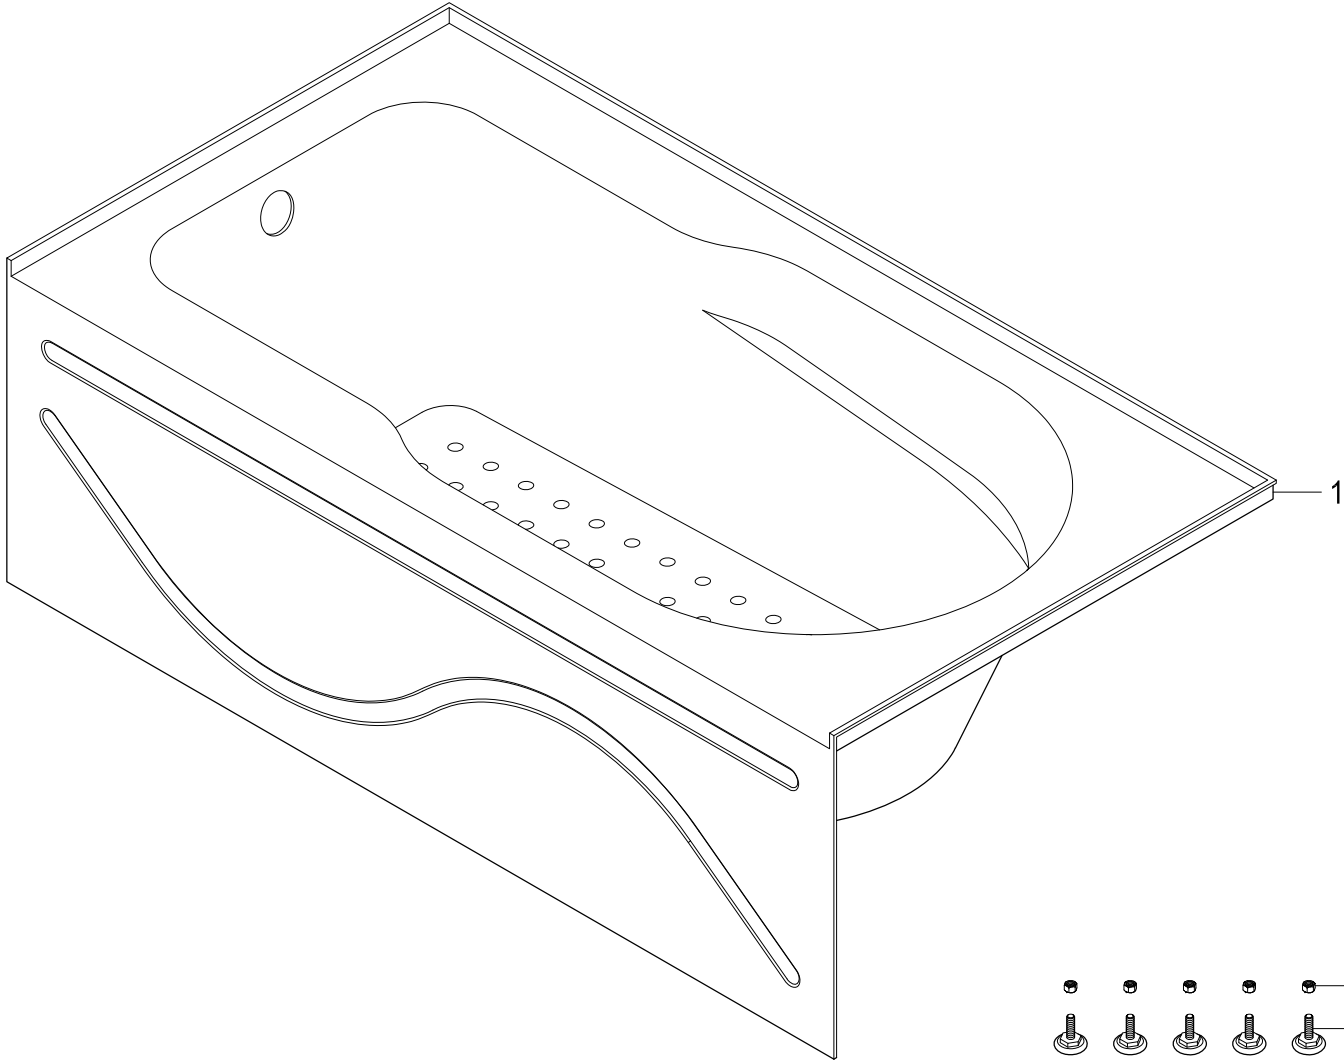

# KVTAP603216L0,1,7,8

60" Acrylic Anti-Skid Alcove Tub with Left Hand Drain Hole

Part #	QTY
1.	1
2.	5
3.	5

# KVTAP603216L0,1,7,8

60" Sliding Shower Door with 5/16" Thick Tempered Glass, Right Sliding

Part #	QTY	Part #	QTY
21.	1	1.	1
22.	1	2.	8
23.	1	3.	8
24.	3	4.	1
		5.	2
		5-1.	2
		5-2.	2
		5-3.	2
		5-4.	2
		5-5.	2
		5-6.	2
		6.	1
		6-1.	1
		6-2.	4
		6-3.	2
		6-4.	2
		7.	1
		8.	2
		8-1.	2
		8-2.	2
		8-3.	4
		9.	2
		9-1.	2
		9-2.	2
		9-3.	4
		10.	2
		11.	1
		12.	2
		12-1.	2
		12-2.	2
		12-3.	2
		12-4.	2
		12-5.	2
		13.	2
		13-1.	2
		13-2.	2
		13-3.	2
		13-4.	2
		13-5.	2
		13-6.	2
		14.	1
		14-1.	1
		14-2.	1
		14-3.	1
		14-4.	4
		14-5.	1
		14-6.	1
		15.	1
		16.	1
		17.	1
		18.	2
		19.	2
		20.	1
		20-1.	1
		20-2.	2