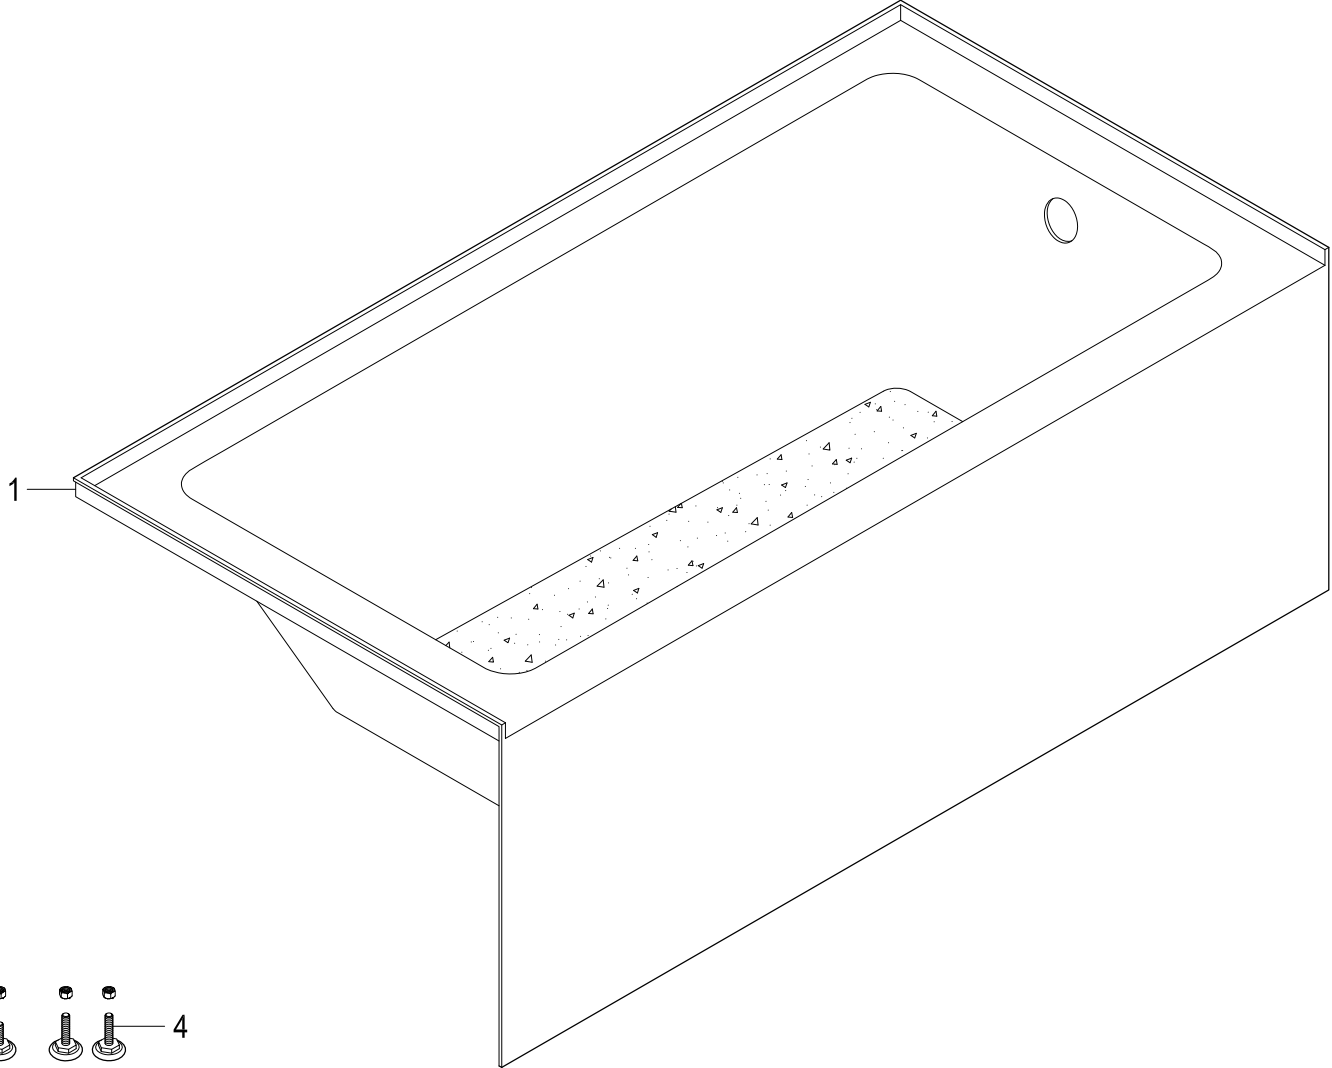

# KVTAP6031R22T0,1,7,8

60" Acrylic Anti-Skid Alcove Tub with Right Hand Drain Hole

Part #	QTY
1.	1
2.	4
3.	2
4.	2

# KVTAP6031R22T0,1,7,8

60" Sliding Shower Door with 5/16" Thick Tempered Glass, Left Sliding

Part #	QTY	Part #	QTY
21.	1	1.	1
22.	1	2.	8
23.	1	3.	8
24.	3	4.	1
		5.	2
		5-1.	2
		5-2.	2
		5-3.	2
		5-4.	2
		5-5.	2
		5-6.	2
		6.	1
		6-1.	1
		6-2.	4
		6-3.	2
		6-4.	2
		7.	1
		8.	2
		8-1.	2
		8-2.	2
		8-3.	4
		9.	2
		9-1.	2
		9-2.	2
		9-3.	4
		10.	2
		11.	1
		12.	2
		12-1.	2
		12-2.	2
		12-3.	2
		12-4.	2
		12-5.	2
		13.	2
		13-1.	2
		13-2.	2
		13-3.	2
		13-4.	2
		13-5.	2
		13-6.	2
		14.	1
		14-1.	1
		14-2.	1
		14-3.	1
		14-4.	4
		14-5.	1
		14-6.	1
		15.	1
		16.	1
		17.	1
		18.	2
		19.	2
		20.	1
		20-1.	1
		20-2.	2