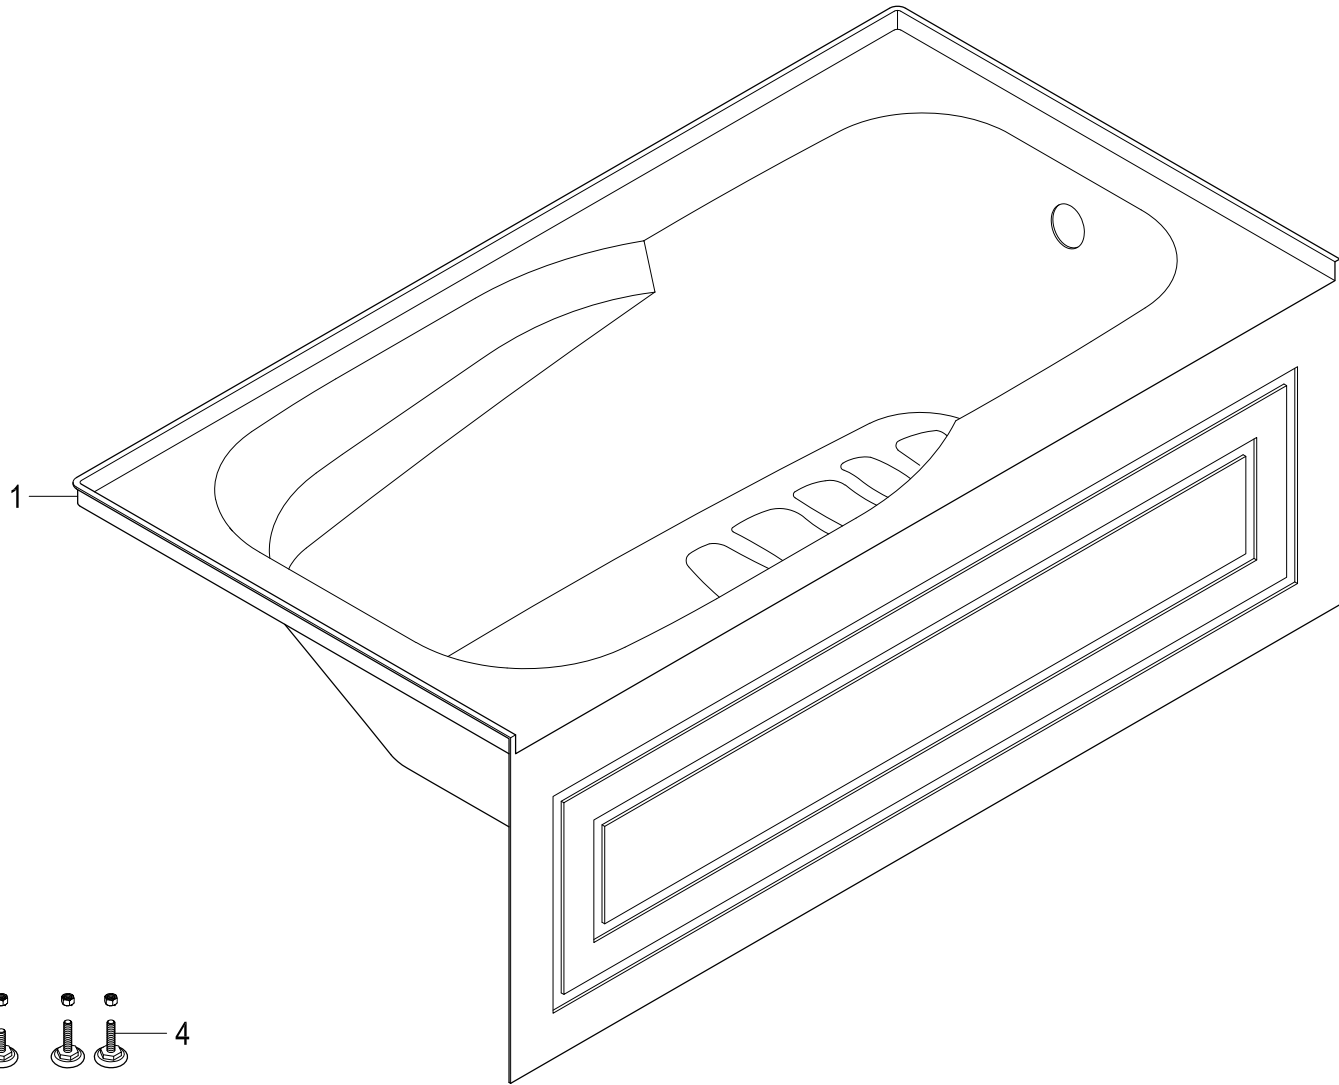

# KVTAP6031R21C0,1,7,8

60" Acrylic Anti-Skid Alcove Tub with Right Hand Drain Hole

Part #	QTY
1.	1
2.	4
3.	2
4.	2

# KVTAM6032R22B0,1,7,8

60" Sliding Shower Door with 5/16" Thick Tempered Glass, Left Sliding

Part #	QTY	Part #	QTY
21.	1	1.	1
22.	1	2.	8
23.	1	3.	8
24.	3	4.	1
		5.	2
		5-1.	2
		5-2.	2
		5-3.	2
		5-4.	2
		5-5.	2
		5-6.	2
		6.	1
		6-1.	1
		6-2.	4
		6-3.	2
		6-4.	2
		7.	1
		8.	2
		8-1.	2
		8-2.	2
		8-3.	4
		9.	2
		9-1.	2
		9-2.	2
		9-3.	4
		10.	2
		11.	1
		12.	2
		12-1.	2
		12-2.	2
		12-3.	2
		12-4.	2
		12-5.	2
		13.	2
		13-1.	2
		13-2.	2
		13-3.	2
		13-4.	2
		13-5.	2
		13-6.	2
		14.	1
		14-1.	1
		14-2.	1
		14-3.	1
		14-4.	4
		14-5.	1
		14-6.	1
		15.	1
		16.	1
		17.	1
		18.	2
		19.	2
		20.	1
		20-1.	1
		20-2.	2