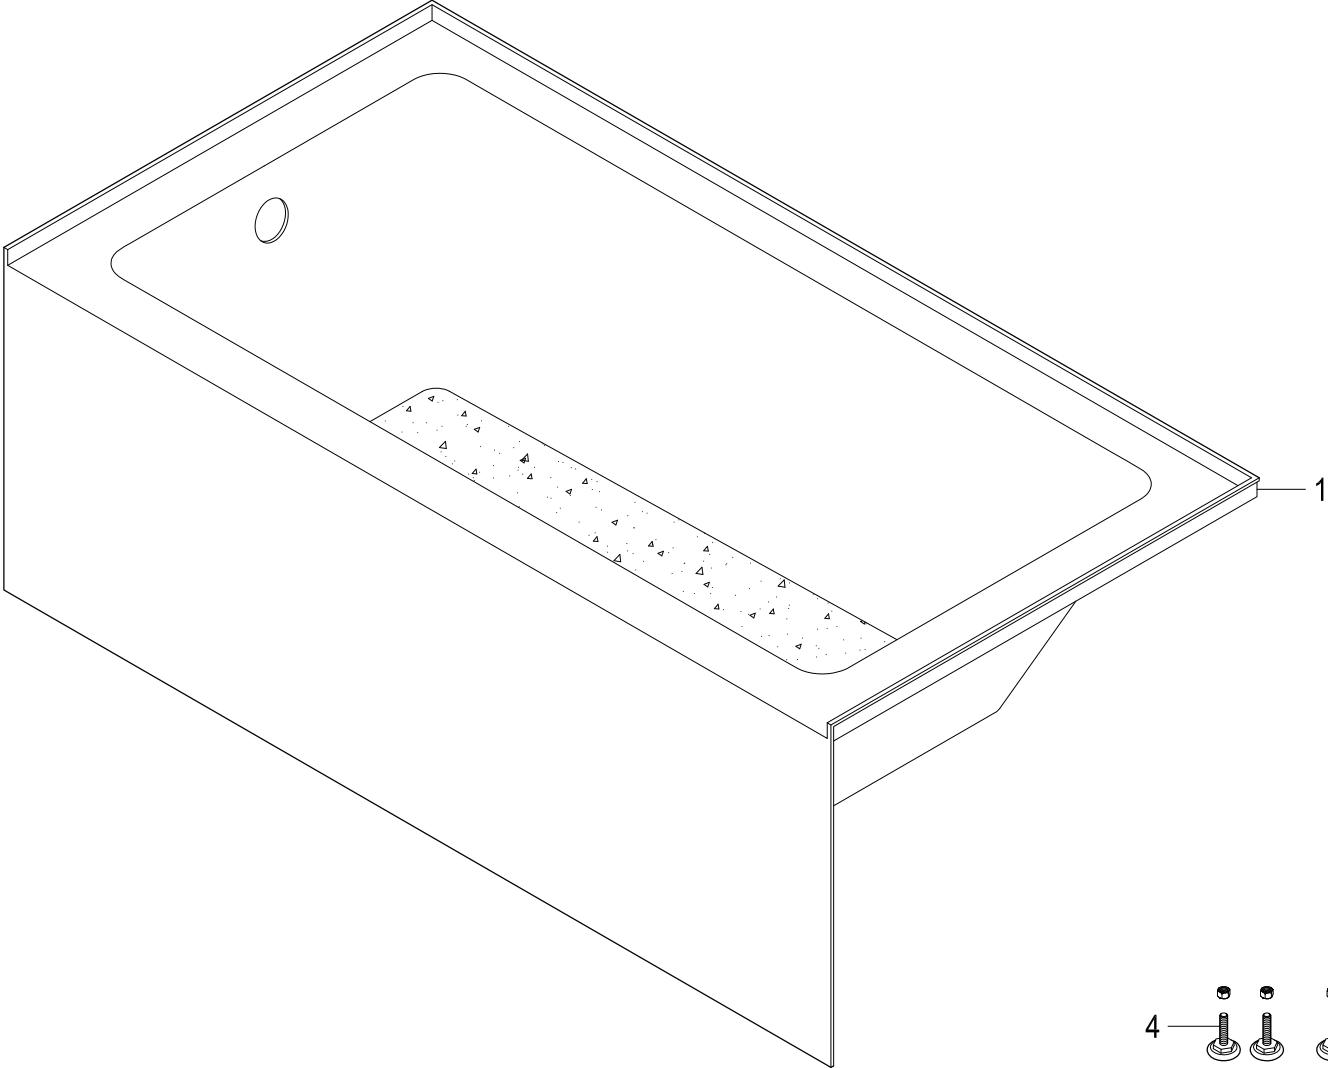

KVTAP6031L22T0,1,7,8

60" Acrylic Anti-Skid Alcove Tub with Left Hand Drain Hole

Part #	QTY
1.	1
2.	4
3.	2
4.	2

KVTAP6031L22T0,1,7,8

60" Sliding Shower Door with 5/16" Thick Tempered Glass, Right Sliding

Part #	QTY	Part #	QTY
21.	1	1.	1
22.	1	2.	8
23.	1	3.	8
24.	3	4.	1
		5.	2
		5-1.	2
		5-2.	2
		5-3.	2
		5-4.	2
		5-5.	2
		5-6.	2
		6.	1
		6-1.	1
		6-2.	4
		6-3.	2
		6-4.	2
		7.	1
		8.	2
		8-1.	2
		8-2.	2
		8-3.	4
		9.	2
		9-1.	2
		9-2.	2
		9-3.	4
		10.	2
		11.	1
		12.	2
		12-1.	2
		12-2.	2
		12-3.	2
		12-4.	2
		12-5.	2
		13.	2
		13-1.	2
		13-2.	2
		13-3.	2
		13-4.	2
		13-5.	2
		13-6.	2
		14.	1
		14-1.	1
		14-2.	1
		14-3.	1
		14-4.	4
		14-5.	1
		14-6.	1
		15.	1
		16.	1
		17.	1
		18.	2
		19.	2
		20.	1
		20-1.	1
		20-2.	2