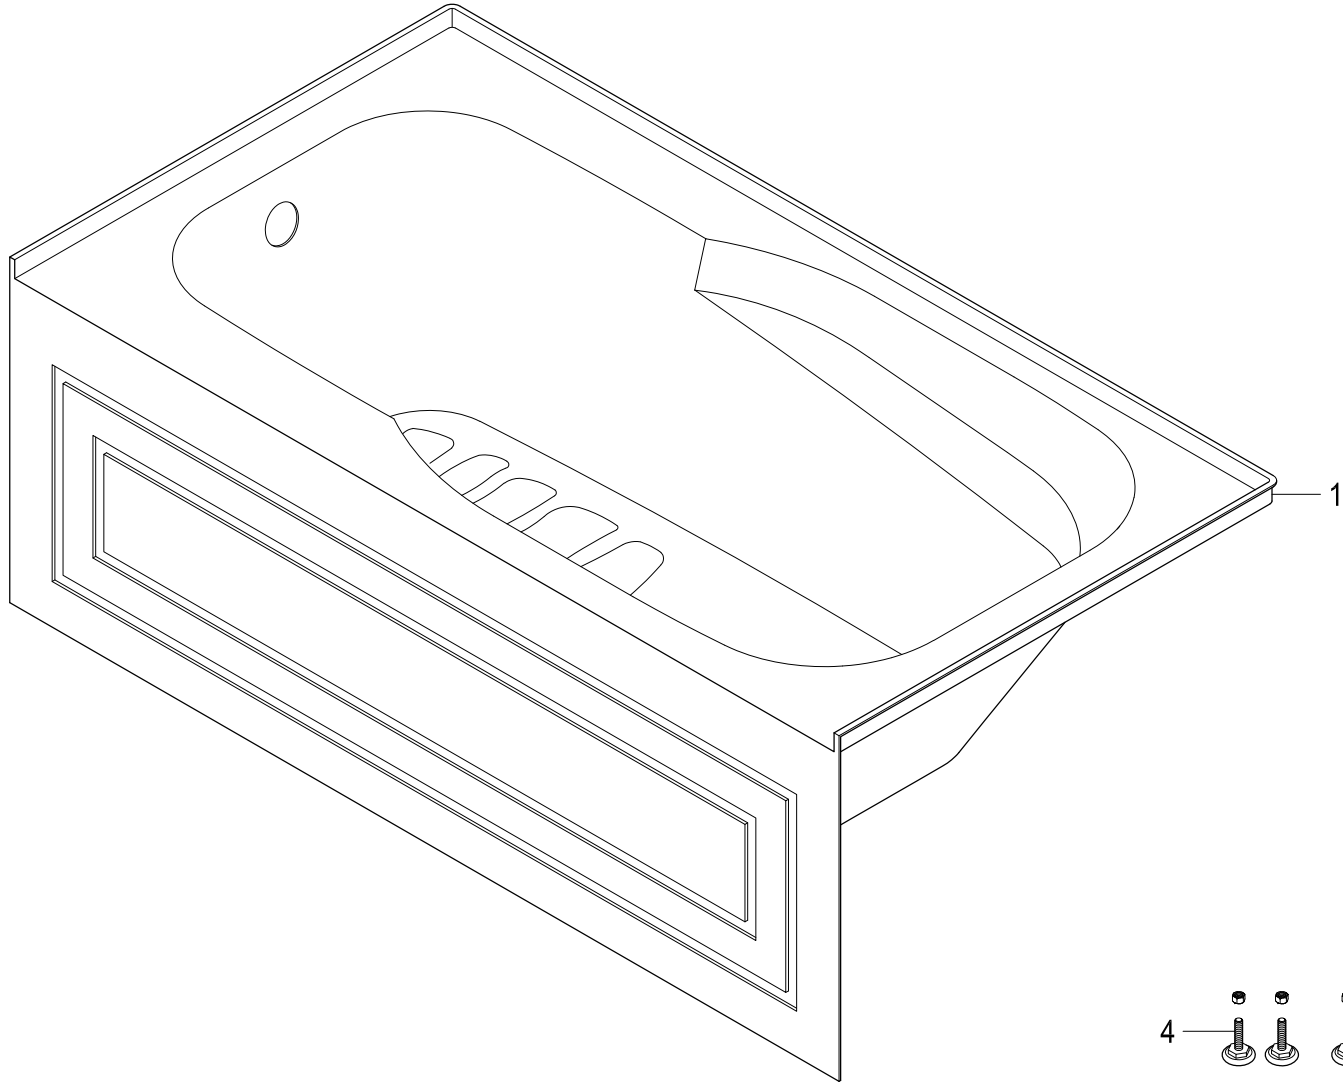

# KVTAP6031L21C0,1,7,8

60" Acrylic Anti-Skid Alcove Tub with Left Hand Drain Hole

Part #	QTY
1.	1
2.	4
3.	2
4.	2

# KVTAP6031L21C0,1,7,8

60" Sliding Shower Door with 5/16" Thick Tempered Glass, Right Sliding

Part #	QTY	Part #	QTY
21.	1	1.	1
22.	1	2.	8
23.	1	3.	8
24.	3	4.	1
		5.	2
		5-1.	2
		5-2.	2
		5-3.	2
		5-4.	2
		5-5.	2
		5-6.	2
		6.	1
		6-1.	1
		6-2.	4
		6-3.	2
		6-4.	2
		7.	1
		8.	2
		8-1.	2
		8-2.	2
		8-3.	4
		9.	2
		9-1.	2
		9-2.	2
		9-3.	4
		10.	2
		11.	1
		12.	2
		12-1.	2
		12-2.	2
		12-3.	2
		12-4.	2
		12-5.	2
		13.	2
		13-1.	2
		13-2.	2
		13-3.	2
		13-4.	2
		13-5.	2
		13-6.	2
		14.	1
		14-1.	1
		14-2.	1
		14-3.	1
		14-4.	4
		14-5.	1
		14-6.	1
		15.	1
		16.	1
		17.	1
		18.	2
		19.	2
		20.	1
		20-1.	1
		20-2.	2