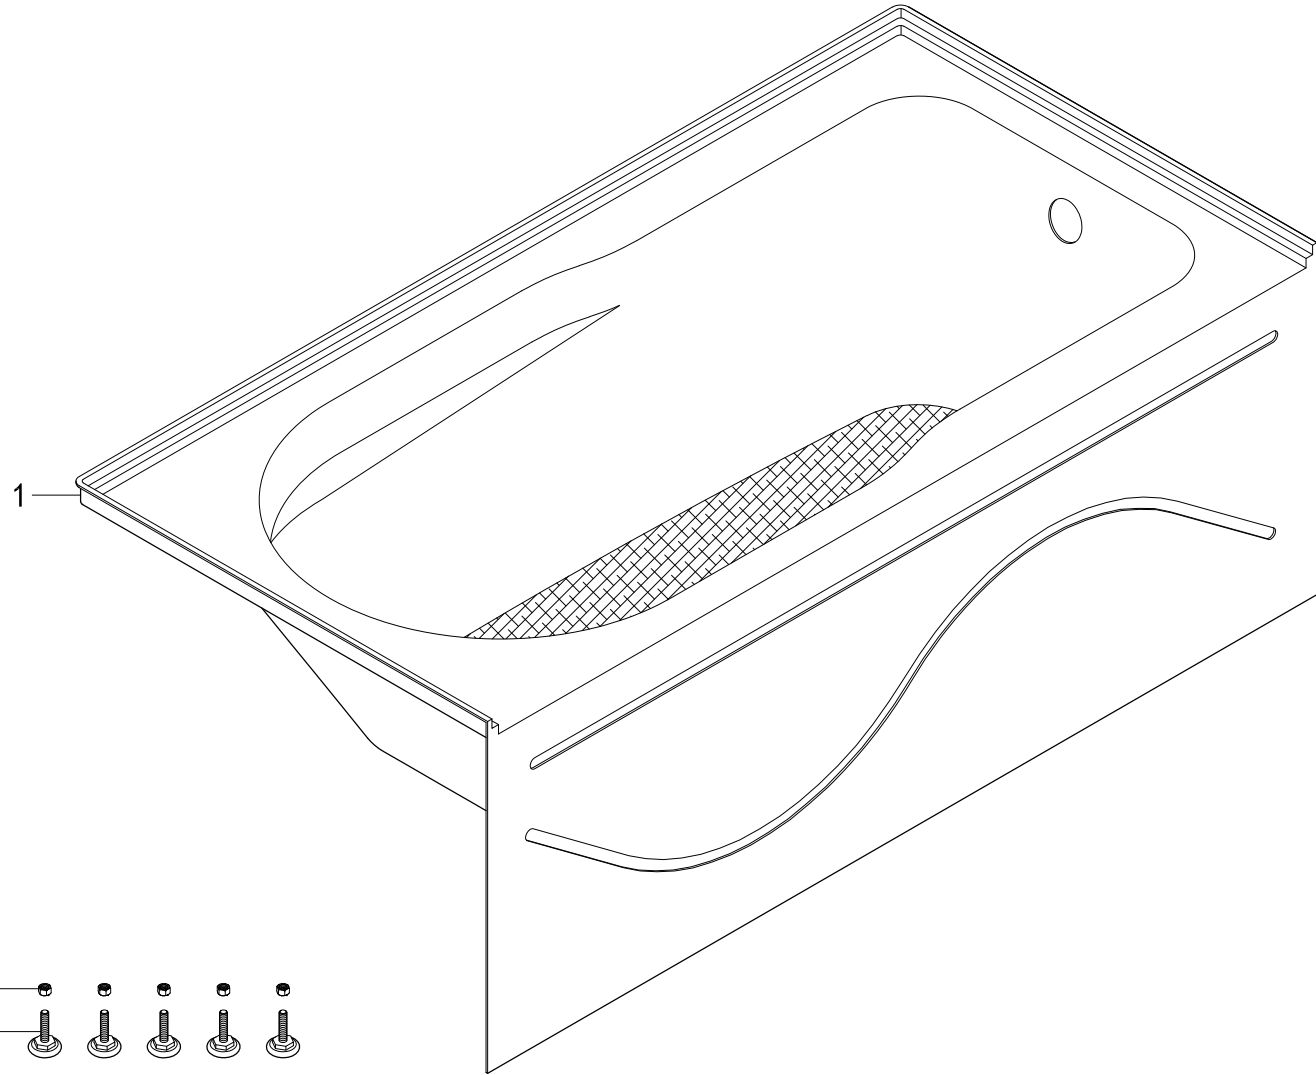

# KVTAP603022R0,1,7,8

60" Acrylic Anti-Skid Alcove Tub with Right Hand Drain Hole

Part #	QTY
1.	1
2.	5
3.	5

# KVTAP603022R0,1,7,8

60" Sliding Shower Door with 5/16" Thick Tempered Glass, Left Sliding

Part #	QTY	Part #	QTY
21.	1	1.	1
22.	1	2.	8
23.	1	3.	8
24.	3	4.	1
		5.	2
		5-1.	2
		5-2.	2
		5-3.	2
		5-4.	2
		5-5.	2
		5-6.	2
		6.	1
		6-1.	1
		6-2.	4
		6-3.	2
		6-4.	2
		7.	1
		8.	2
		8-1.	2
		8-2.	2
		8-3.	4
		9.	2
		9-1.	2
		9-2.	2
		9-3.	4
		10.	2
		11.	1
		12.	2
		12-1.	2
		12-2.	2
		12-3.	2
		12-4.	2
		12-5.	2
		13.	2
		13-1.	2
		13-2.	2
		13-3.	2
		13-4.	2
		13-5.	2
		13-6.	2
		14.	1
		14-1.	1
		14-2.	1
		14-3.	1
		14-4.	4
		14-5.	1
		14-6.	1
		15.	1
		16.	1
		17.	1
		18.	2
		19.	2
		20.	1
		20-1.	1
		20-2.	2