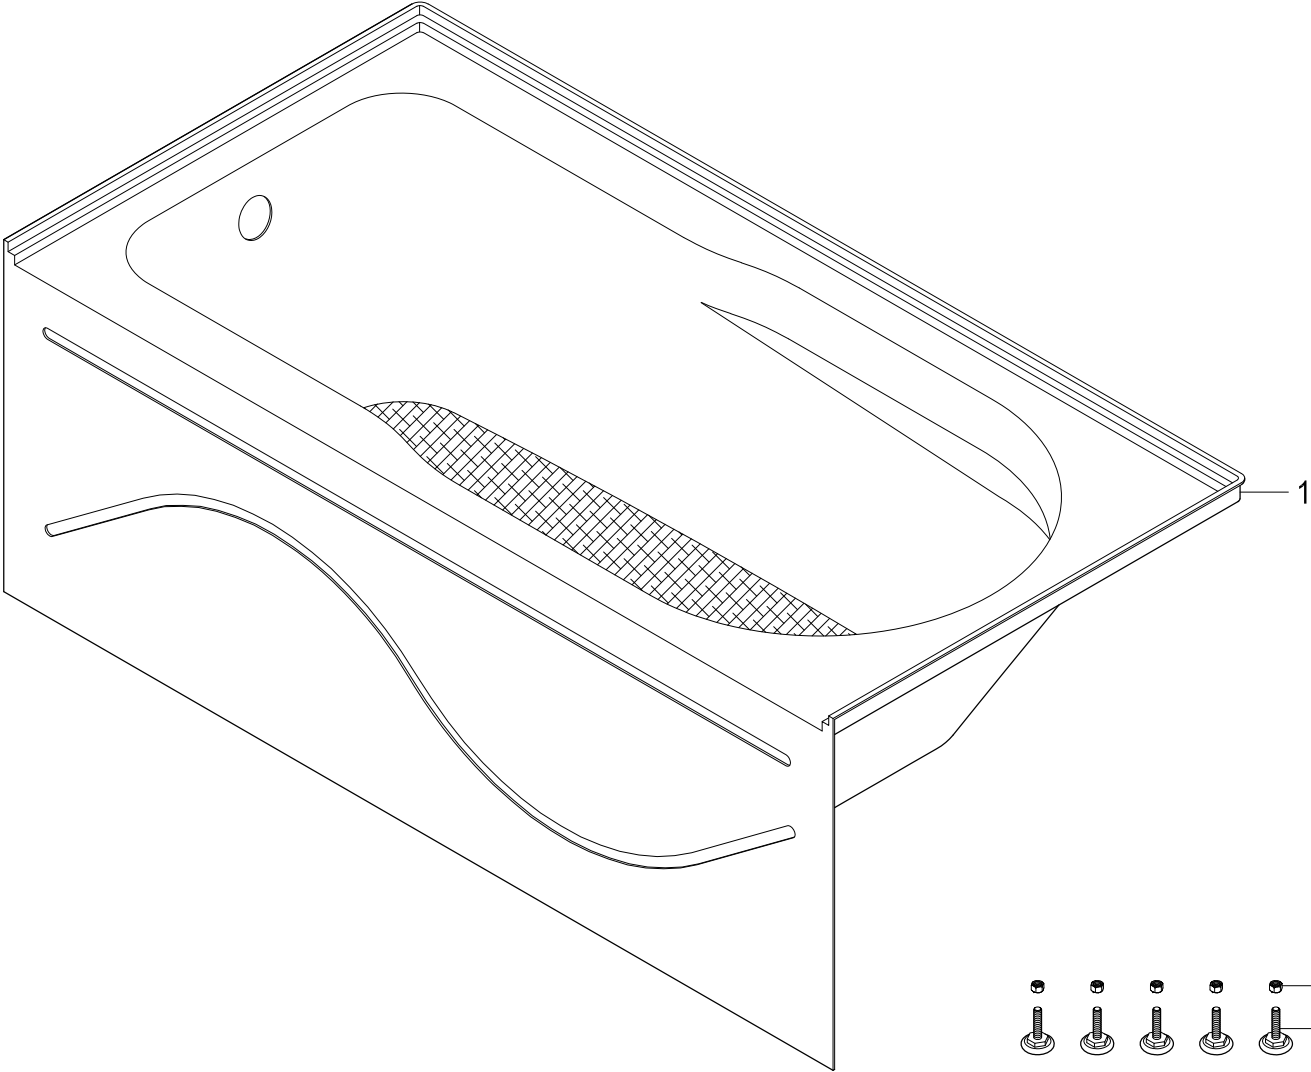

KVTAP603022L0,1,7,8

60" Acrylic Anti-Skid Alcove Tub with Left Hand Drain Hole

Part #	QTY
1.	1
2.	5
3.	5

KVTAP603022L0,1,7,8

60" Sliding Shower Door with 5/16" Thick Tempered Glass, Right Sliding

Part #	QTY	Part #	QTY
21.	1	1.	1
22.	1	2.	8
23.	1	3.	8
24.	3	4.	1
		5.	2
		5-1.	2
		5-2.	2
		5-3.	2
		5-4.	2
		5-5.	2
		5-6.	2
		6.	1
		6-1.	1
		6-2.	4
		6-3.	2
		6-4.	2
		7.	1
		8.	2
		8-1.	2
		8-2.	2
		8-3.	4
		9.	2
		9-1.	2
		9-2.	2
		9-3.	4
		10.	2
		11.	1
		12.	2
		12-1.	2
		12-2.	2
		12-3.	2
		12-4.	2
		12-5.	2
		13.	2
		13-1.	2
		13-2.	2
		13-3.	2
		13-4.	2
		13-5.	2
		13-6.	2
		14.	1
		14-1.	1
		14-2.	1
		14-3.	1
		14-4.	4
		14-5.	1
		14-6.	1
		15.	1
		16.	1
		17.	1
		18.	2
		19.	2
		20.	1
		20-1.	1
		20-2.	2