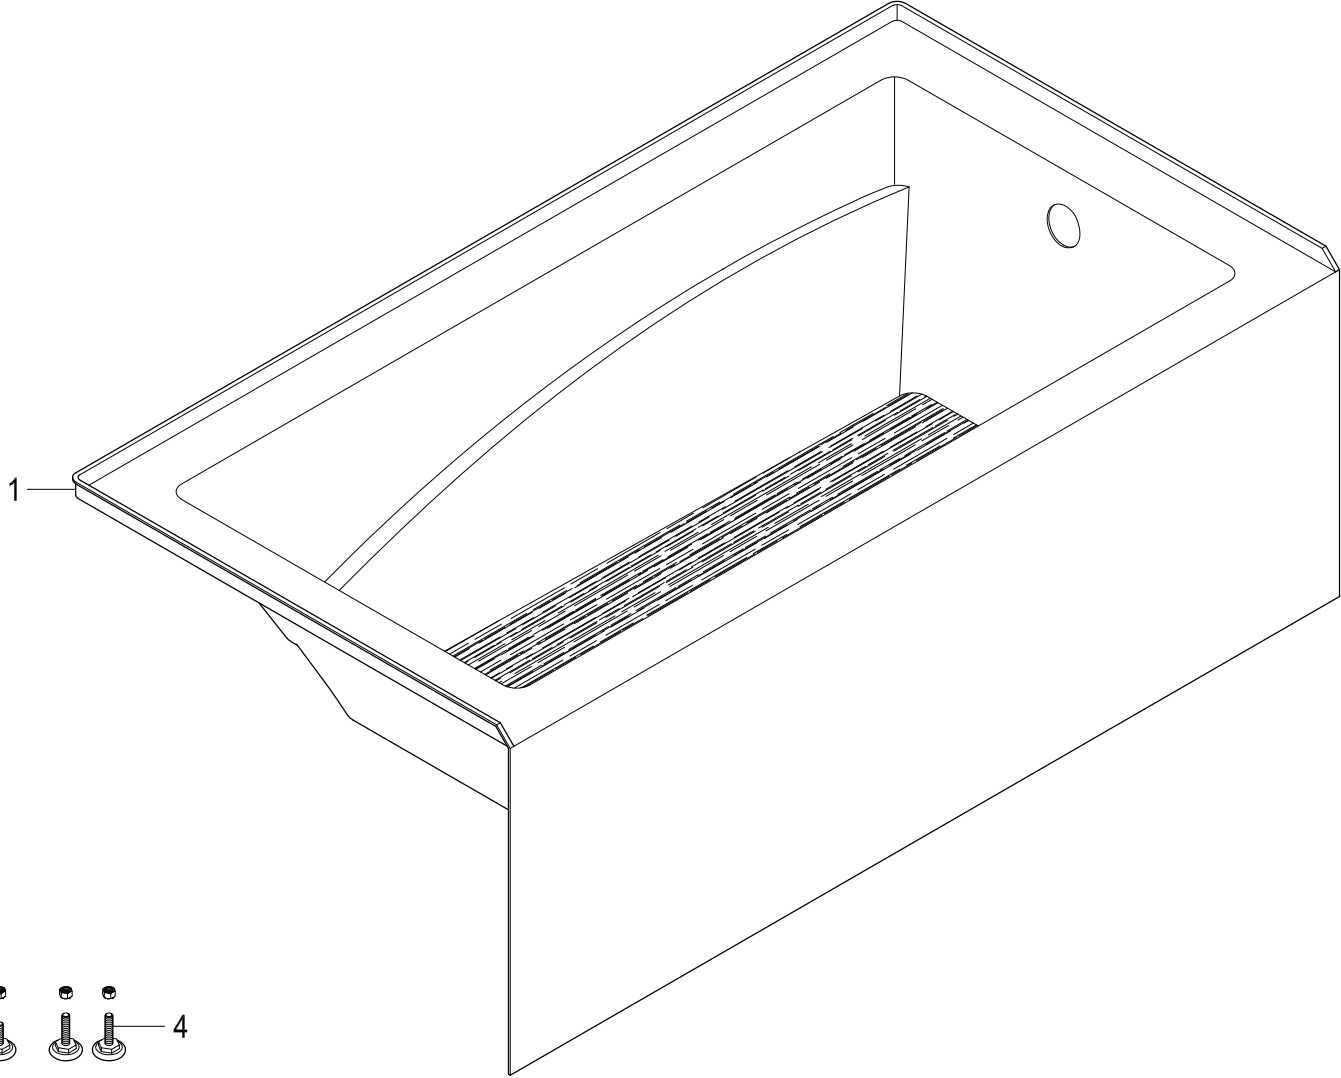

KVTAM6032R22D0,1,7,8

60" Acrylic Anti-Skid Alcove Tub with Right Hand Drain Hole

Part #	QTY
1.	1
2.	4
3.	2
4.	2

KVTAM6032R22D0,1,7,8

60" Sliding Shower Door with 5/16" Thick Tempered Glass, Left Sliding

Part #	QTY	Part #	QTY
21.	1	1.	1
22.	1	2.	8
23.	1	3.	8
24.	3	4.	1
		5.	2
		5-1.	2
		5-2.	2
		5-3.	2
		5-4.	2
		5-5.	2
		5-6.	2
		6.	1
		6-1.	1
		6-2.	4
		6-3.	2
		6-4.	2
		7.	1
		8.	2
		8-1.	2
		8-2.	2
		8-3.	4
		9.	2
		9-1.	2
		9-2.	2
		9-3.	4
		10.	2
		11.	1
		12.	2
		12-1.	2
		12-2.	2
		12-3.	2
		12-4.	2
		12-5.	2
		13.	2
		13-1.	2
		13-2.	2
		13-3.	2
		13-4.	2
		13-5.	2
		13-6.	2
		14.	1
		14-1.	1
		14-2.	1
		14-3.	1
		14-4.	4
		14-5.	1
		14-6.	1
		15.	1
		16.	1
		17.	1
		18.	2
		19.	2
		20.	1
		20-1.	1
		20-2.	2