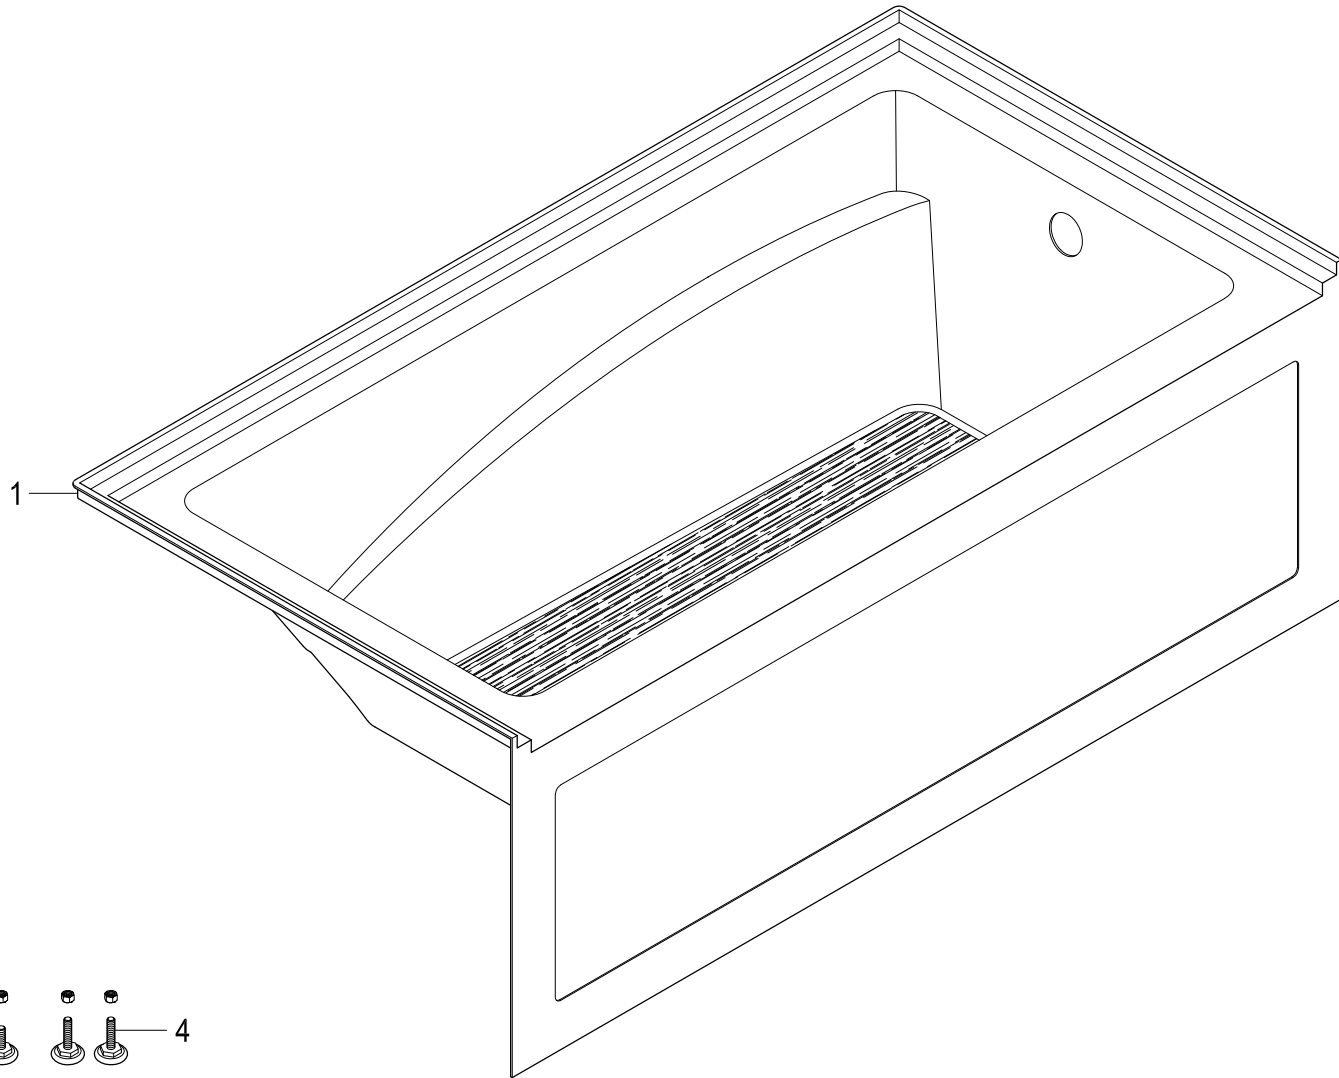

# KVTAM6032R22B0,1,7,8

60" Acrylic Anti-Skid Alcove Tub with Right Hand Drain Hole

Part #	QTY
1.	1
2.	4
3.	2
4.	2

# KVTAM6032R22B0,1,7,8

60" Sliding Shower Door with 5/16" Thick Tempered Glass, Left Sliding

Part #	QTY	Part #	QTY
21.	1	1.	1
22.	1	2.	8
23.	1	3.	8
24.	3	4.	1
		5.	2
		5-1.	2
		5-2.	2
		5-3.	2
		5-4.	2
		5-5.	2
		5-6.	2
		6.	1
		6-1.	1
		6-2.	4
		6-3.	2
		6-4.	2
		7.	1
		8.	2
		8-1.	2
		8-2.	2
		8-3.	4
		9.	2
		9-1.	2
		9-2.	2
		9-3.	4
		10.	2
		11.	1
		12.	2
		12-1.	2
		12-2.	2
		12-3.	2
		12-4.	2
		12-5.	2
		13.	2
		13-1.	2
		13-2.	2
		13-3.	2
		13-4.	2
		13-5.	2
		13-6.	2
		14.	1
		14-1.	1
		14-2.	1
		14-3.	1
		14-4.	4
		14-5.	1
		14-6.	1
		15.	1
		16.	1
		17.	1
		18.	2
		19.	2
		20.	1
		20-1.	1
		20-2.	2