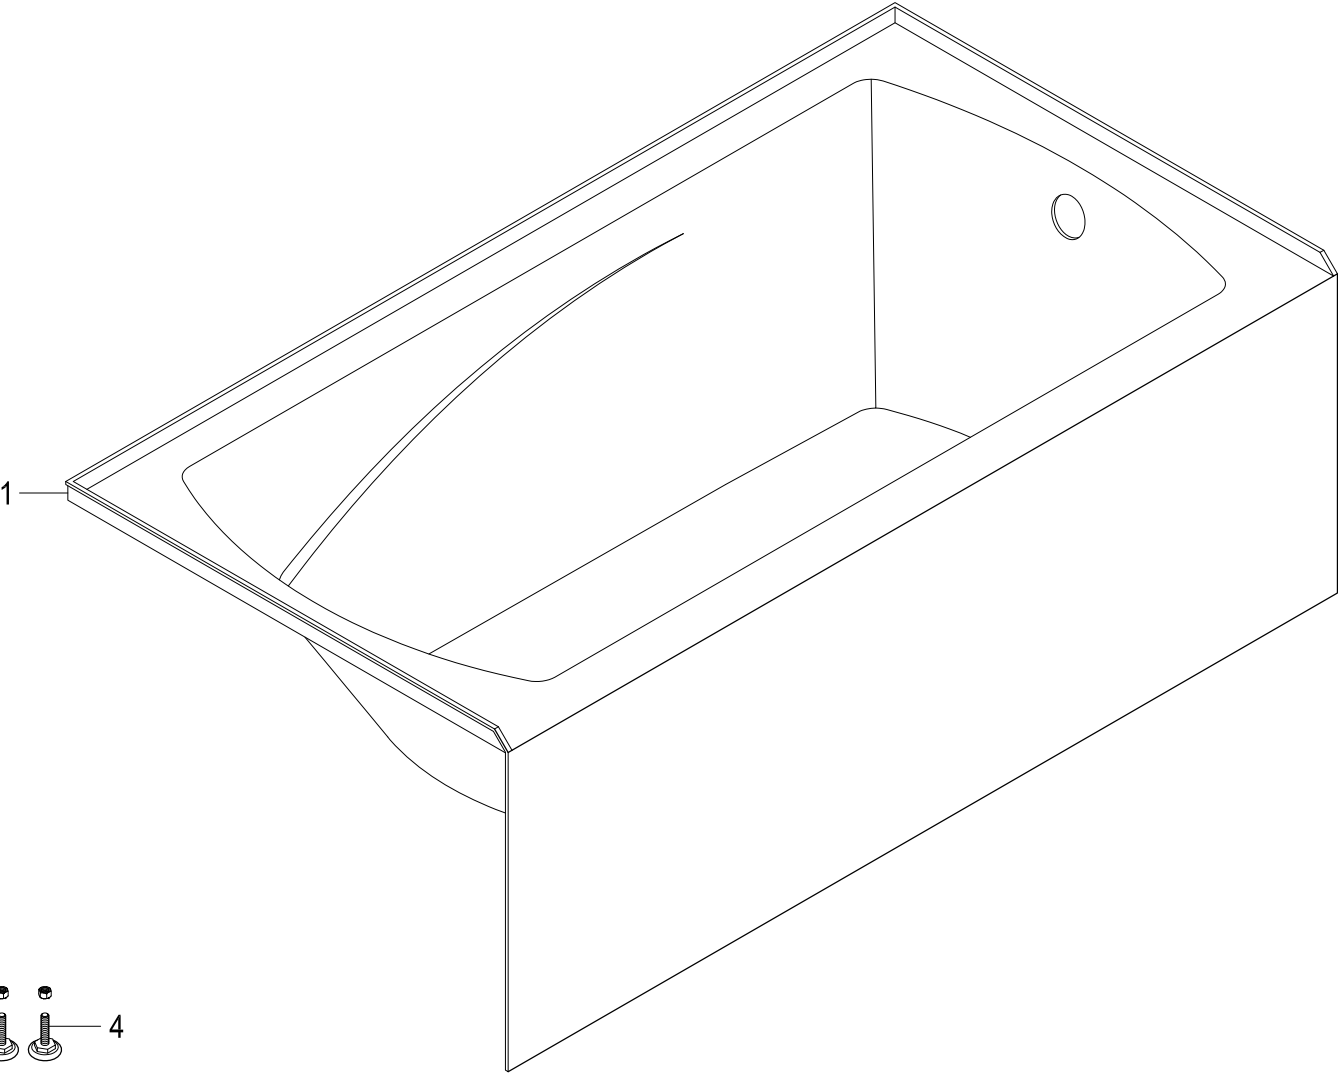

KVTAM6032R210,1,7,8

60" Acrylic Alcove Tub with Right Hand Drain Hole

Part #	QTY
1.	1
2.	4
3.	2
4.	2

KVTAM6032R210,1,7,8

60" Sliding Shower Door with 5/16" Thick Tempered Glass, Left Sliding

Part #	QTY	Part #	QTY
21.	1	1.	1
22.	1	2.	8
23.	1	3.	8
24.	3	4.	1
		5.	2
		5-1.	2
		5-2.	2
		5-3.	2
		5-4.	2
		5-5.	2
		5-6.	2
		6.	1
		6-1.	1
		6-2.	4
		6-3.	2
		6-4.	2
		7.	1
		8.	2
		8-1.	2
		8-2.	2
		8-3.	4
		9.	2
		9-1.	2
		9-2.	2
		9-3.	4
		10.	2
		11.	1
		12.	2
		12-1.	2
		12-2.	2
		12-3.	2
		12-4.	2
		12-5.	2
		13.	2
		13-1.	2
		13-2.	2
		13-3.	2
		13-4.	2
		13-5.	2
		13-6.	2
		14.	1
		14-1.	1
		14-2.	1
		14-3.	1
		14-4.	4
		14-5.	1
		14-6.	1
		15.	1
		16.	1
		17.	1
		18.	2
		19.	2
		20.	1
		20-1.	1
		20-2.	2