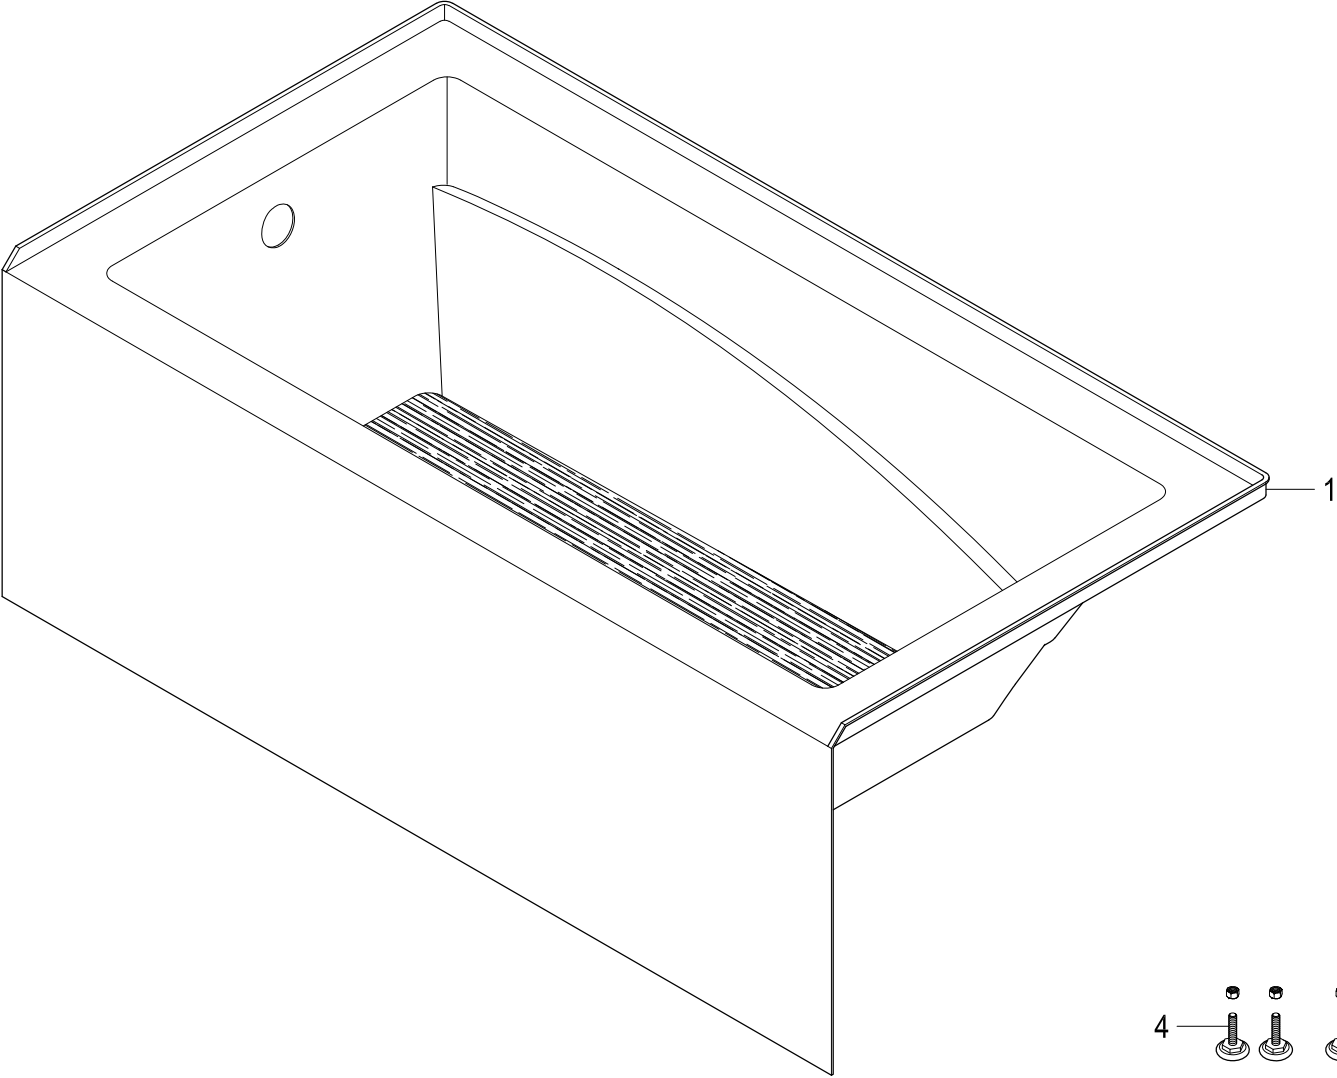

KVTAM6032L22D0,1,7,8

60" Acrylic Anti-Skid Alcove Tub with Left Hand Drain Hole

Part #	QTY
1.	1
2.	4
3.	2
4.	2

KVTAM6032L22D0,1,7,8

60" Sliding Shower Door with 5/16" Thick Tempered Glass, Right Sliding

Part #	QTY	Part #	QTY
21.	1	1.	1
22.	1	2.	8
23.	1	3.	8
24.	3	4.	1
		5.	2
		5-1.	2
		5-2.	2
		5-3.	2
		5-4.	2
		5-5.	2
		5-6.	2
		6.	1
		6-1.	1
		6-2.	4
		6-3.	2
		6-4.	2
		7.	1
		8.	2
		8-1.	2
		8-2.	2
		8-3.	4
		9.	2
		9-1.	2
		9-2.	2
		9-3.	4
		10.	2
		11.	1
		12.	2
		12-1.	2
		12-2.	2
		12-3.	2
		12-4.	2
		12-5.	2
		13.	2
		13-1.	2
		13-2.	2
		13-3.	2
		13-4.	2
		13-5.	2
		13-6.	2
		14.	1
		14-1.	1
		14-2.	1
		14-3.	1
		14-4.	4
		14-5.	1
		14-6.	1
		15.	1
		16.	1
		17.	1
		18.	2
		19.	2
		20.	1
		20-1.	1
		20-2.	2