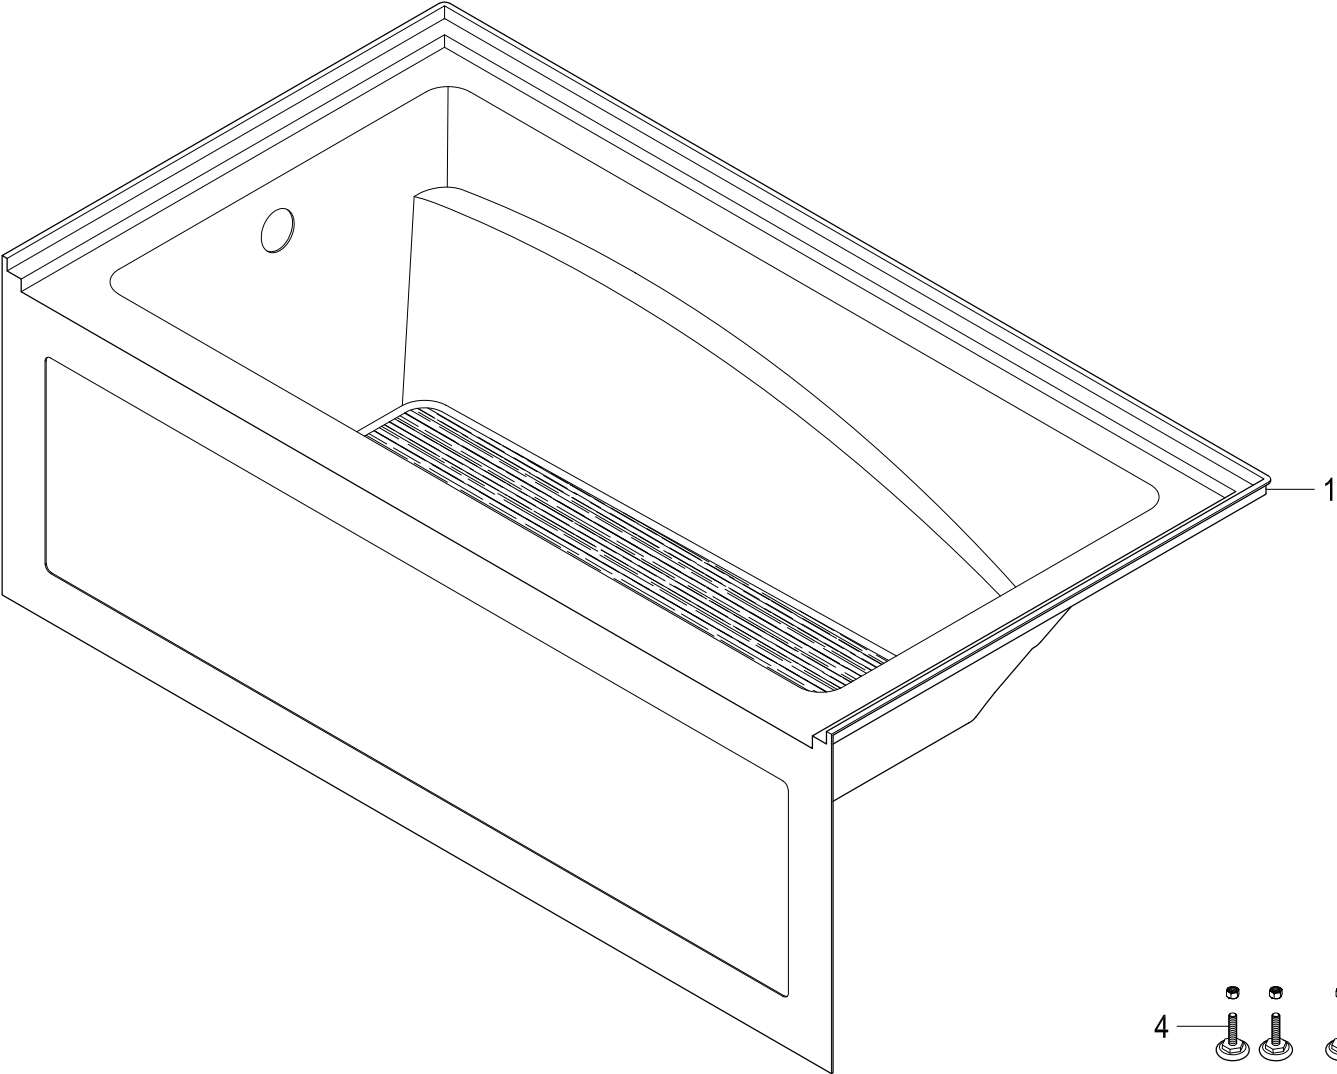

# KVTAM6032L22B0,1,7,8

60" Acrylic Anti-Skid Alcove Tub with Left Hand Drain Hole

Part #	QTY
1.	1
2.	4
3.	2
4.	2

# KVTAM6032L22B0,1,7,8

60" Sliding Shower Door with 5/16" Thick Tempered Glass, Right Sliding

Part #	QTY	Part #	QTY
21.	1	1.	1
22.	1	2.	8
23.	1	3.	8
24.	3	4.	1
		5.	2
		5-1.	2
		5-2.	2
		5-3.	2
		5-4.	2
		5-5.	2
		5-6.	2
		6.	1
		6-1.	1
		6-2.	4
		6-3.	2
		6-4.	2
		7.	1
		8.	2
		8-1.	2
		8-2.	2
		8-3.	4
		9.	2
		9-1.	2
		9-2.	2
		9-3.	4
		10.	2
		11.	1
		12.	2
		12-1.	2
		12-2.	2
		12-3.	2
		12-4.	2
		12-5.	2
		13.	2
		13-1.	2
		13-2.	2
		13-3.	2
		13-4.	2
		13-5.	2
		13-6.	2
		14.	1
		14-1.	1
		14-2.	1
		14-3.	1
		14-4.	4
		14-5.	1
		14-6.	1
		15.	1
		16.	1
		17.	1
		18.	2
		19.	2
		20.	1
		20-1.	1
		20-2.	2