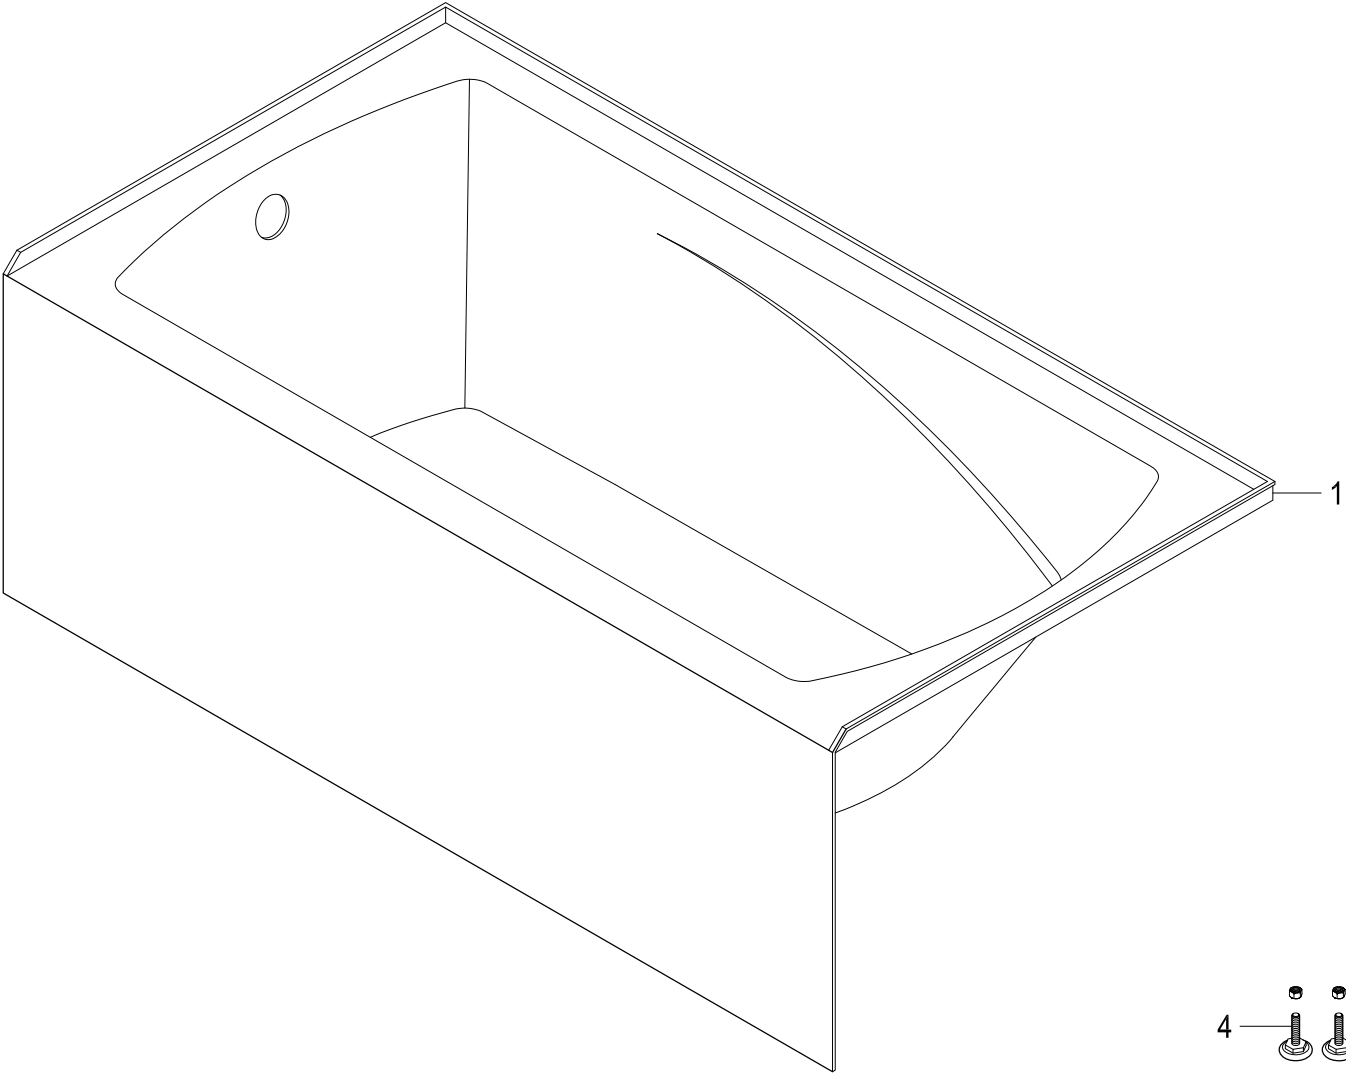

KVTAM6032L210,1,7,8

60" Acrylic Alcove Tub with Left Hand Drain Hole

Part #	QTY
1.	1
2.	4
3.	2
4.	2

KVTAM6032L210,1,7,8

60" Sliding Shower Door with 5/16" Thick Tempered Glass, Right Sliding

Part #	QTY	Part #	QTY
21.	1	1.	1
22.	1	2.	8
23.	1	3.	8
24.	3	4.	1
		5.	2
		5-1.	2
		5-2.	2
		5-3.	2
		5-4.	2
		5-5.	2
		5-6.	2
		6.	1
		6-1.	1
		6-2.	4
		6-3.	2
		6-4.	2
		7.	1
		8.	2
		8-1.	2
		8-2.	2
		8-3.	4
		9.	2
		9-1.	2
		9-2.	2
		9-3.	4
		10.	2
		11.	1
		12.	2
		12-1.	2
		12-2.	2
		12-3.	2
		12-4.	2
		12-5.	2
		13.	2
		13-1.	2
		13-2.	2
		13-3.	2
		13-4.	2
		13-5.	2
		13-6.	2
		14.	1
		14-1.	1
		14-2.	1
		14-3.	1
		14-4.	4
		14-5.	1
		14-6.	1
		15.	1
		16.	1
		17.	1
		18.	2
		19.	2
		20.	1
		20-1.	1
		20-2.	2