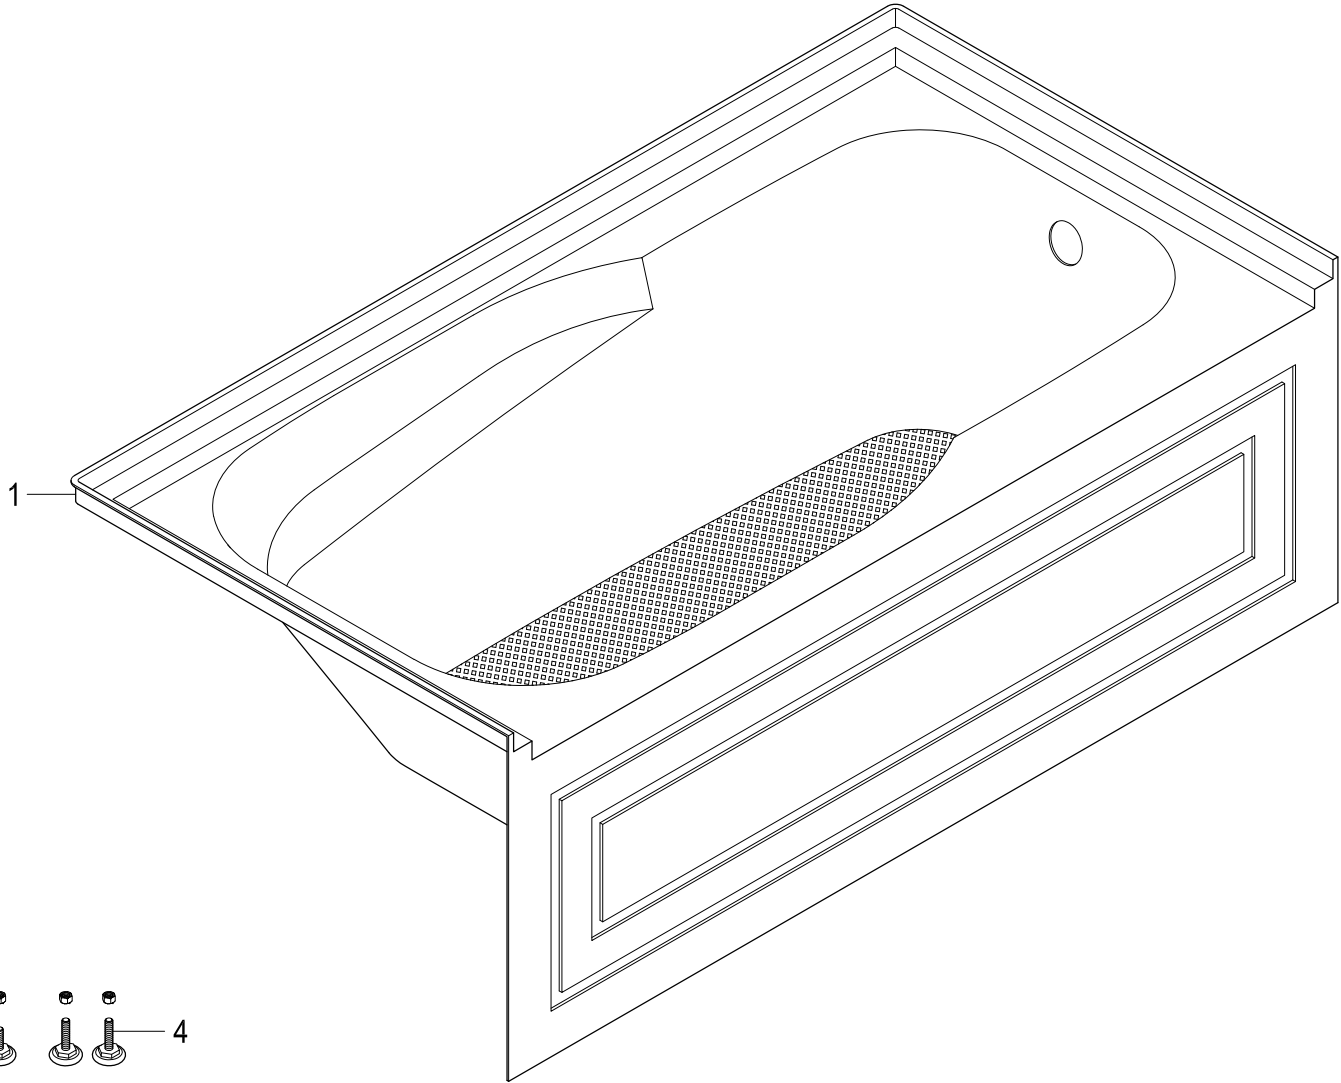

# KVTAM6031R21B0,1,7,8

60" Acrylic Anti-Skid Alcove Tub with Right Hand Drain Hole

Part #	QTY
1.	1
2.	4
3.	2
4.	2

# KVTAM6031R21B0,1,7,8

60" Sliding Shower Door with 5/16" Thick Tempered Glass, Left Sliding

Part #	QTY	Part #	QTY
21.	1	1.	1
22.	1	2.	8
23.	1	3.	8
24.	3	4.	1
		5.	2
		5-1.	2
		5-2.	2
		5-3.	2
		5-4.	2
		5-5.	2
		5-6.	2
		6.	1
		6-1.	1
		6-2.	4
		6-3.	2
		6-4.	2
		7.	1
		8.	2
		8-1.	2
		8-2.	2
		8-3.	4
		9.	2
		9-1.	2
		9-2.	2
		9-3.	4
		10.	2
		11.	1
		12.	2
		12-1.	2
		12-2.	2
		12-3.	2
		12-4.	2
		12-5.	2
		13.	2
		13-1.	2
		13-2.	2
		13-3.	2
		13-4.	2
		13-5.	2
		13-6.	2
		14.	1
		14-1.	1
		14-2.	1
		14-3.	1
		14-4.	4
		14-5.	1
		14-6.	1
		15.	1
		16.	1
		17.	1
		18.	2
		19.	2
		20.	1
		20-1.	1
		20-2.	2