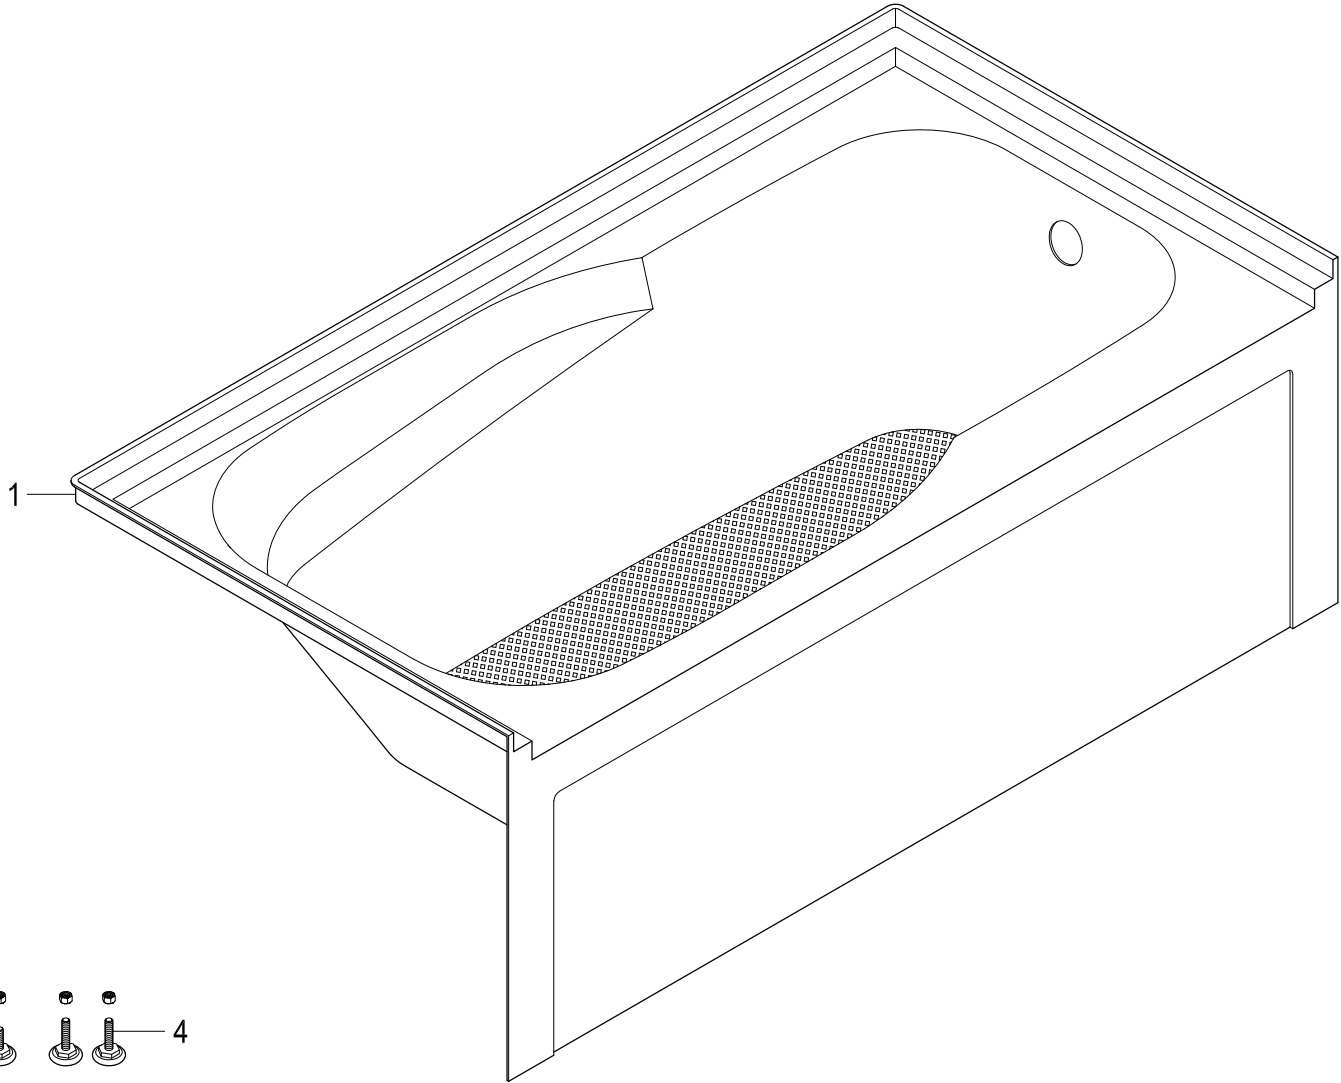

# KVTAM6031R21A0,1,7,8

60" Acrylic Anti-Skid Alcove Tub with Right Hand Drain Hole

Part #	QTY
1.	1
2.	4
3.	2
4.	2

# KVTAM6031R21A0,1,7,8

60" Sliding Shower Door with 5/16" Thick Tempered Glass, Left Sliding

Part #	QTY	Part #	QTY
21.	1	1.	1
22.	1	2.	8
23.	1	3.	8
24.	3	4.	1
		5.	2
		5-1.	2
		5-2.	2
		5-3.	2
		5-4.	2
		5-5.	2
		5-6.	2
		6.	1
		6-1.	1
		6-2.	4
		6-3.	2
		6-4.	2
		7.	1
		8.	2
		8-1.	2
		8-2.	2
		8-3.	4
		9.	2
		9-1.	2
		9-2.	2
		9-3.	4
		10.	2
		11.	1
		12.	2
		12-1.	2
		12-2.	2
		12-3.	2
		12-4.	2
		12-5.	2
		13.	2
		13-1.	2
		13-2.	2
		13-3.	2
		13-4.	2
		13-5.	2
		13-6.	2
		14.	1
		14-1.	1
		14-2.	1
		14-3.	1
		14-4.	4
		14-5.	1
		14-6.	1
		15.	1
		16.	1
		17.	1
		18.	2
		19.	2
		20.	1
		20-1.	1
		20-2.	2