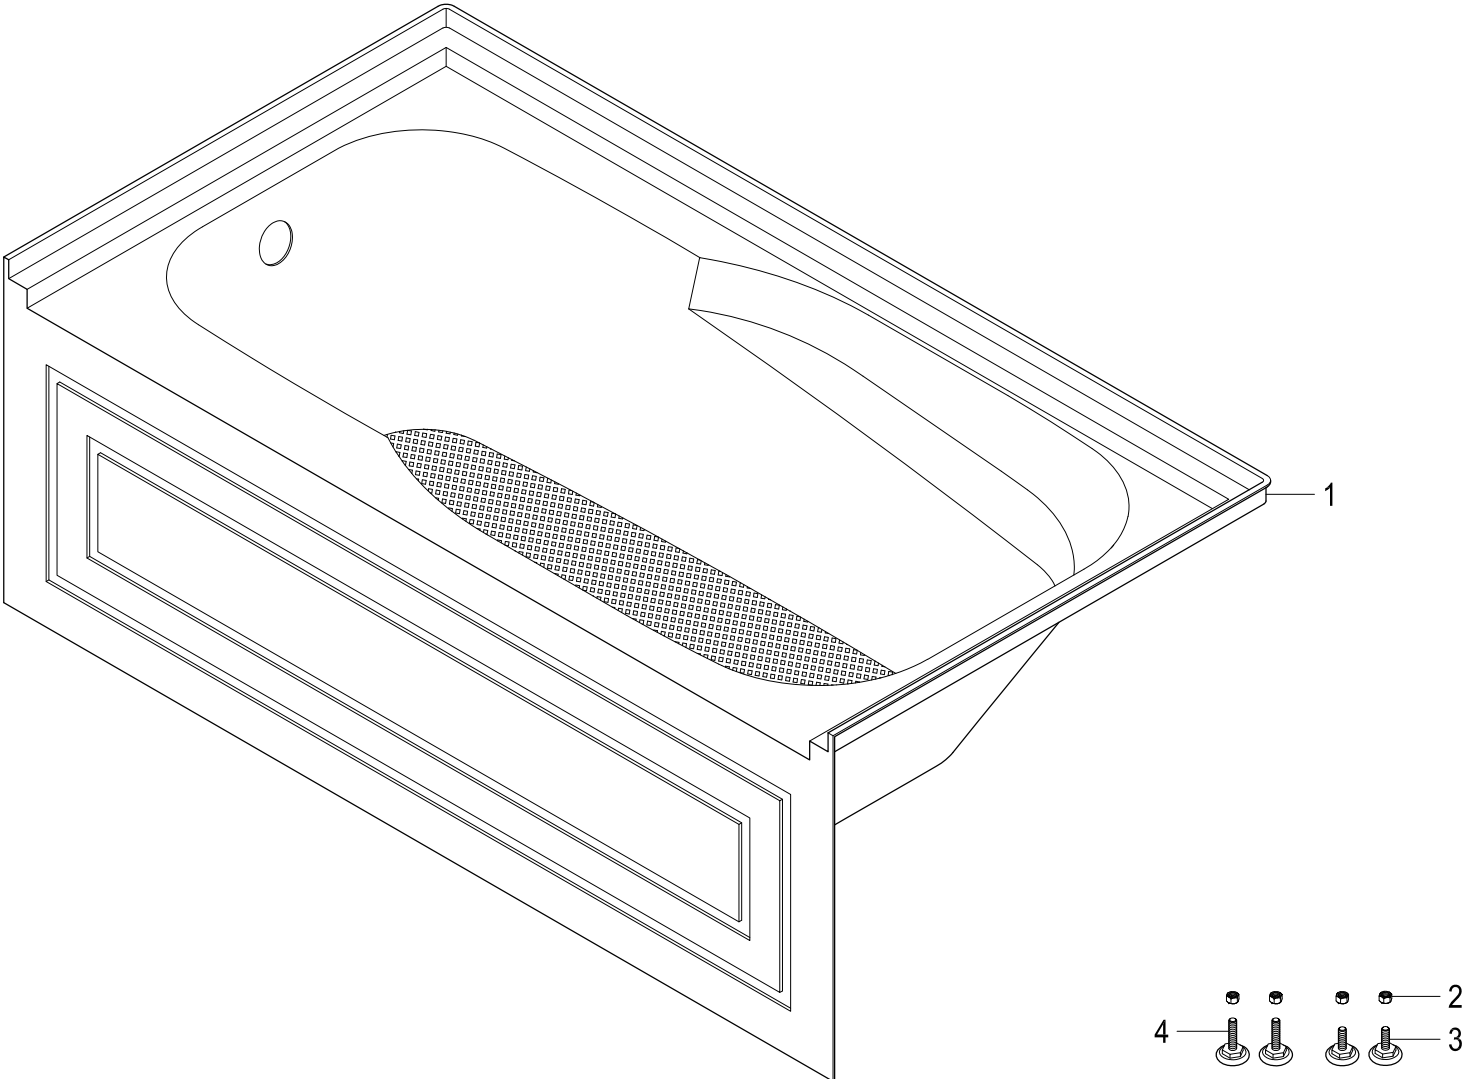

# KVTAM6031L21B0,1,7,8

60" Acrylic Anti-Skid Alcove Tub with Left Hand Drain Hole

Part #	QTY
1.	1
2.	4
3.	2
4.	2

# KVTAM6031L21B0,1,7,8

60" Sliding Shower Door with 5/16" Thick Tempered Glass, Right Sliding

Part #	QTY	Part #	QTY
21.	1	1.	1
22.	1	2.	8
23.	1	3.	8
24.	3	4.	1
		5.	2
		5-1.	2
		5-2.	2
		5-3.	2
		5-4.	2
		5-5.	2
		5-6.	2
		6.	1
		6-1.	1
		6-2.	4
		6-3.	2
		6-4.	2
		7.	1
		8.	2
		8-1.	2
		8-2.	2
		8-3.	4
		9.	2
		9-1.	2
		9-2.	2
		9-3.	4
		10.	2
		11.	1
		12.	2
		12-1.	2
		12-2.	2
		12-3.	2
		12-4.	2
		12-5.	2
		13.	2
		13-1.	2
		13-2.	2
		13-3.	2
		13-4.	2
		13-5.	2
		13-6.	2
		14.	1
		14-1.	1
		14-2.	1
		14-3.	1
		14-4.	4
		14-5.	1
		14-6.	1
		15.	1
		16.	1
		17.	1
		18.	2
		19.	2
		20.	1
		20-1.	1
		20-2.	2