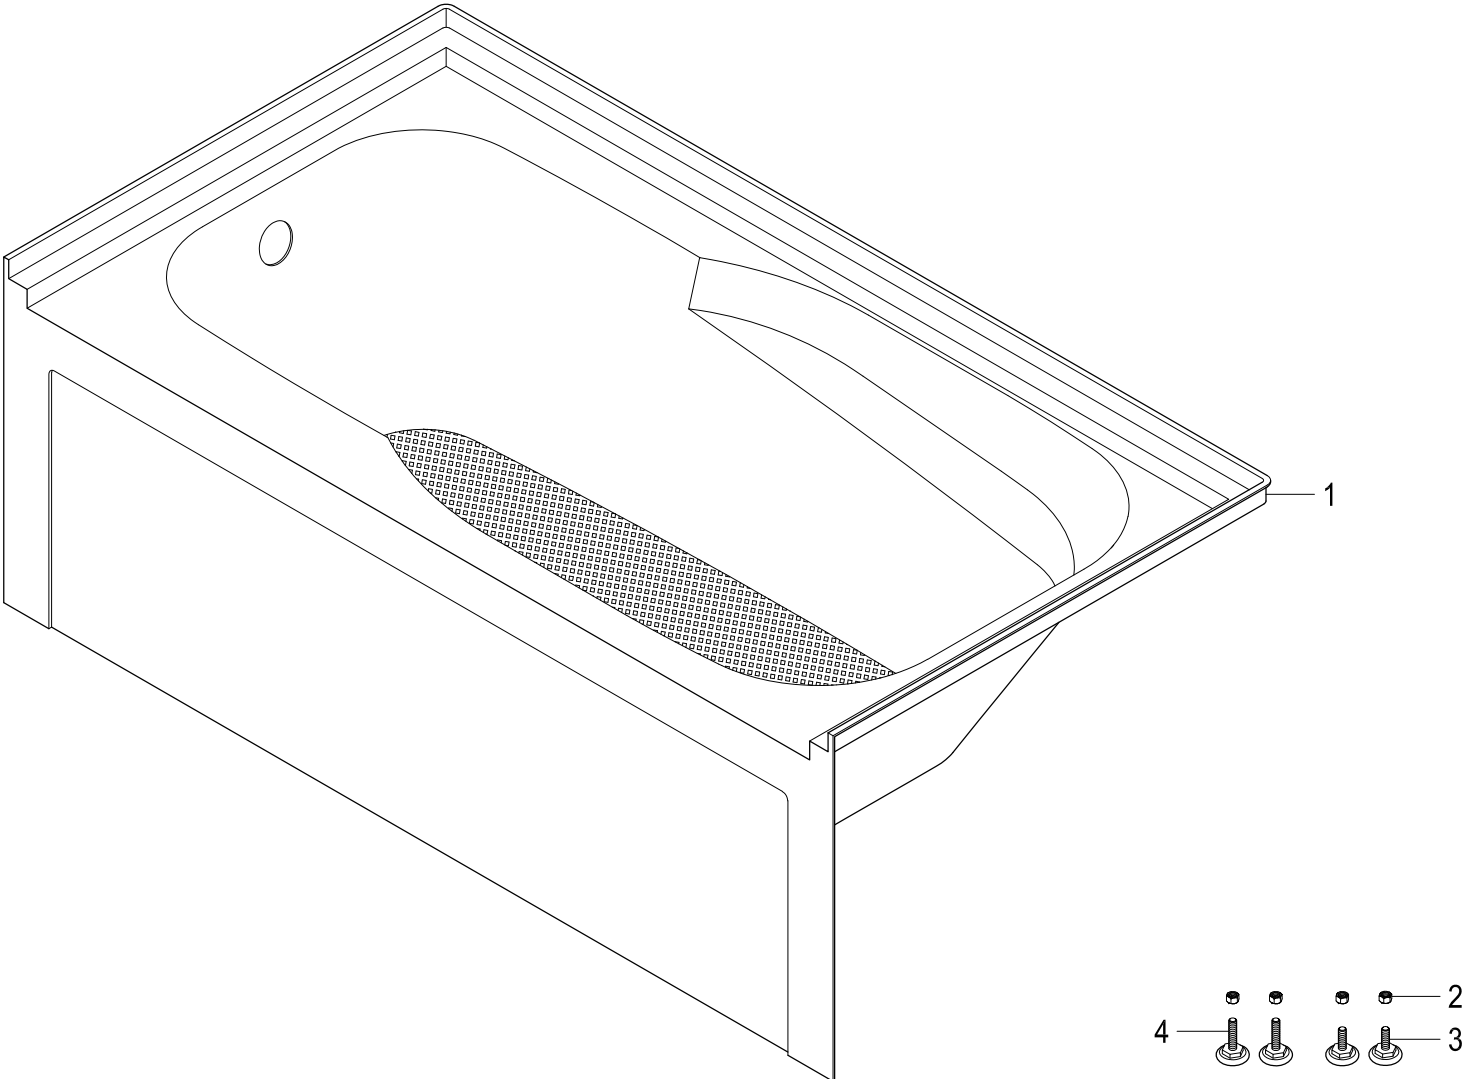

KVTAM6031L21A0,1,7,8

60" Acrylic Anti-Skid Alcove Tub with Left Hand Drain Hole

Part #	QTY
1.	1
2.	4
3.	2
4.	2

KVTAM6031L21A0,1,7,8

60" Sliding Shower Door with 5/16" Thick Tempered Glass, Right Sliding

Part #	QTY	Part #	QTY
21.	1	1.	1
22.	1	2.	8
23.	1	3.	8
24.	3	4.	1
		5.	2
		5-1.	2
		5-2.	2
		5-3.	2
		5-4.	2
		5-5.	2
		5-6.	2
		6.	1
		6-1.	1
		6-2.	4
		6-3.	2
		6-4.	2
		7.	1
		8.	2
		8-1.	2
		8-2.	2
		8-3.	4
		9.	2
		9-1.	2
		9-2.	2
		9-3.	4
		10.	2
		11.	1
		12.	2
		12-1.	2
		12-2.	2
		12-3.	2
		12-4.	2
		12-5.	2
		13.	2
		13-1.	2
		13-2.	2
		13-3.	2
		13-4.	2
		13-5.	2
		13-6.	2
		14.	1
		14-1.	1
		14-2.	1
		14-3.	1
		14-4.	4
		14-5.	1
		14-6.	1
		15.	1
		16.	1
		17.	1
		18.	2
		19.	2
		20.	1
		20-1.	1
		20-2.	2