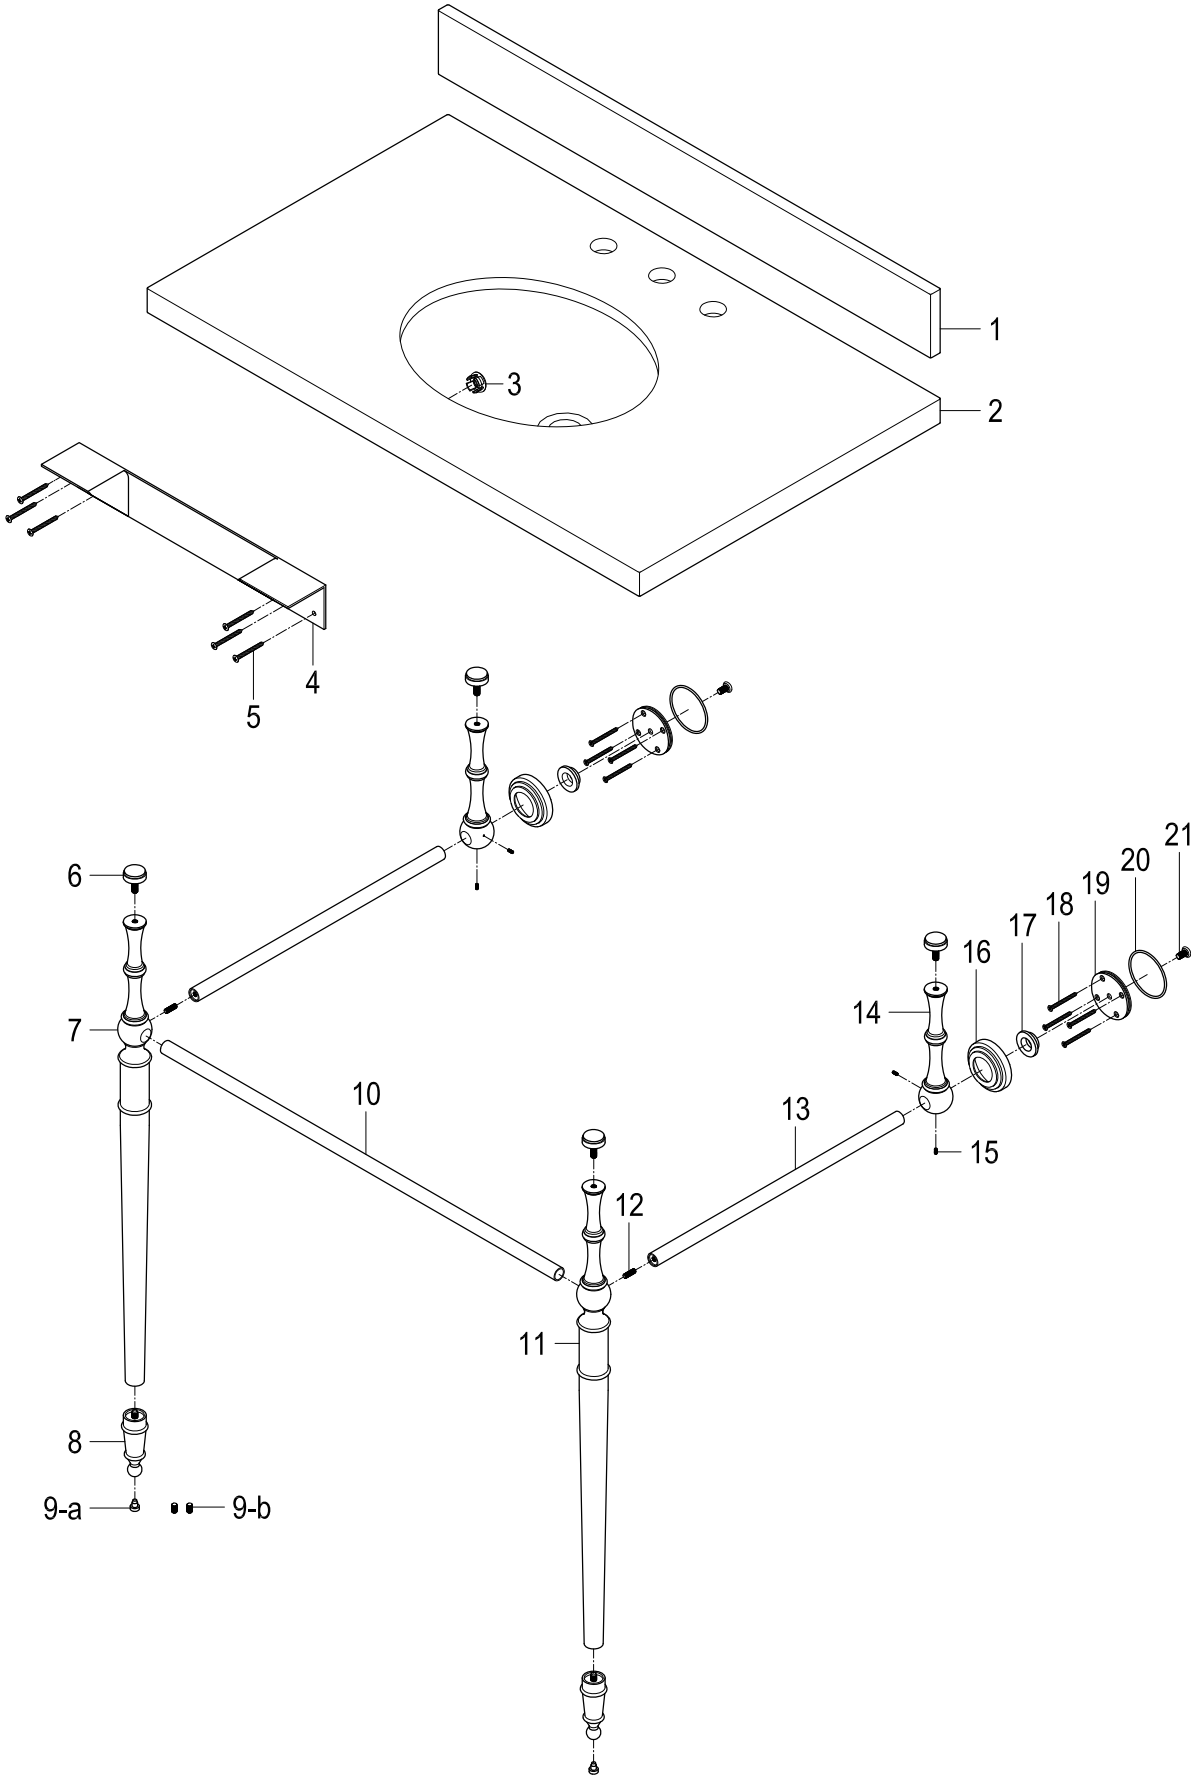

KVPB3622M80,1,6,7

36" Console Sink with Brass Legs

Part #	QTY
1.	1
2.	1
3.	1
4.	1
5.	6
6.	4
7.	1
8.	2
9-a.	2
9-b.	2
10.	1
11.	1
12.	2
13.	2
14.	2
15.	4
16.	2
17.	2
18.	8
19.	2
20.	2
21.	2