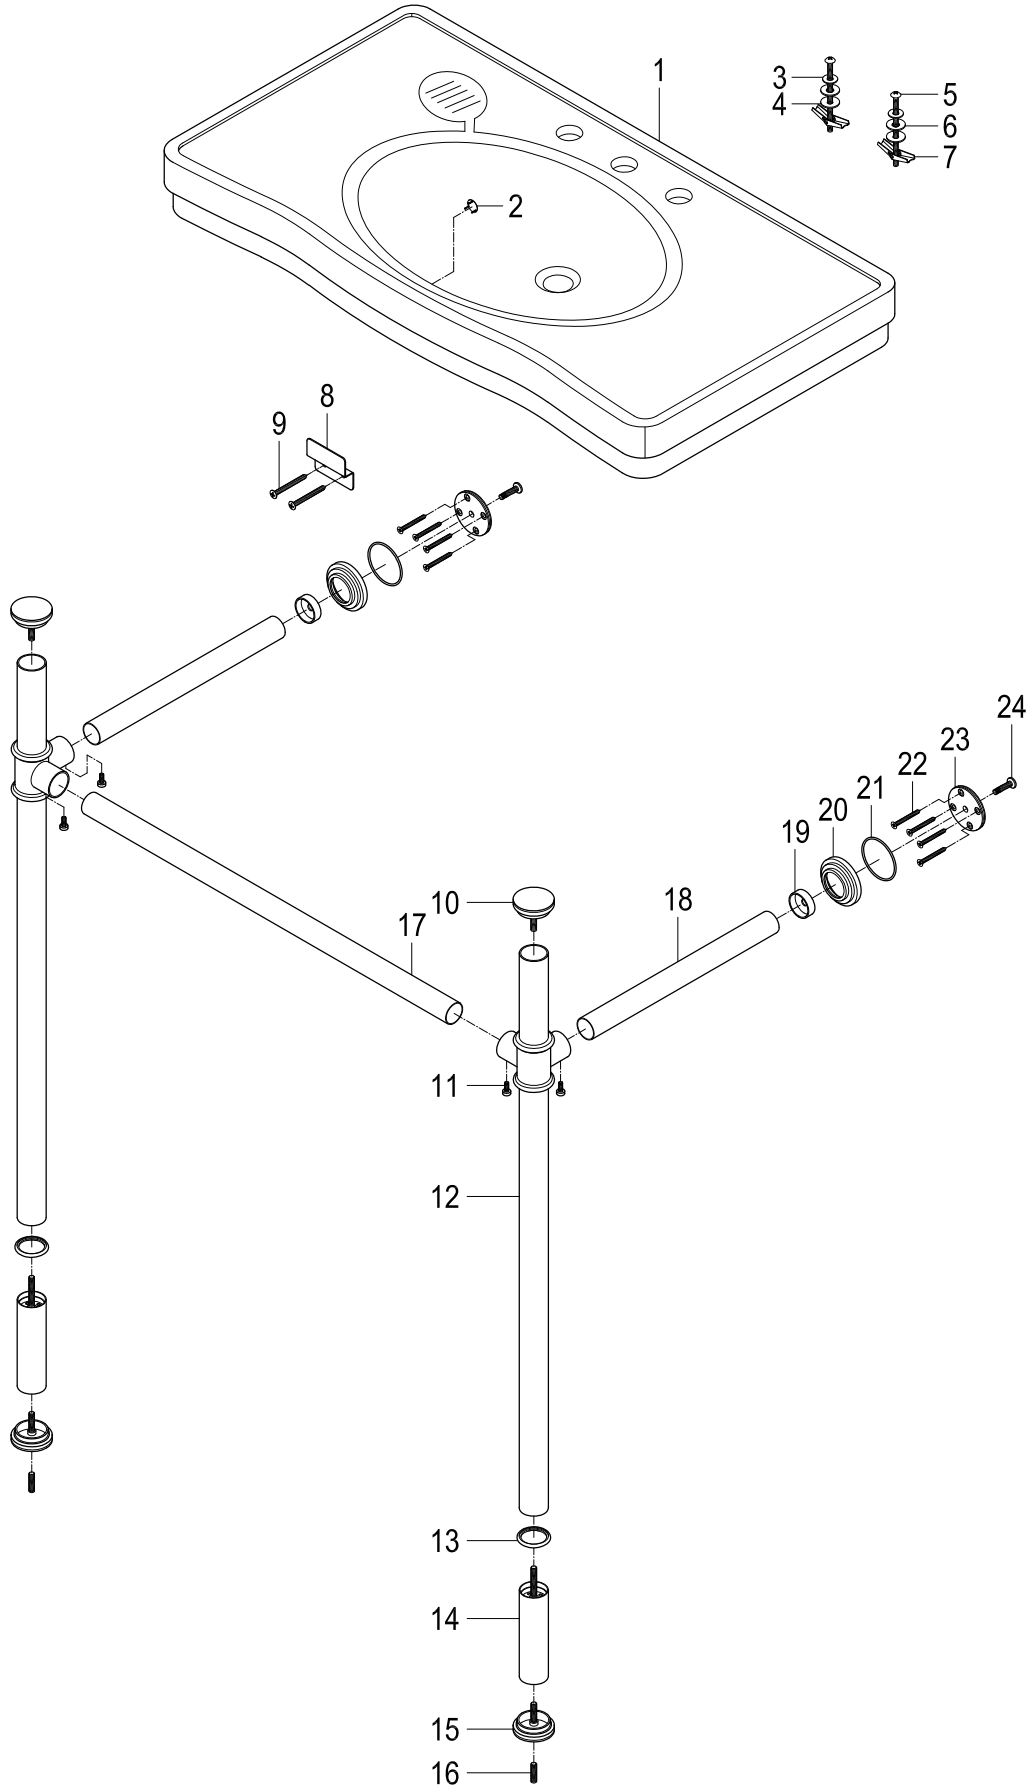

# KVPB36198W80,1,2,6,7,8

36" Console Sink with Stainless Steel Legs

Part #	QTY
1.	1
2.	1
3.	2
4.	2
5.	2
6.	2
7.	2
8.	1
9.	2
10.	2
11.	4
12.	2
13.	2
14.	2
15.	2
16.	2
17.	1
18.	2
19.	2
20.	2
21.	4
22.	8
23.	2
24.	2