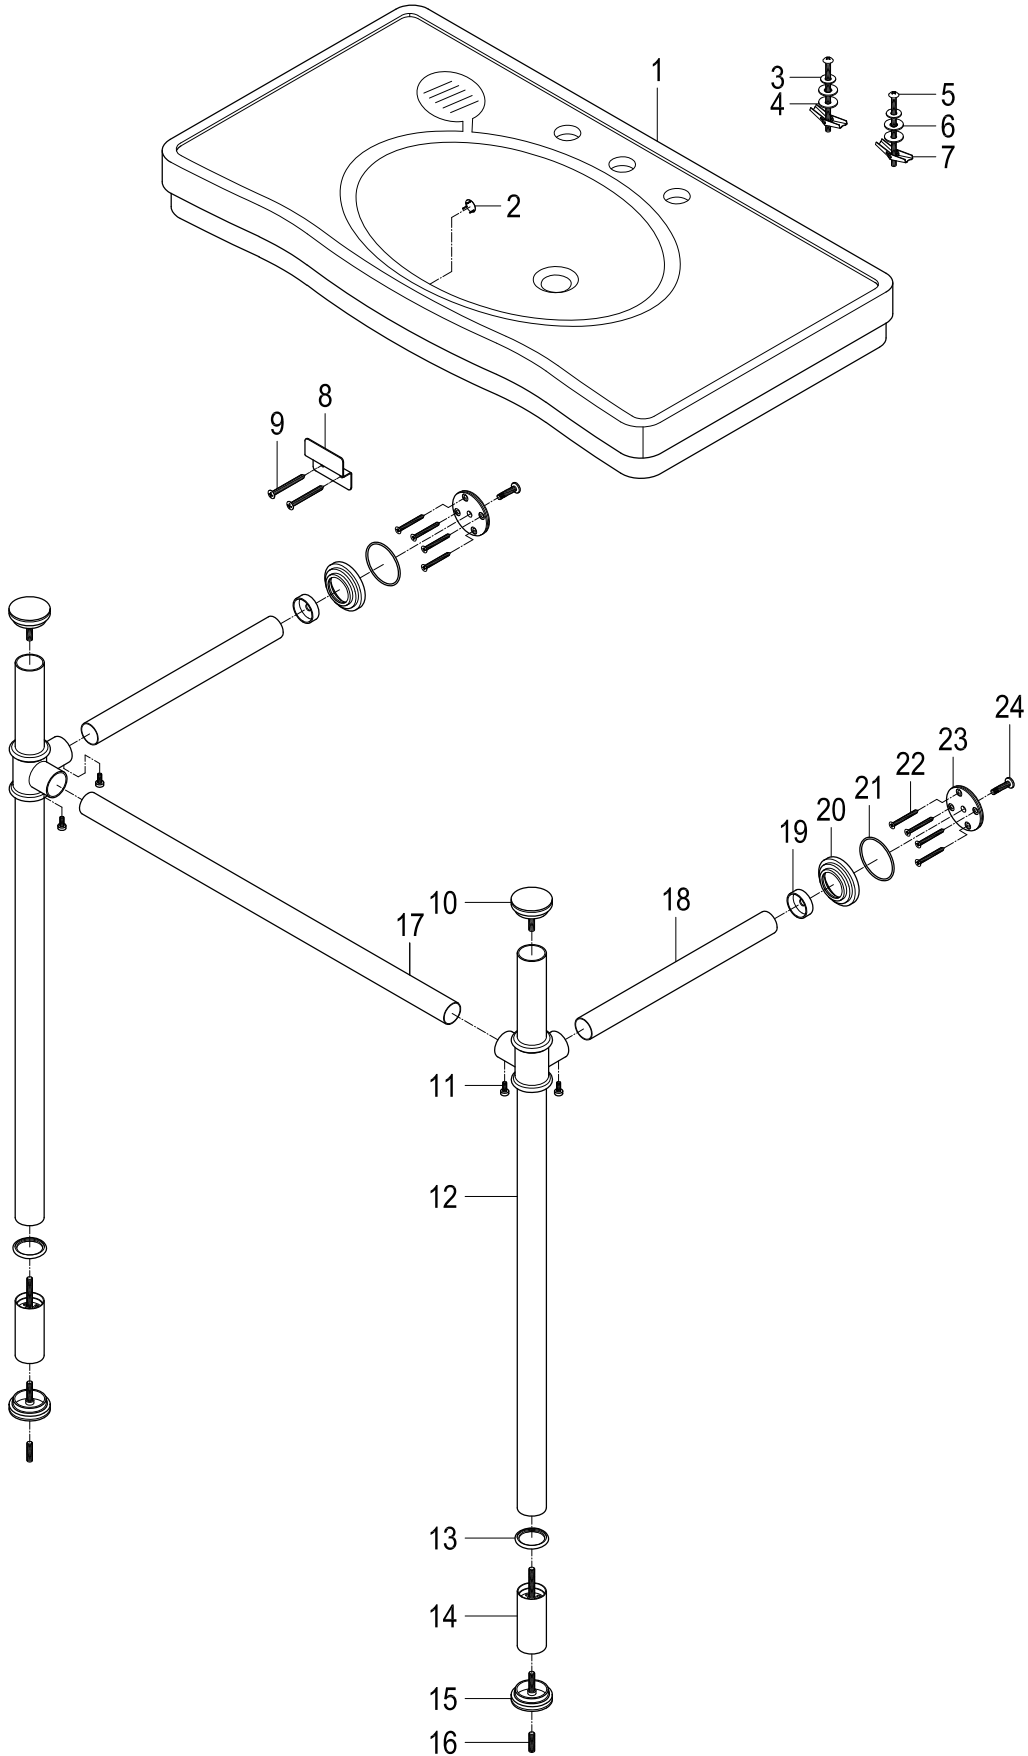

# KVPB36198W380,1,2,6,7,8

36" Console Sink with Stainless Steel Legs

Part #	QTY
1.	1
2.	1
3.	2
4.	2
5.	2
6.	2
7.	2
8.	1
9.	2
10.	2
11.	4
12.	2
13.	2
14.	2
15.	2
16.	2
17.	1
18.	2
19.	2
20.	2
21.	4
22.	8
23.	2
24.	2