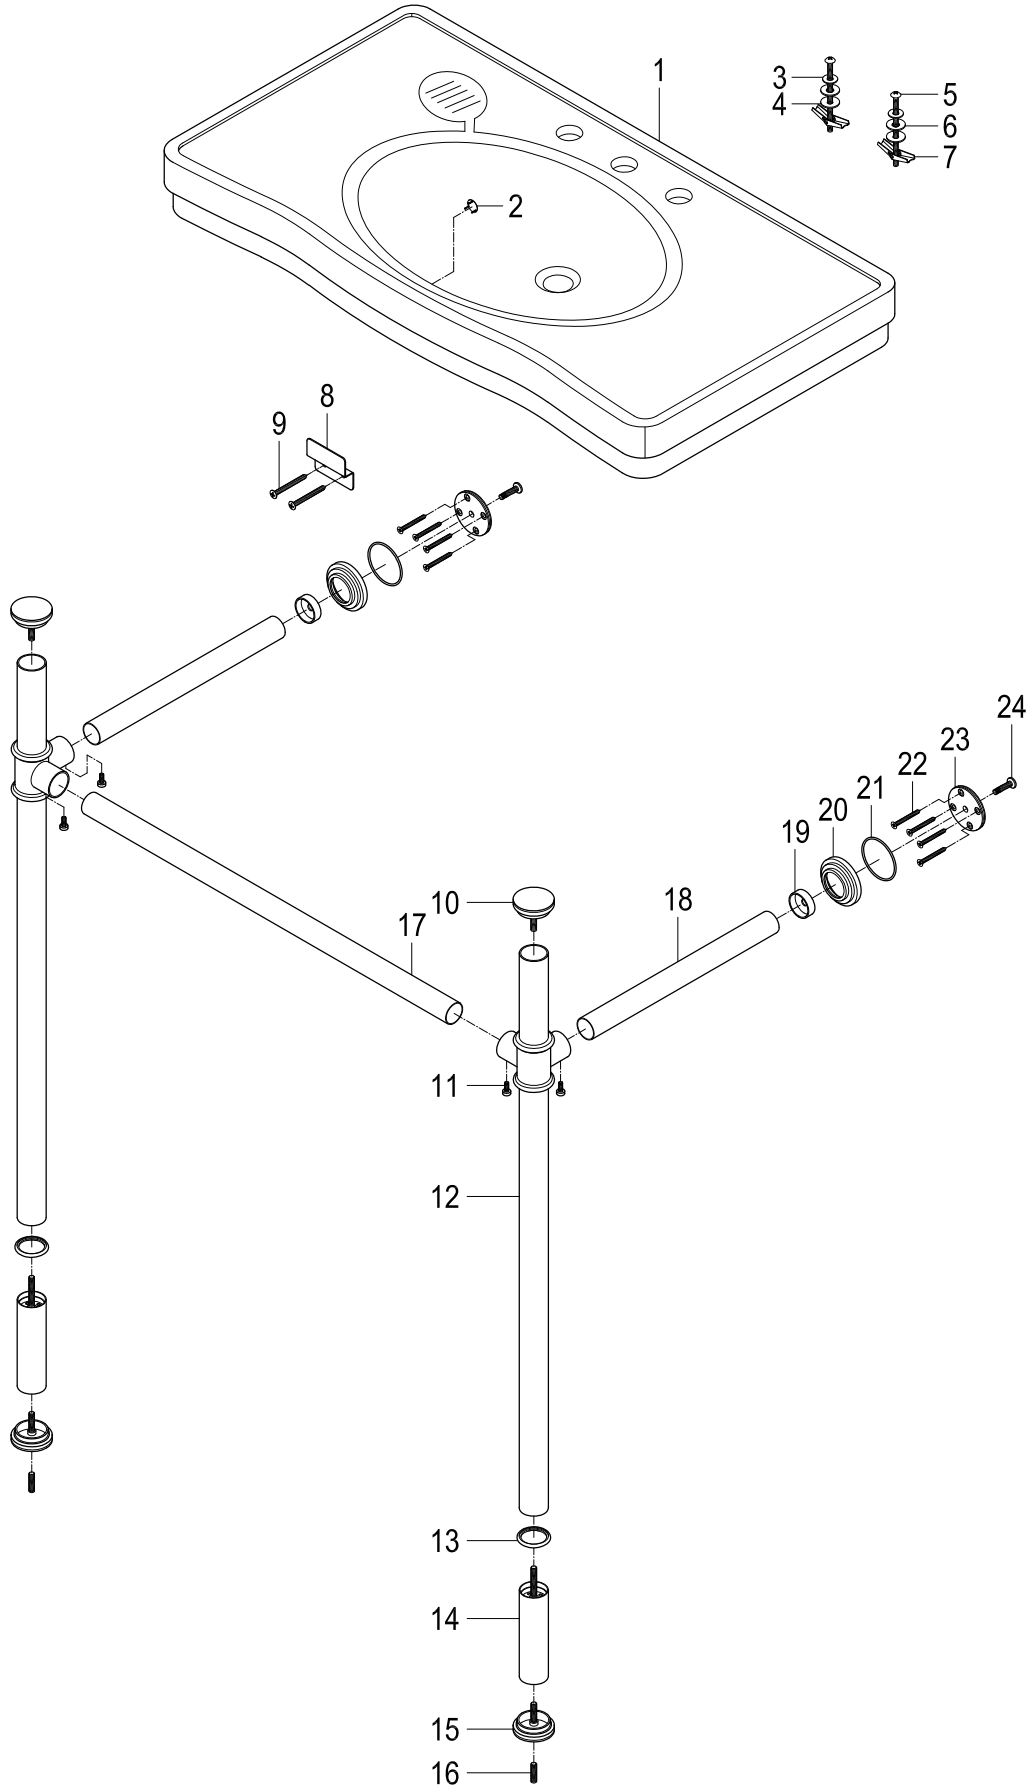

KVPB36198K80,1,2,6,7,8

36" Console Sink with Stainless Steel Legs

Part #	QTY
1.	1
2.	1
3.	2
4.	2
5.	2
6.	2
7.	2
8.	1
9.	2
10.	2
11.	4
12.	2
13.	2
14.	2
15.	2
16.	2
17.	1
18.	2
19.	2
20.	2
21.	4
22.	8
23.	2
24.	2