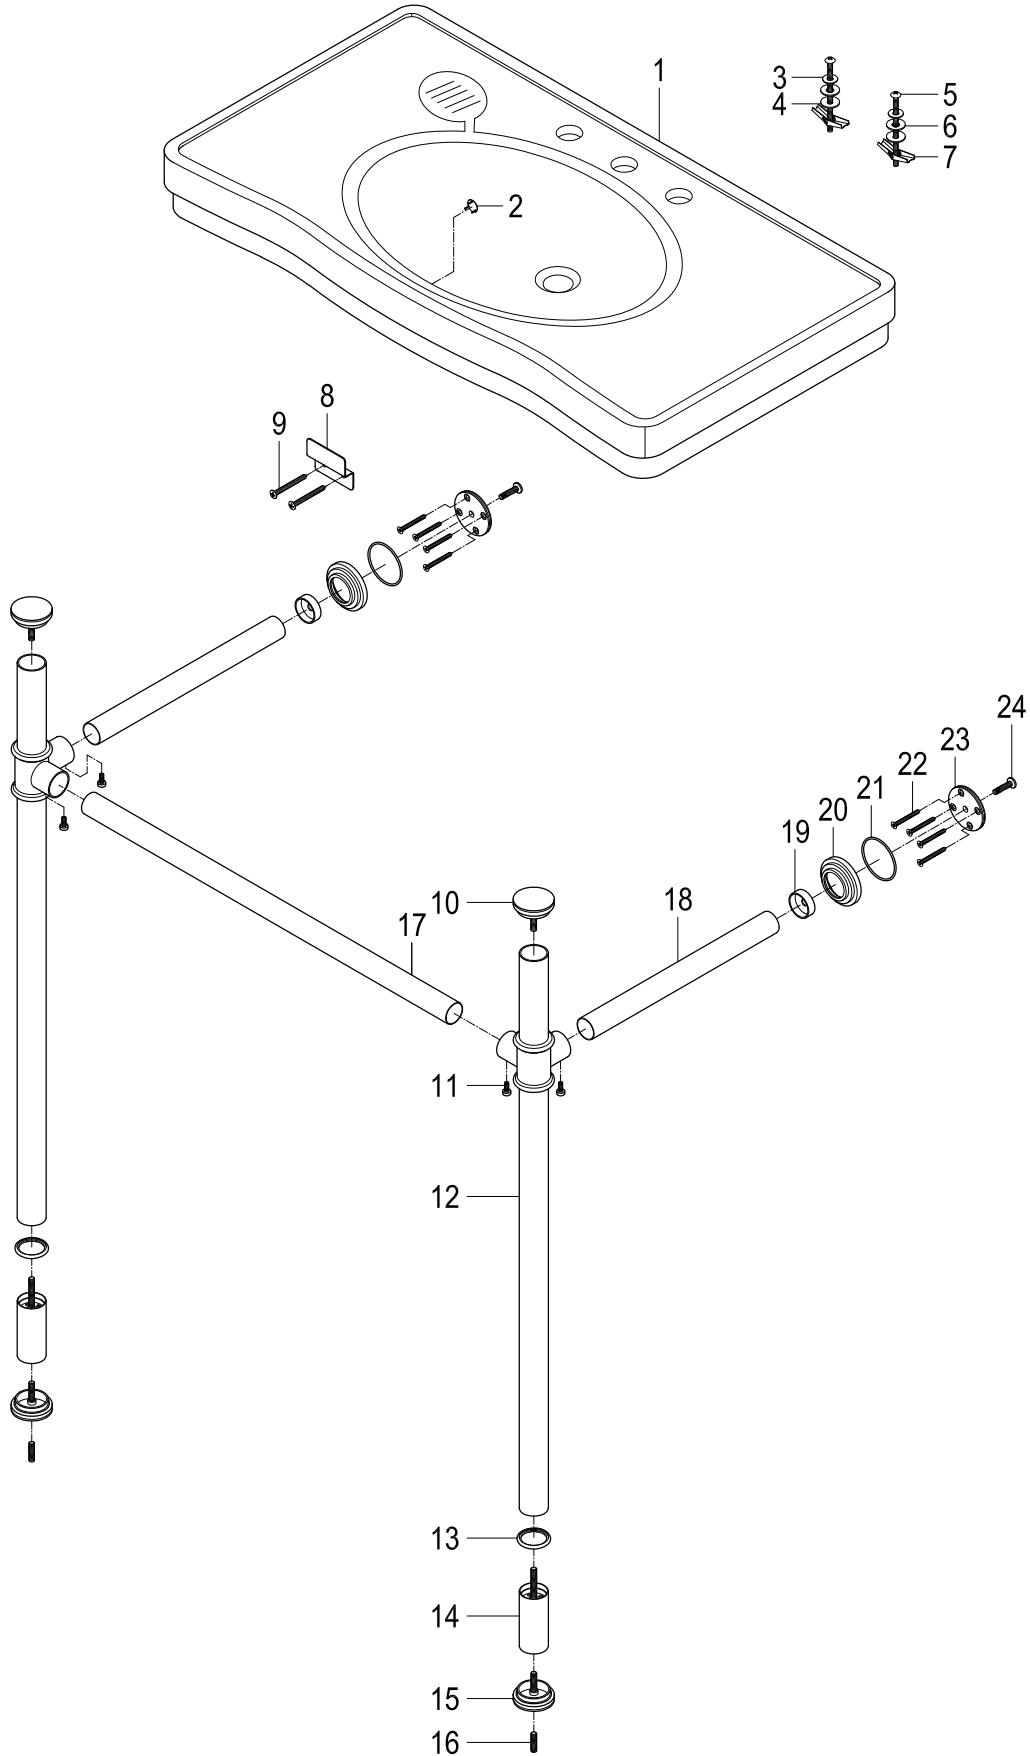

KVPB36198K380,1,2,6,7,8

36" Console Sink with Stainless Steel Legs

Part #	QTY
1.	1
2.	1
3.	2
4.	2
5.	2
6.	2
7.	2
8.	1
9.	2
10.	2
11.	4
12.	2
13.	2
14.	2
15.	2
16.	2
17.	1
18.	2
19.	2
20.	2
21.	4
22.	8
23.	2
24.	2