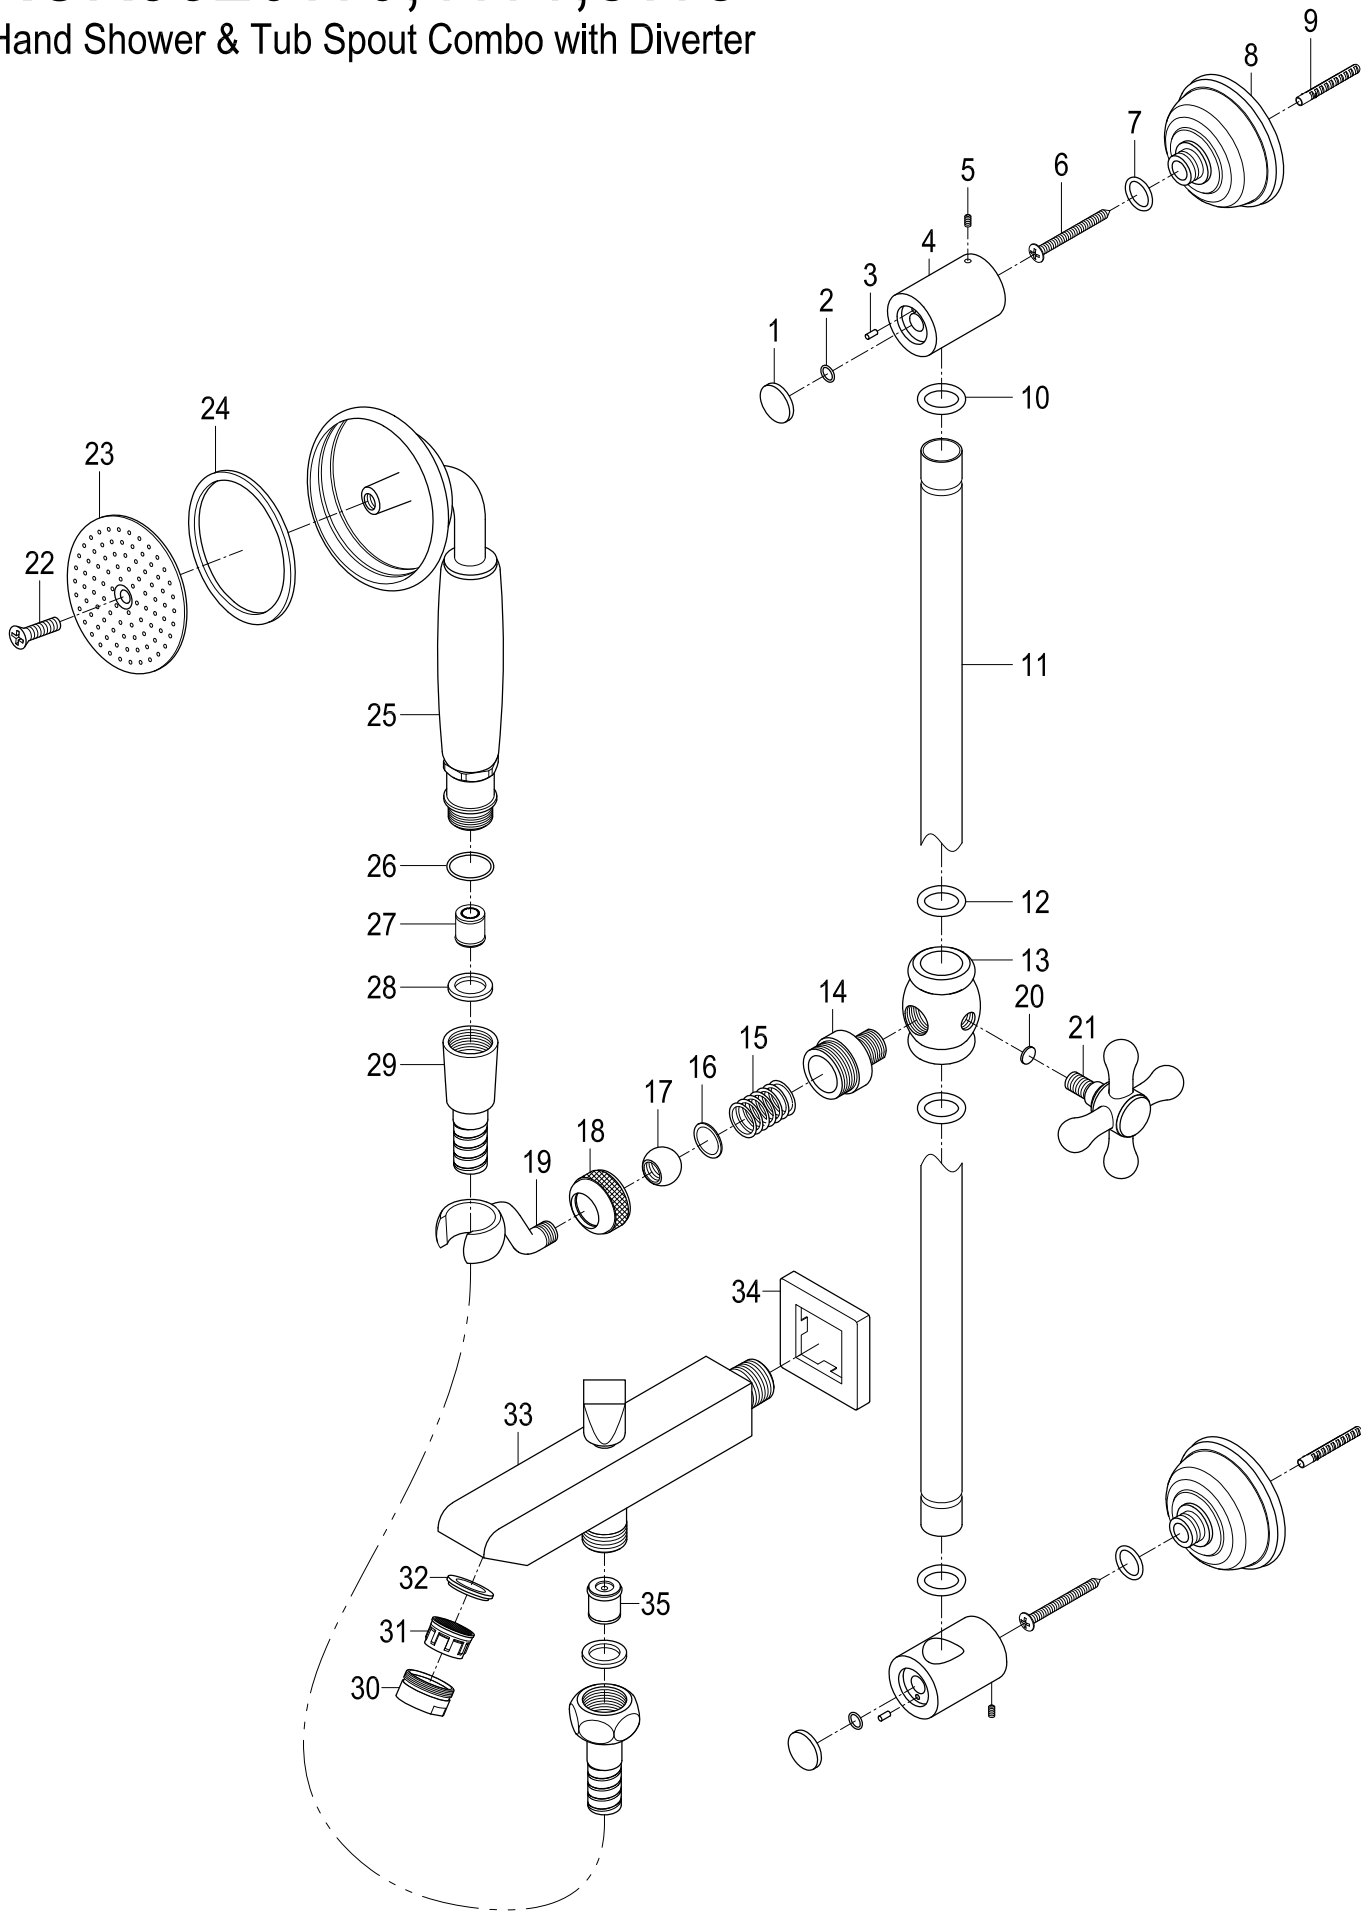

# KCK3520W0,1W1,8W8

Hand Shower & Tub Spout Combo with Diverter

Part #	QTY
1.	2
2.	2
3.	2
4.	2
5.	2
6.	2
7.	2
8.	2
9.	2
10.	2
11.	1
12.	2
13.	1
14.	1
15.	1
16.	1
17.	1
18.	1
19.	1
20.	1
21.	1
22.	1
23.	1
24.	1
25.	1
26.	1
27.	1
28.	2
29.	1
30.	1
31.	1
32.	1
33.	1
34.	1
35.	1