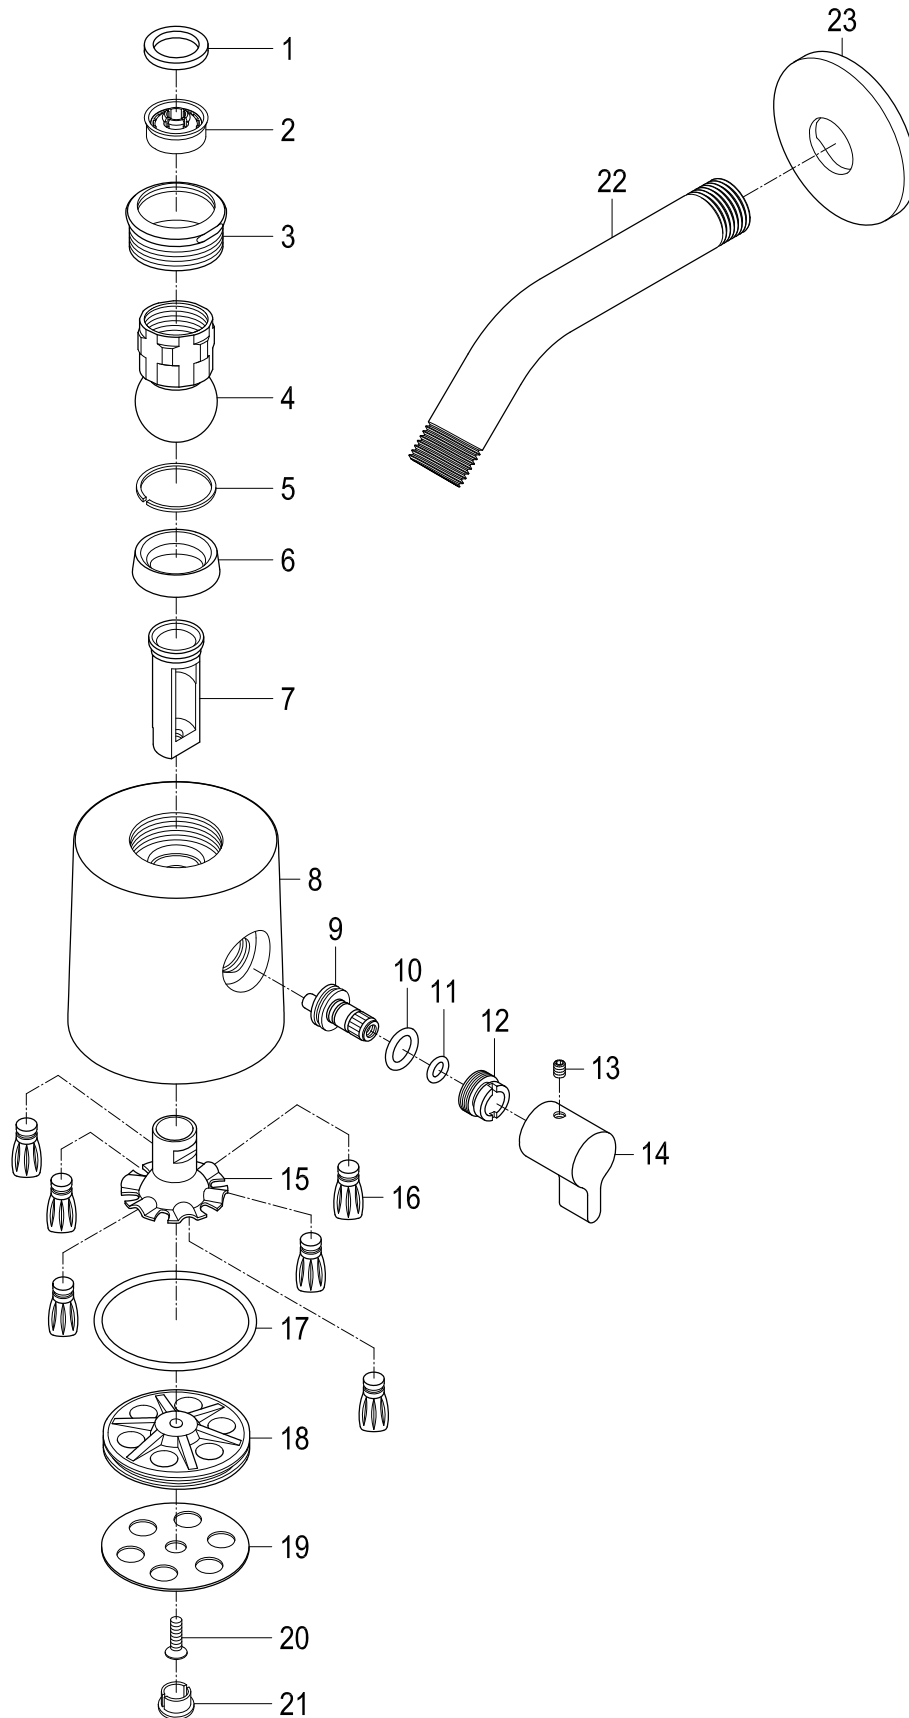

K238A0,1,2,6,7,8CK

6 Jets Spray Showerhead with Shower Arm

Part #	QTY
1.	1
2.	1
3.	1
4.	1
5.	1
6.	1
7.	1
8.	1
9.	1
10.	1
11.	1
12.	1
13.	1
14.	1
15.	1
16.	6
17.	1
18.	1
19.	1
20.	1
21.	1
22.	1
23.	1