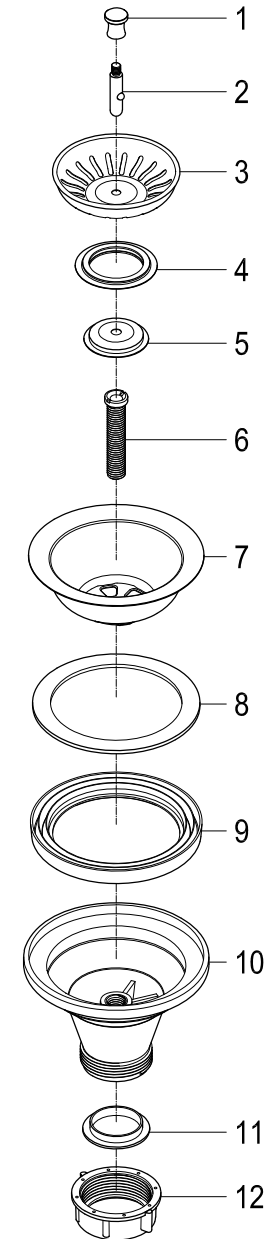

GPKWS301918

Ceramic Wall Mount Utility Sink

Part #	QTY
1.	1
2.	1
3.	1
4.	1
5.	1
6.	1
7.	1
8.	1
9.	1
10.	1
11.	1
12.	2
13.	1
14.	1