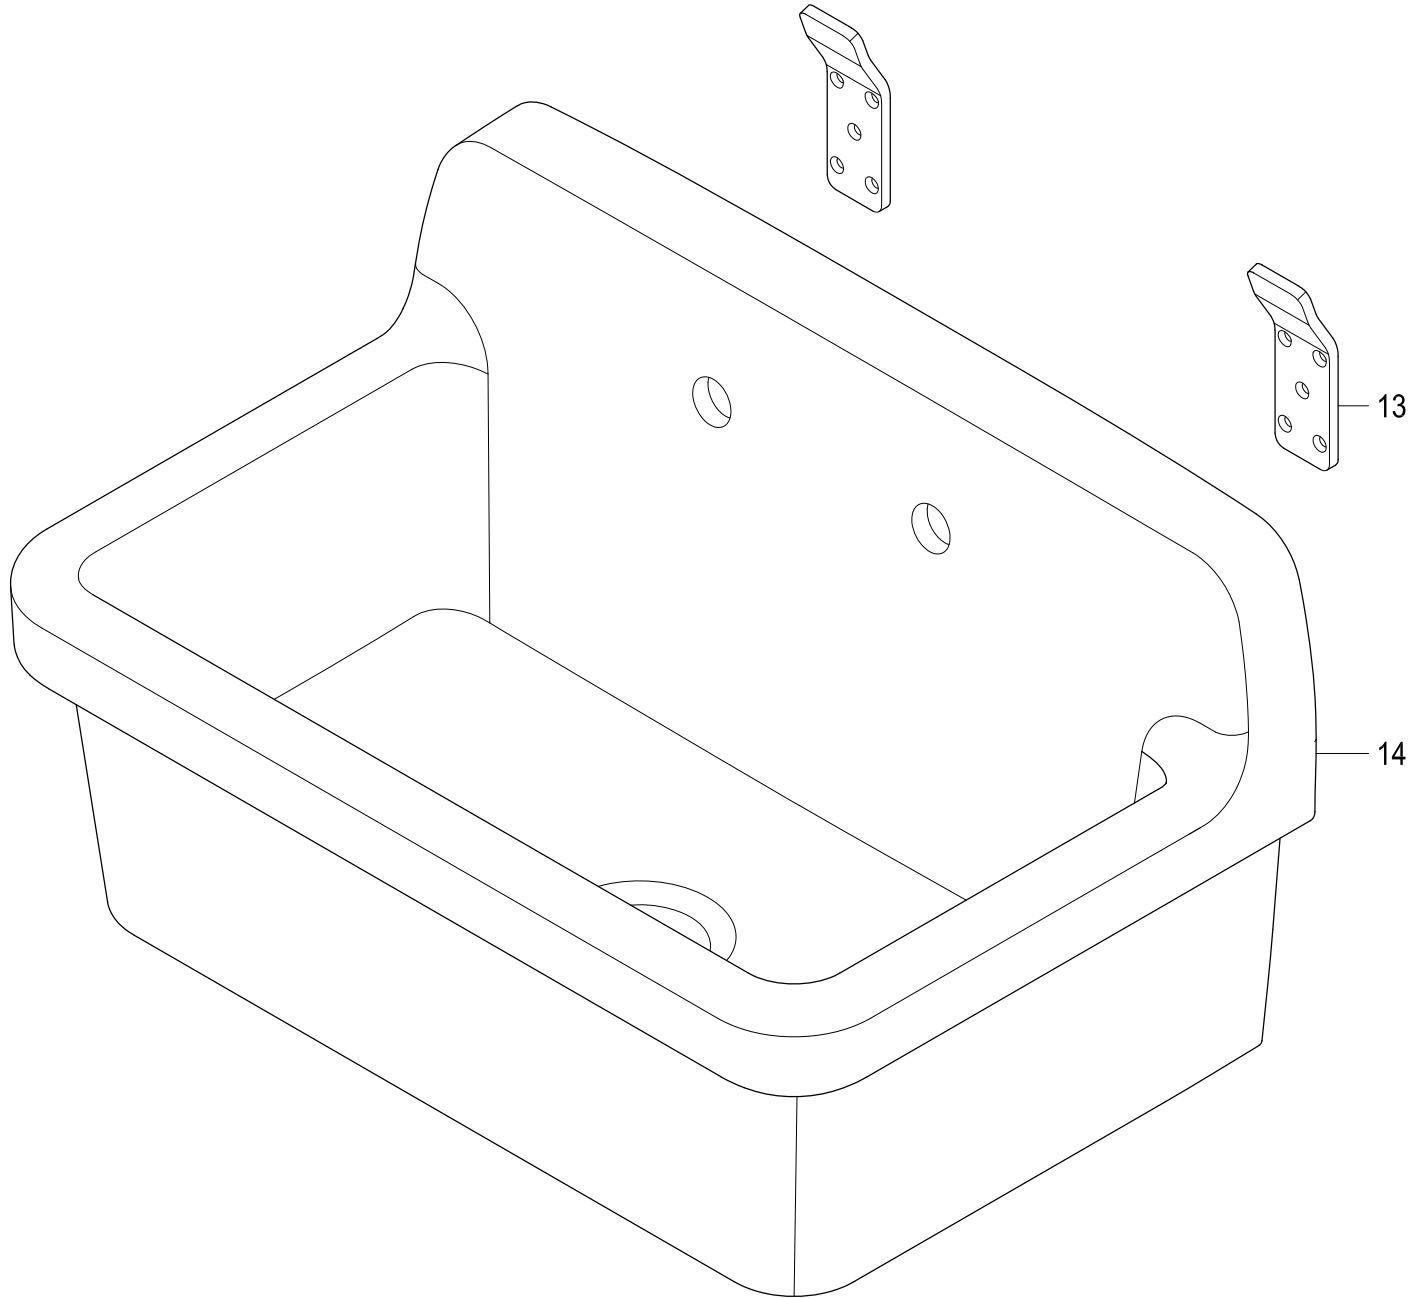

GPKWS301918

Ceramic Wall Mount Utility Sink

Part #	QTY
1.	1
2.	1
3.	1
4.	1
5.	1
6.	1
7.	1
8.	1
9.	1
10.	1
11.	1
12.	2
13.	1
14.	1