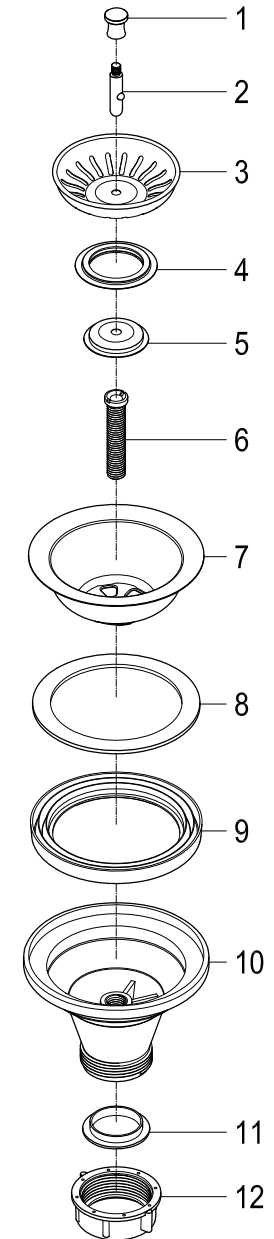

# GPKWS241917

Ceramic Wall Mount Utility Sink

Part #	QTY
1.	1
2.	1
3.	1
4.	1
5.	1
6.	1
7.	1
8.	1
9.	1
10.	1
11.	1
12.	2
13.	1
14.	1