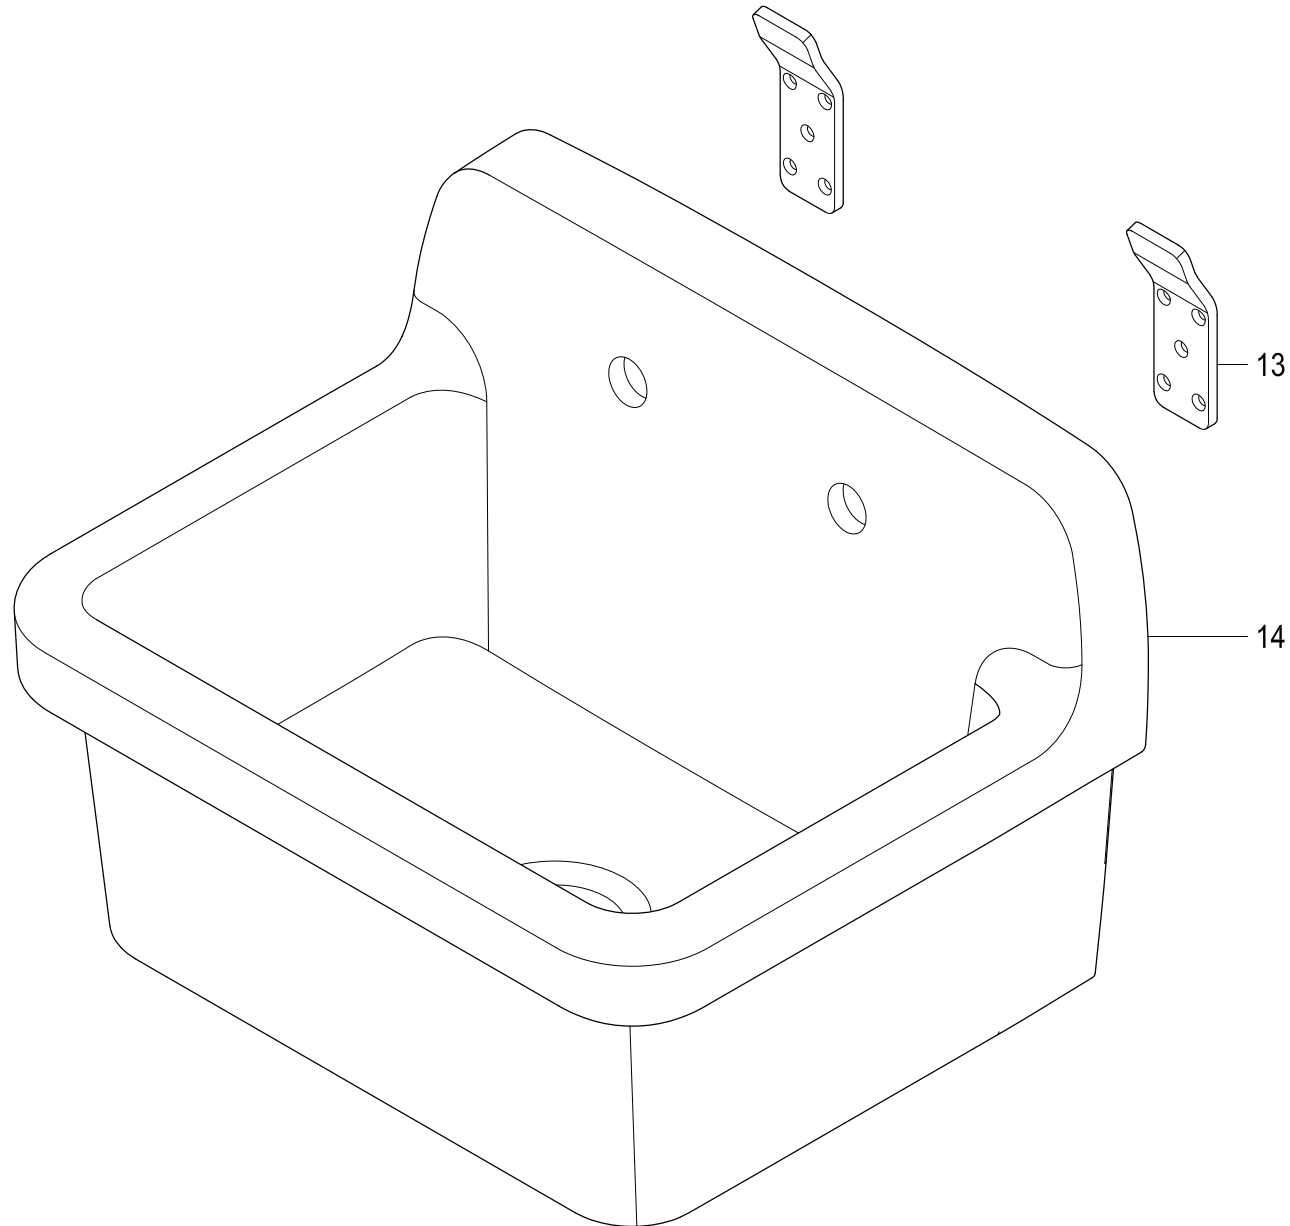

# GPKWS241917

Ceramic Wall Mount Utility Sink

Part #	QTY
1.	1
2.	1
3.	1
4.	1
5.	1
6.	1
7.	1
8.	1
9.	1
10.	1
11.	1
12.	2
13.	1
14.	1