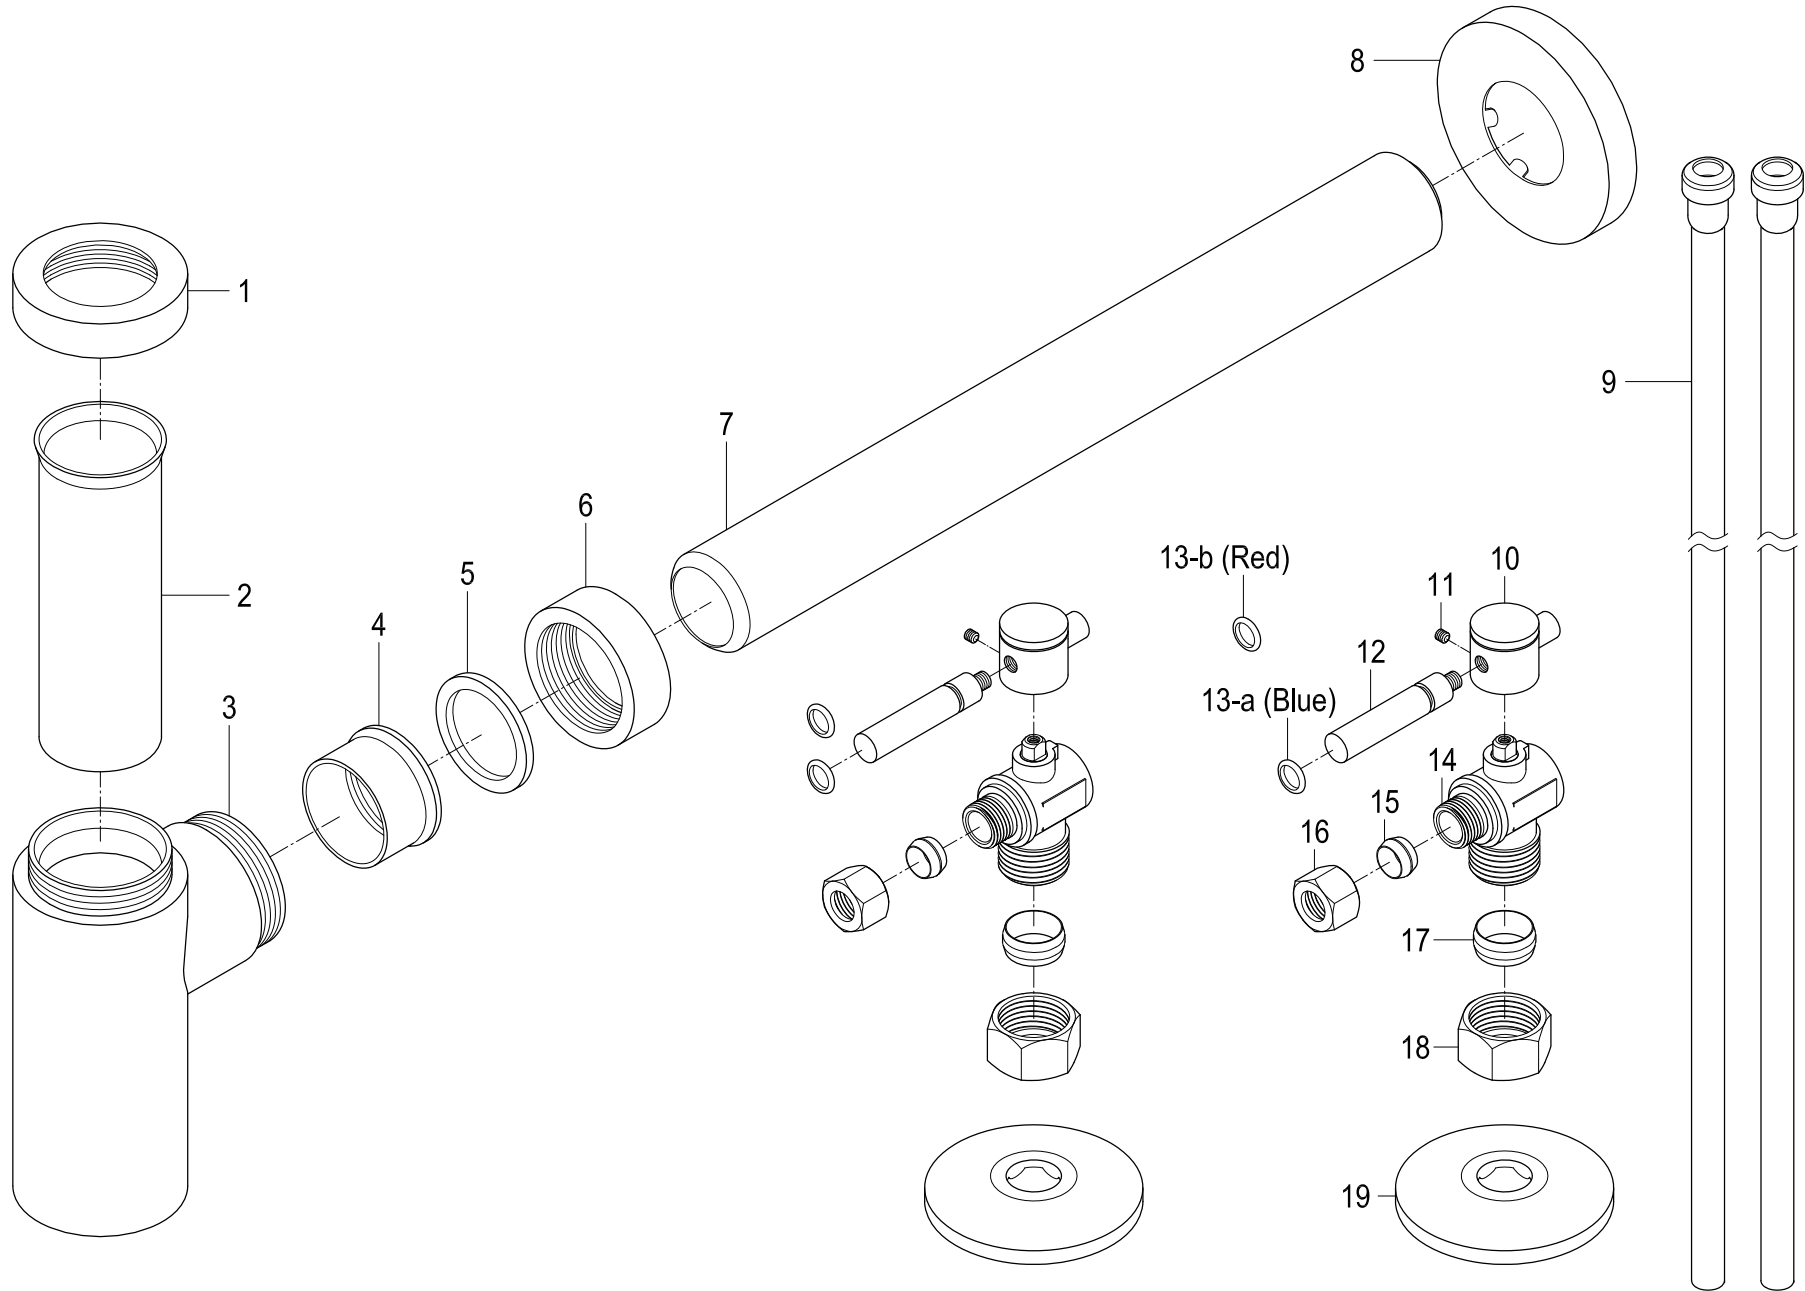

# CC53300,1,2,3,6,7,8DLLKB40

Plumbing Sink Trim Kit with Bottle Trap

Part #	QTY
1.	1
2.	1
3.	1
4.	1
5.	1
6.	1
7.	1
8.	1
9.	2
10.	2
11.	2
12.	2
13-a.	2
13-b.	2
14.	2
15.	2
16.	2
17.	2
18.	2
19.	2