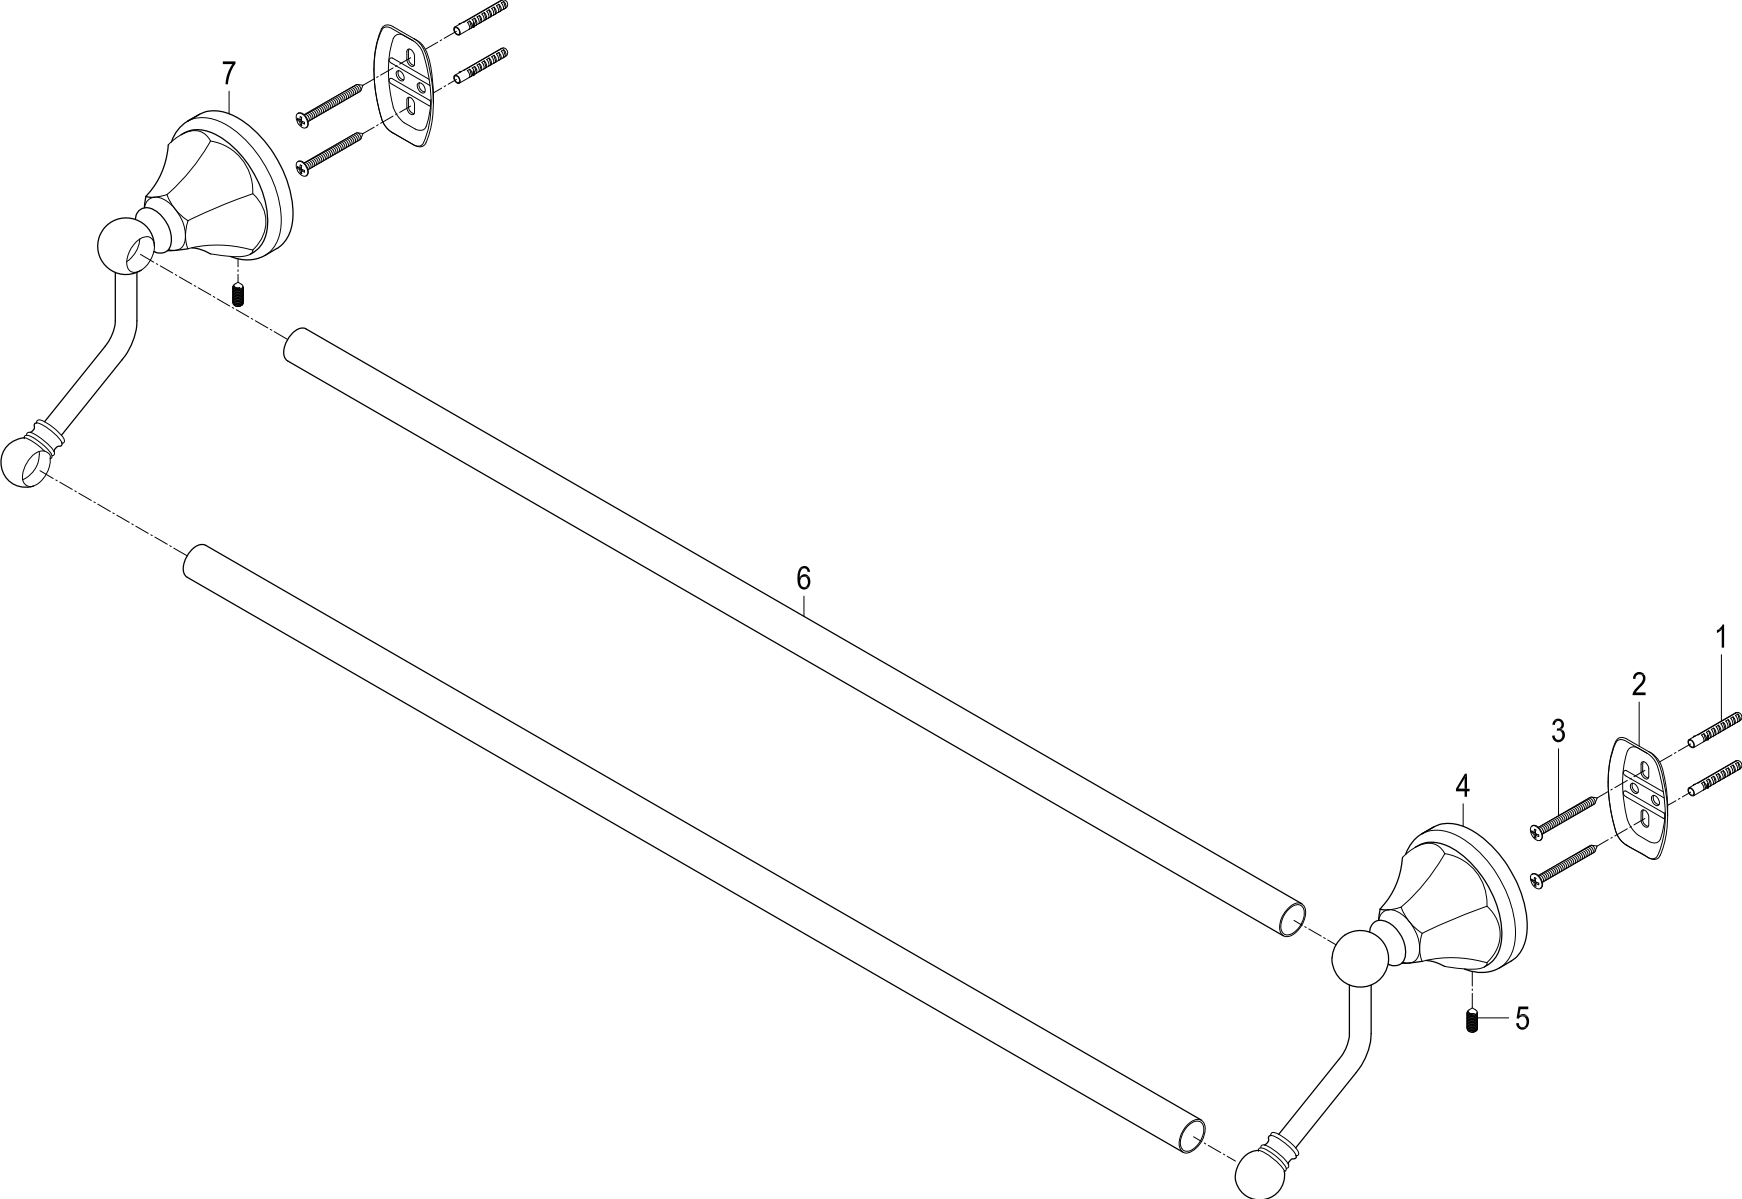

BA4813C,PB,AB,ORB,SN

24" Dual Towel Bar

Part #	QTY
1.	4
2.	2
3.	4
4.	1
5.	2
6.	2
7.	1

BA4814C,PB,AB,ORB,SN

Towel Ring

Part #	QTY
1.	2
2.	1
3.	2
4.	1
5.	1
6.	2
7.	1

BA4818MB,C,PB,AB,ORB,BB,SN

Toilet Paper Holder

Part #	QTY
1.	4
2.	2
3.	4
4.	1
5.	2
6.	1
7.	1