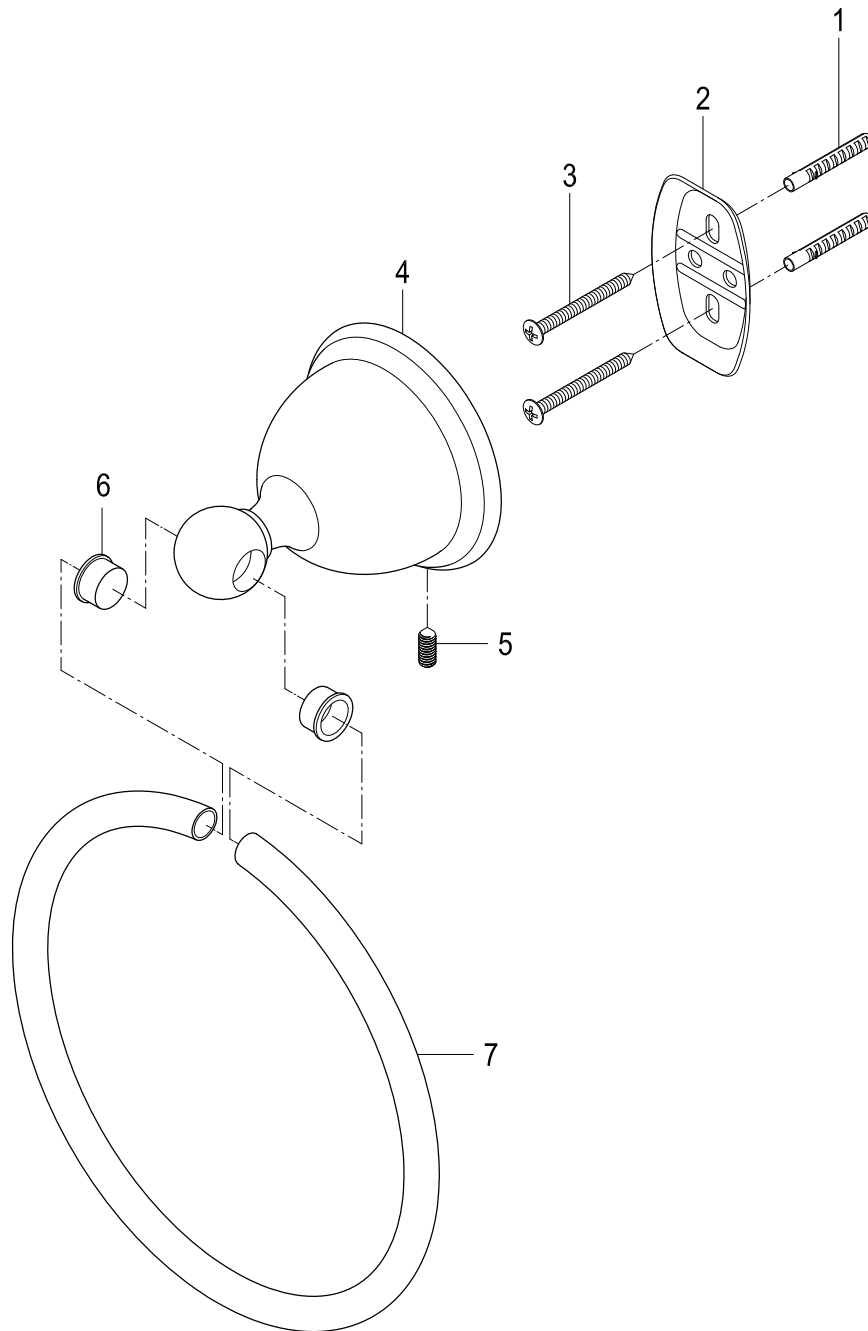

BA3962MB,C,PB,ORB,BB,SN

18" Towel Bar

Part #	QTY
1.	4
2.	2
3.	4
4.	1
5.	2
6.	1
7.	1

BA3964MB,C,PB,ORB,BB,SN

Towel Ring

Part #	QTY
1.	2
2.	1
3.	2
4.	1
5.	1
6.	2
7.	1

BA3967C,PB,ORB,SN

Robe Hook

Part #	QTY
1.	2
2.	1
3.	2
4.	1
5.	1

BA3968MB,C,PB,ORB,BB,SN

Toilet Paper Holder

Part #	QTY
1.	4
2.	2
3.	4
4.	1
5.	2
6.	1
7.	1