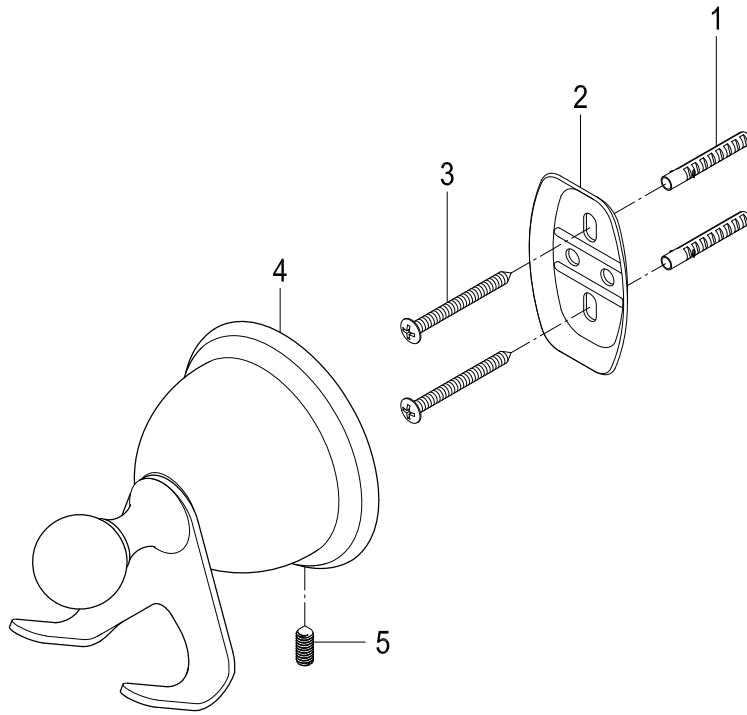

# BA3961MB,C,PB,ORB,BB,SN

24" Towel Bar

Part #	QTY
1.	4
2.	2
3.	4
4.	1
5.	2
6.	1
7.	1

# BA3964MB,C,PB,ORB,BB,SN

Towel Ring

Part #	QTY
1.	2
2.	1
3.	2
4.	1
5.	1
6.	2
7.	1

# BA3967C,PB,ORB,SN

Robe Hook

Part #	QTY
1.	2
2.	1
3.	2
4.	1
5.	1

# BA3968MB,C,PB,ORB,BB,SN

Toilet Paper Holder

Part #	QTY
1.	4
2.	2
3.	4
4.	1
5.	2
6.	1
7.	1