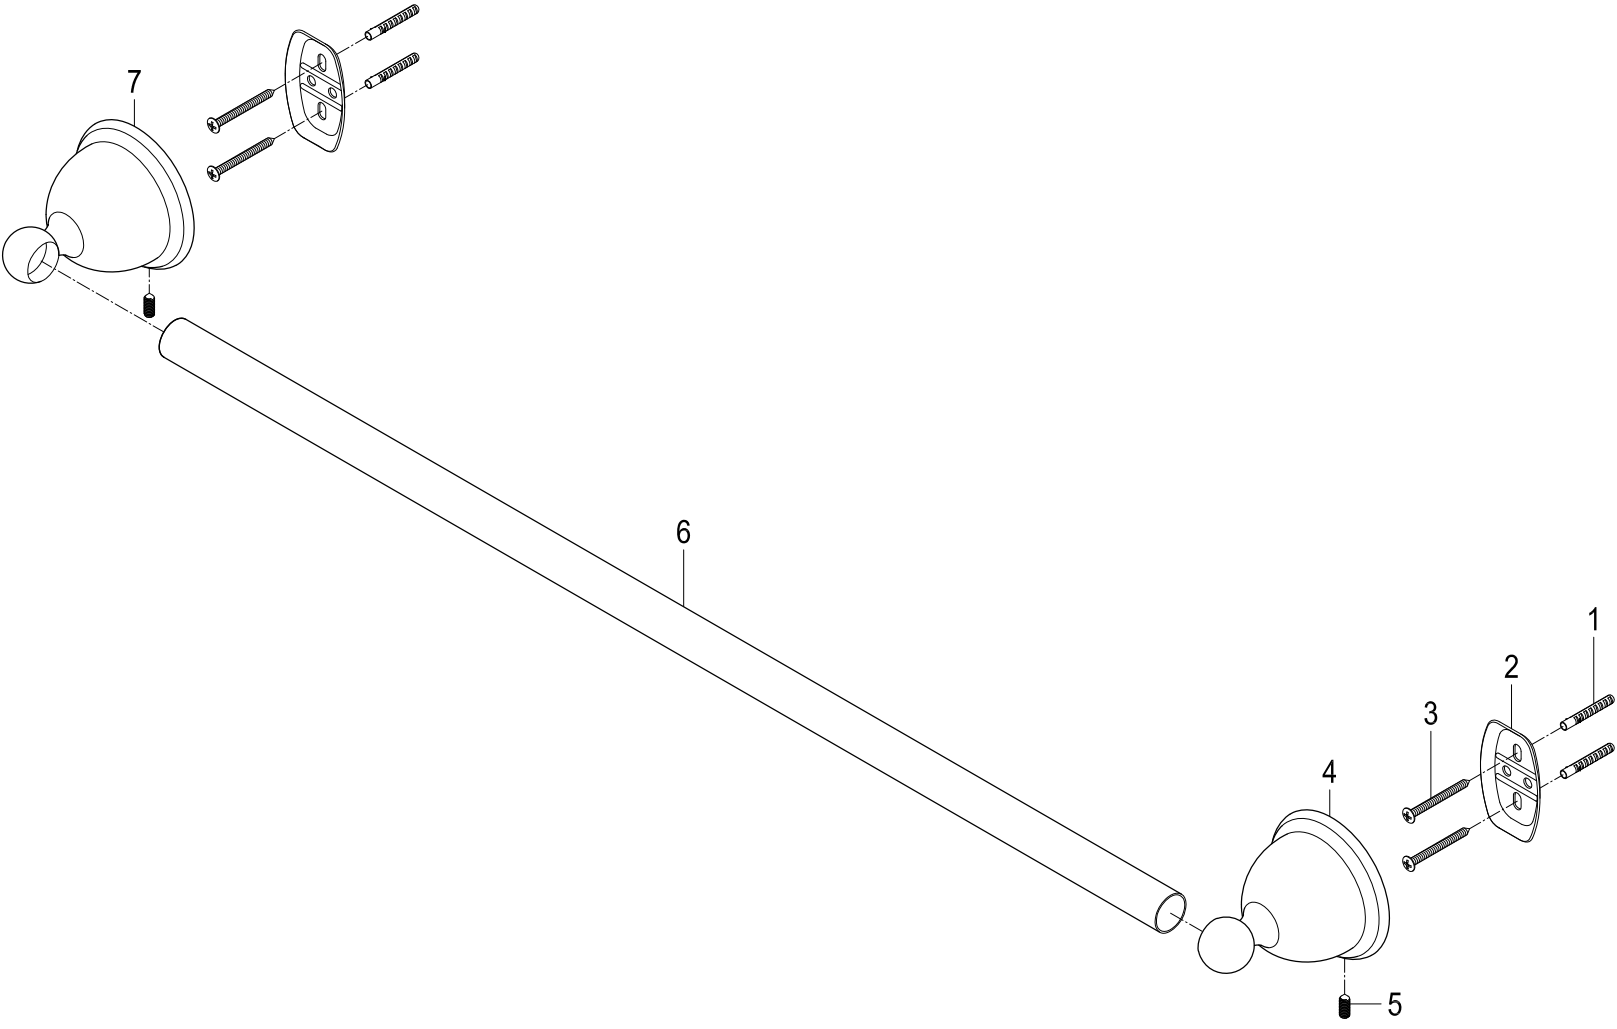

# BA3961MB,C,PB,ORB,BB,SN

24" Towel Bar

Part #	QTY
1.	4
2.	2
3.	4
4.	1
5.	2
6.	1
7.	1

# BA3964MB,C,PB,ORB,BB,SN

Towel Ring

Part #	QTY
1.	2
2.	1
3.	2
4.	1
5.	1
6.	2
7.	1

# BA3967C,PB,ORB,SN

Robe Hook

Part #	QTY
1.	2
2.	1
3.	2
4.	1
5.	1

# BA3968MB,C,PB,ORB,BB,SN

Toilet Paper Holder

Part #	QTY
1.	4
2.	2
3.	4
4.	1
5.	2
6.	1
7.	1