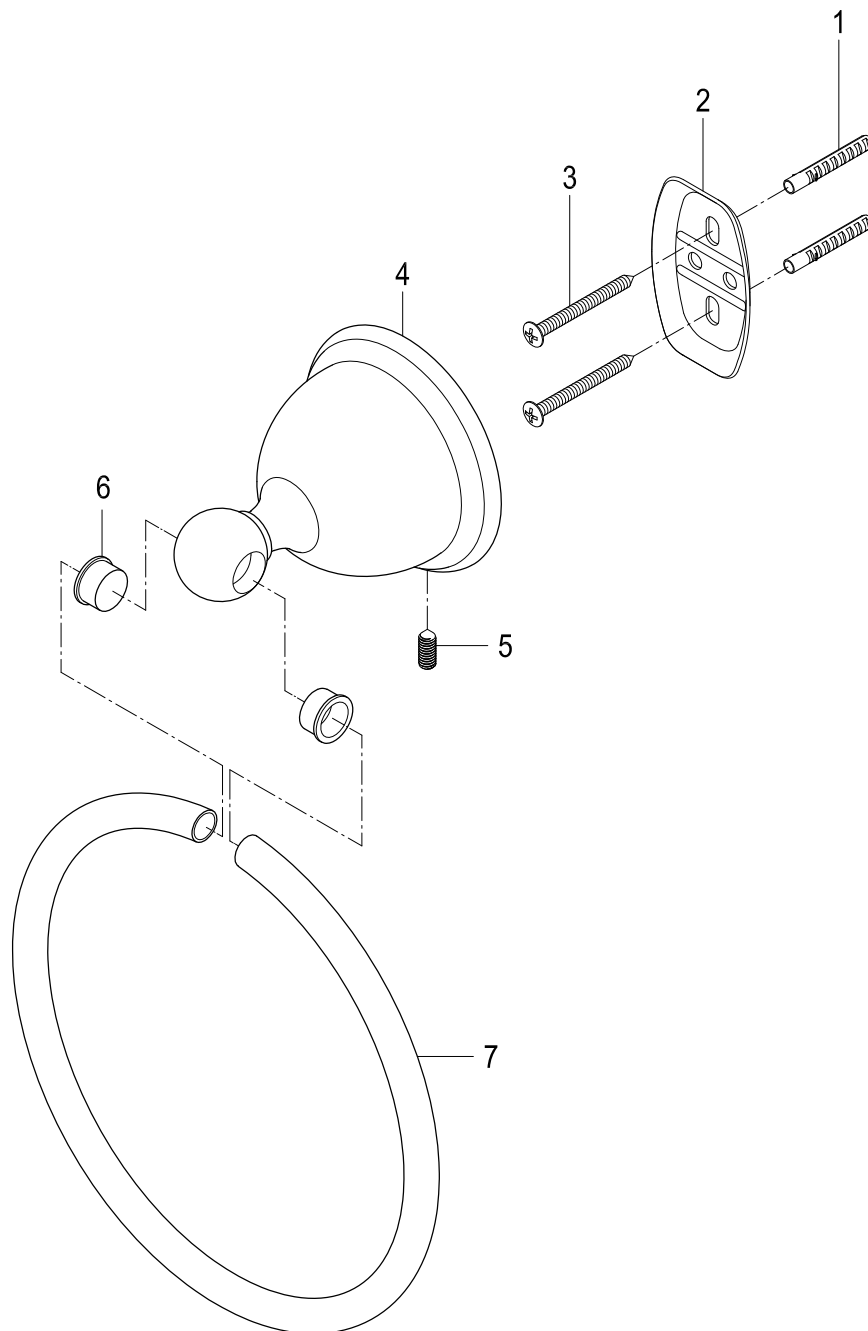

# BA3961MB,C,PB,ORB,BB,SN

24" Towel Bar

Part #	QTY
1.	4
2.	2
3.	4
4.	1
5.	2
6.	1
7.	1

# BA3964MB,C,PB,ORB,BB,SN

Towel Ring

Part #	QTY
1.	2
2.	1
3.	2
4.	1
5.	1
6.	2
7.	1

# BA3967C,PB,ORB,SN

Robe Hook

Part #	QTY
1.	2
2.	1
3.	2
4.	1
5.	1

# BA3968MB,C,PB,ORB,BB,SN

Toilet Paper Holder

Part #	QTY
1.	4
2.	2
3.	4
4.	1
5.	2
6.	1
7.	1