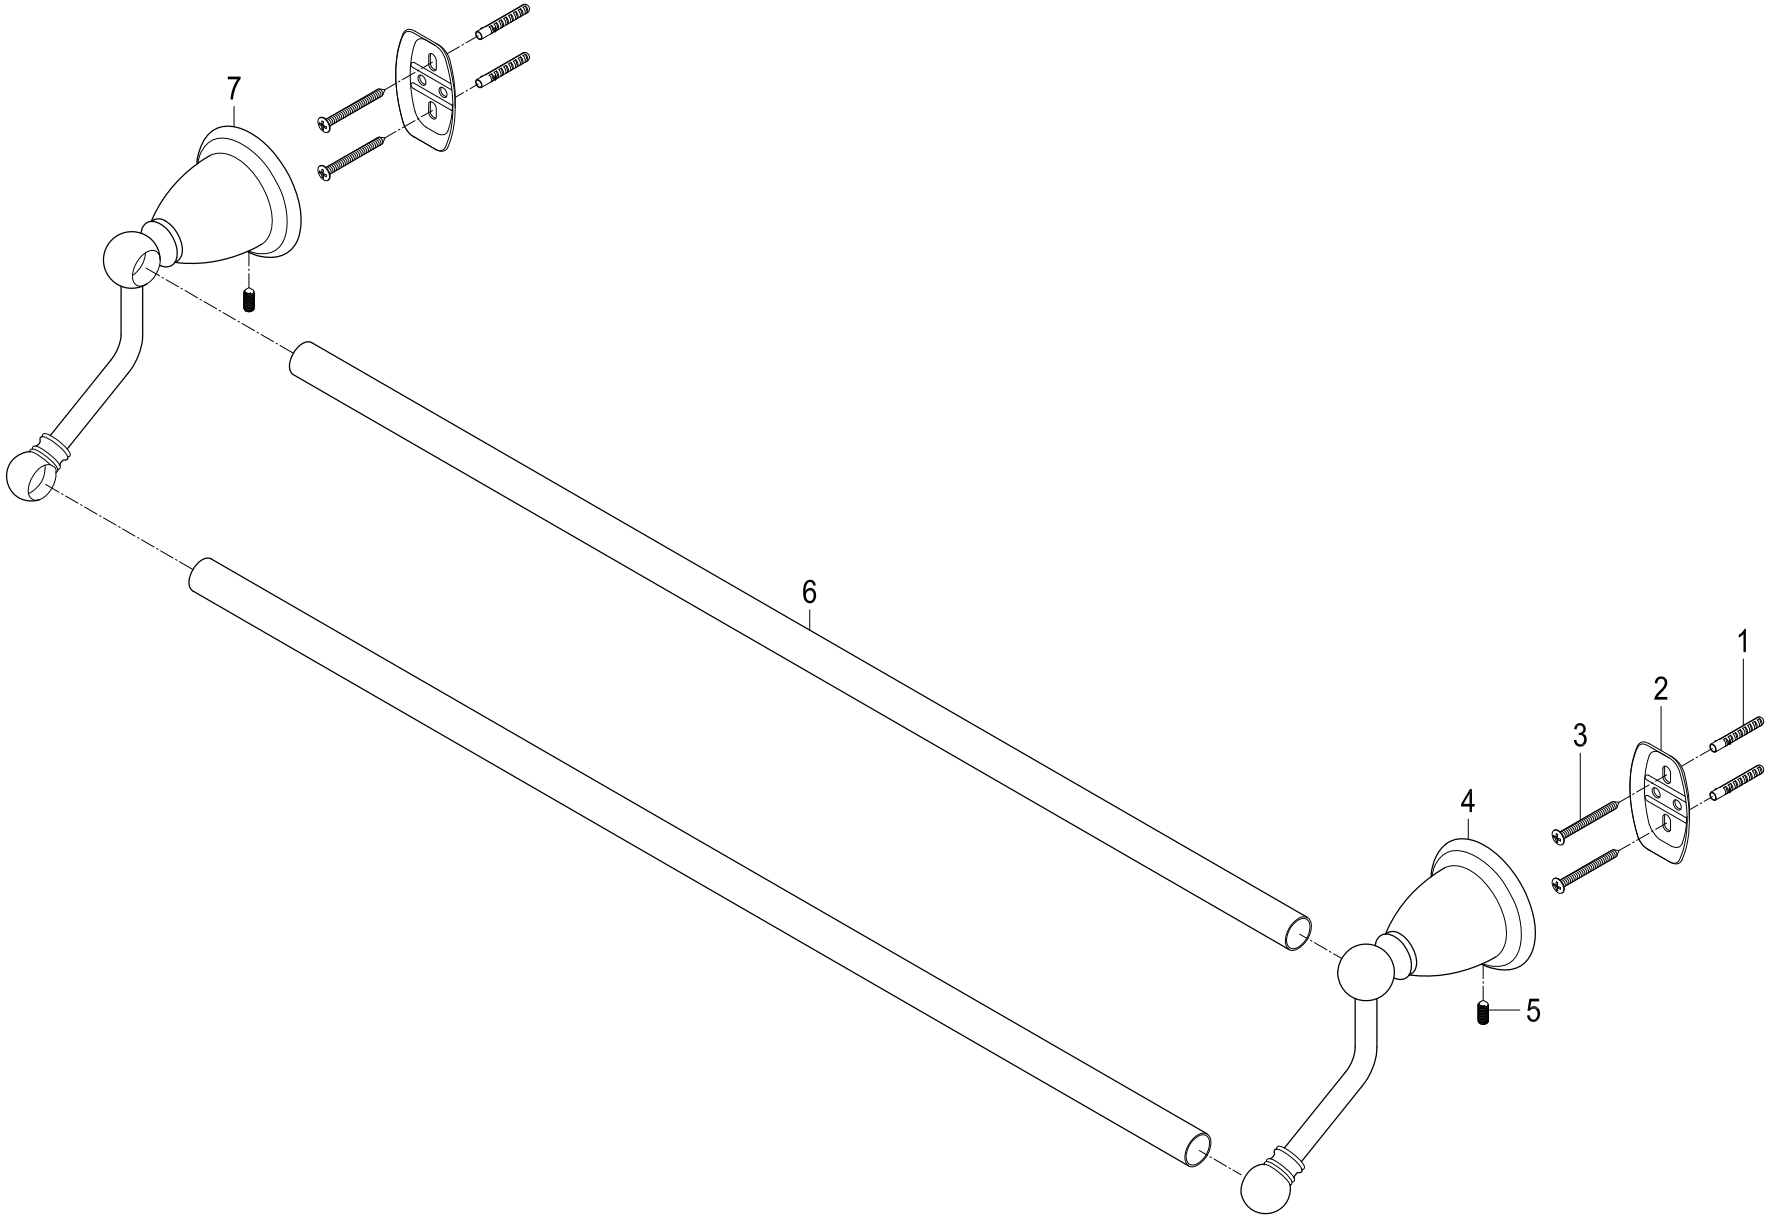

BA1753MB,C,PB,AB,ORB,BB,SN

24" Dual Towel Bar

Part #	QTY
1.	4
2.	2
3.	4
4.	1
5.	2
6.	2
7.	1

BA1754MB,C,PB,AB,VN,ORB,BB,SN

Towel Ring

Part #	QTY
1.	2
2.	1
3.	2
4.	1
5.	1
6.	2
7.	1

BA1758MB,C,PB,AB,VN,ORB,BB,SN

Toilet Paper Holder

Part #	QTY
1.	4
2.	2
3.	4
4.	1
5.	2
6.	1
7.	1