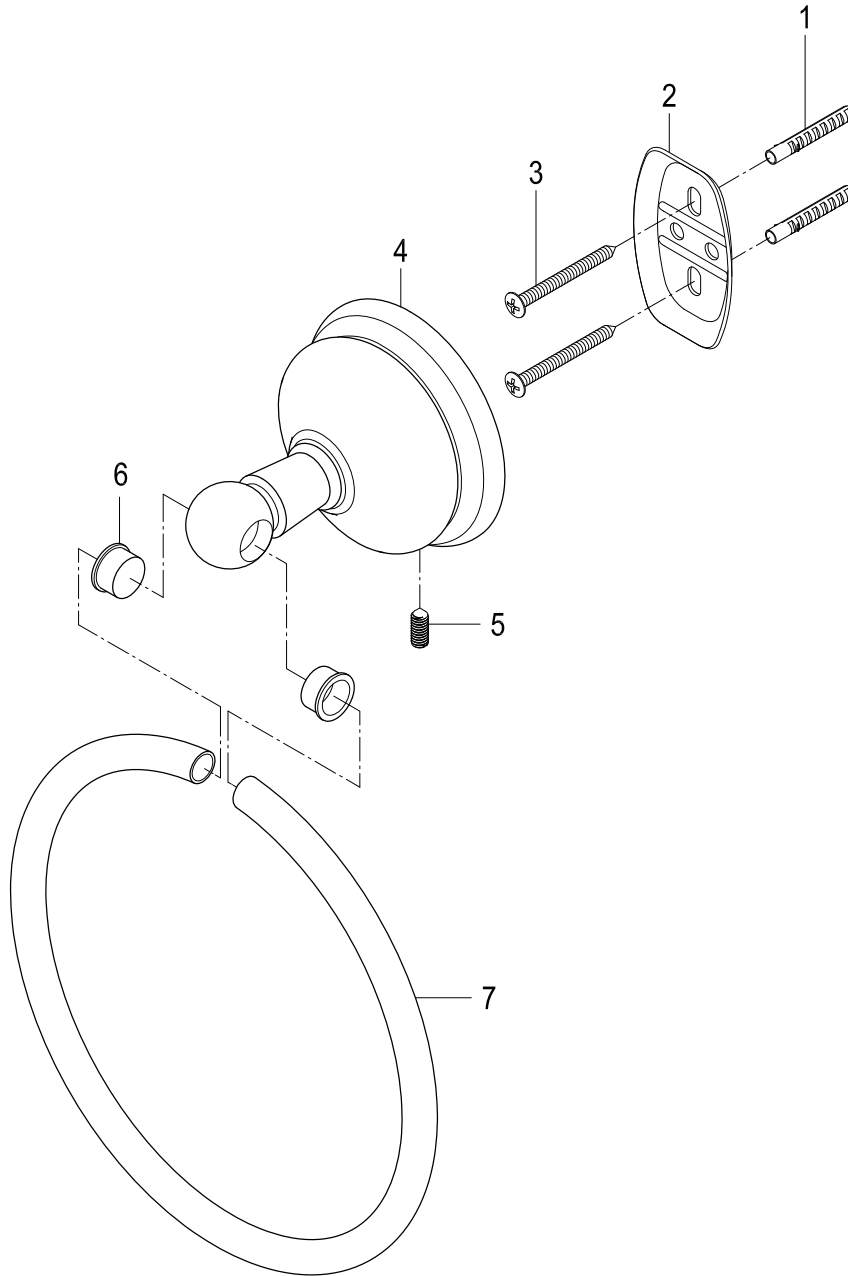

BA1112MB,C,PB,VN,ORB,BB,SN

18" Towel Bar

Part #	QTY
1.	4
2.	2
3.	4
4.	1
5.	2
6.	1
7.	1

BA1114MB,C,PB,VN,ORB,BB,SN

Towel Ring

Part #	QTY
1.	2
2.	1
3.	2
4.	1
5.	1
6.	2
7.	1

BA1117MB,C,PB,VN,ORB,BB,SN

Robe Hook

Part #	QTY
1.	2
2.	1
3.	2
4.	1
5.	1

BA1118MB,C,PB,VN,ORB,BB,SN

Toilet Paper Holder

Part #	QTY
1.	4
2.	2
3.	4
4.	1
5.	2
6.	1
7.	1