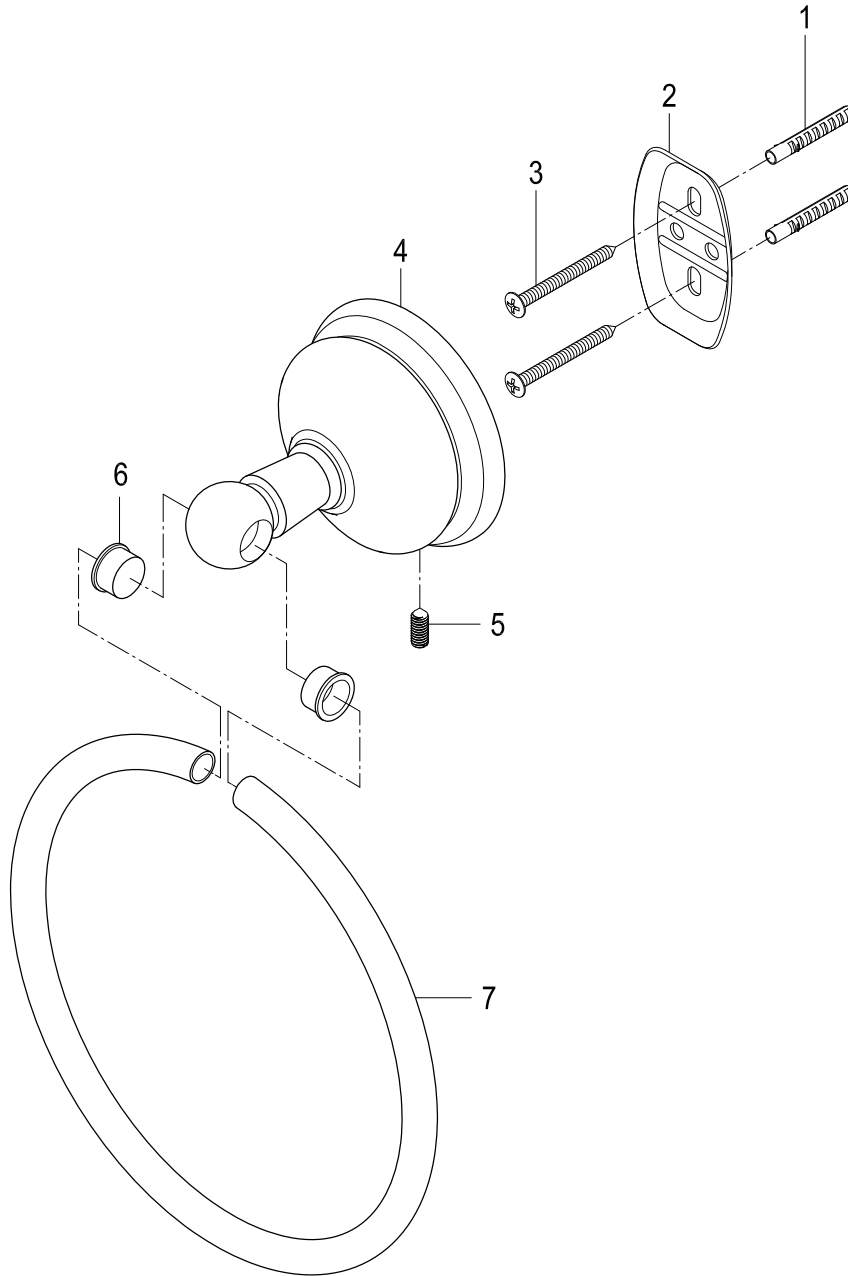

BA1111MB,C,PB,VN,ORB,BB,SN

24" Towel Bar

Part #	QTY
1.	4
2.	2
3.	4
4.	1
5.	2
6.	1
7.	1

BA1114MB,C,PB,VN,ORB,BB,SN

Towel Ring

Part #	QTY
1.	2
2.	1
3.	2
4.	1
5.	1
6.	2
7.	1

BA1117MB,C,PB,VN,ORB,BB,SN

Robe Hook

Part #	QTY
1.	2
2.	1
3.	2
4.	1
5.	1

BA1118MB,C,PB,VN,ORB,BB,SN

Toilet Paper Holder

Part #	QTY
1.	4
2.	2
3.	4
4.	1
5.	2
6.	1
7.	1