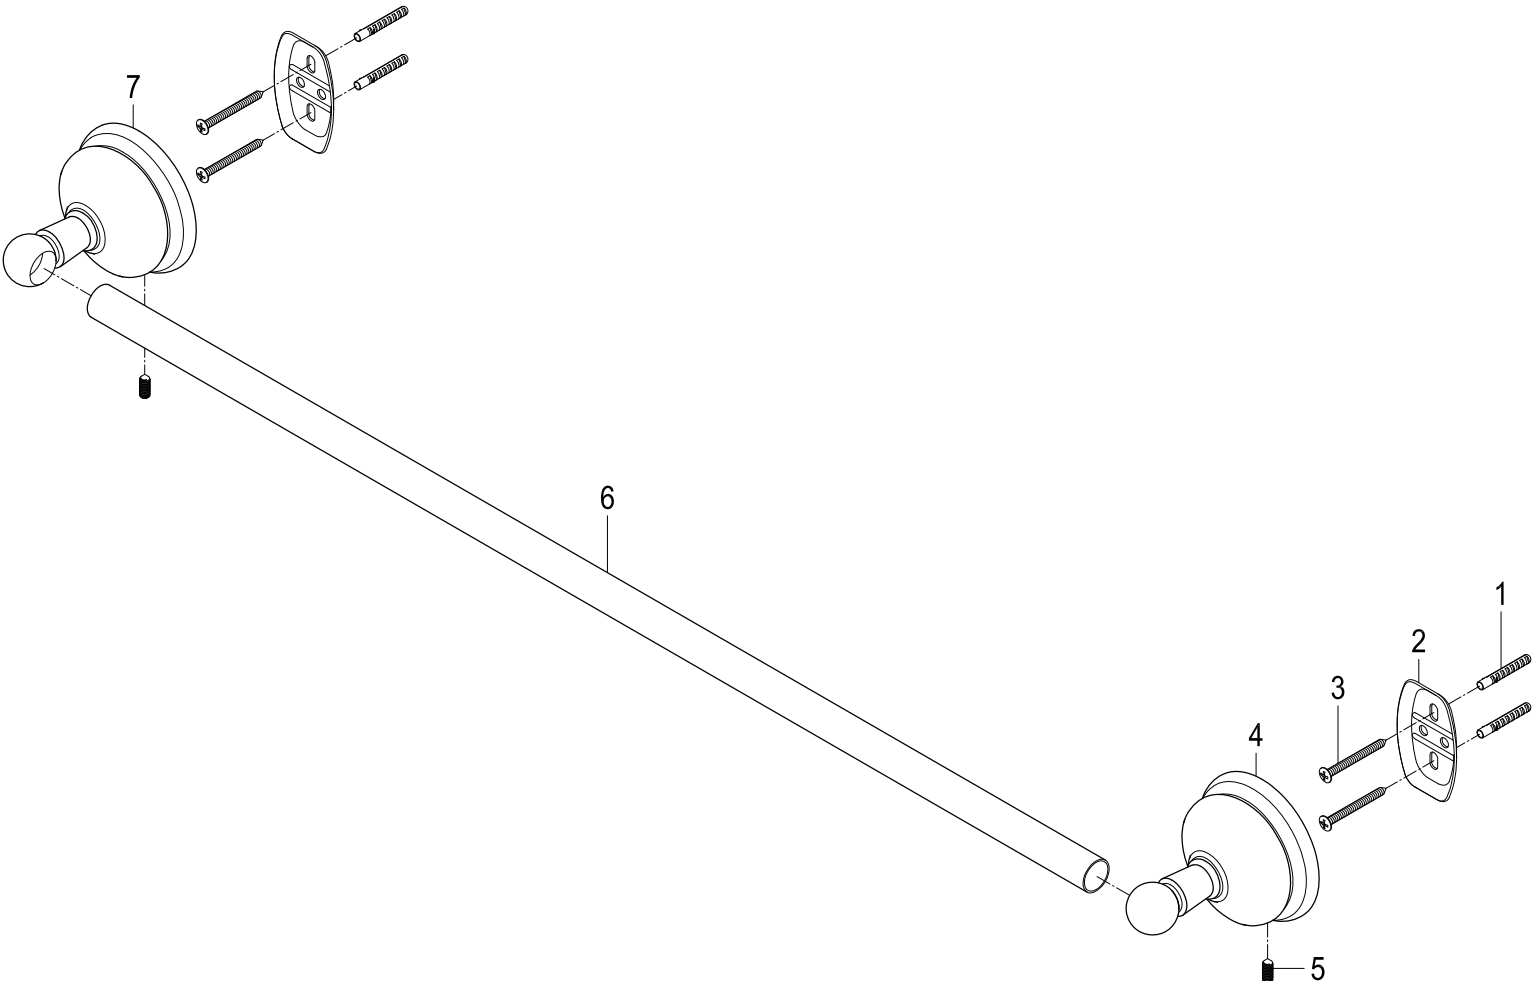

BA1111MB,C,PB,VN,ORB,BB,SN

24" Towel Bar

Part #	QTY
1.	4
2.	2
3.	4
4.	1
5.	2
6.	1
7.	1

BA1114MB,C,PB,VN,ORB,BB,SN

Towel Ring

Part #	QTY
1.	2
2.	1
3.	2
4.	1
5.	1
6.	2
7.	1

BA1117MB,C,PB,VN,ORB,BB,SN

Robe Hook

Part #	QTY
1.	2
2.	1
3.	2
4.	1
5.	1

BA1118MB,C,PB,VN,ORB,BB,SN

Toilet Paper Holder

Part #	QTY
1.	4
2.	2
3.	4
4.	1
5.	2
6.	1
7.	1