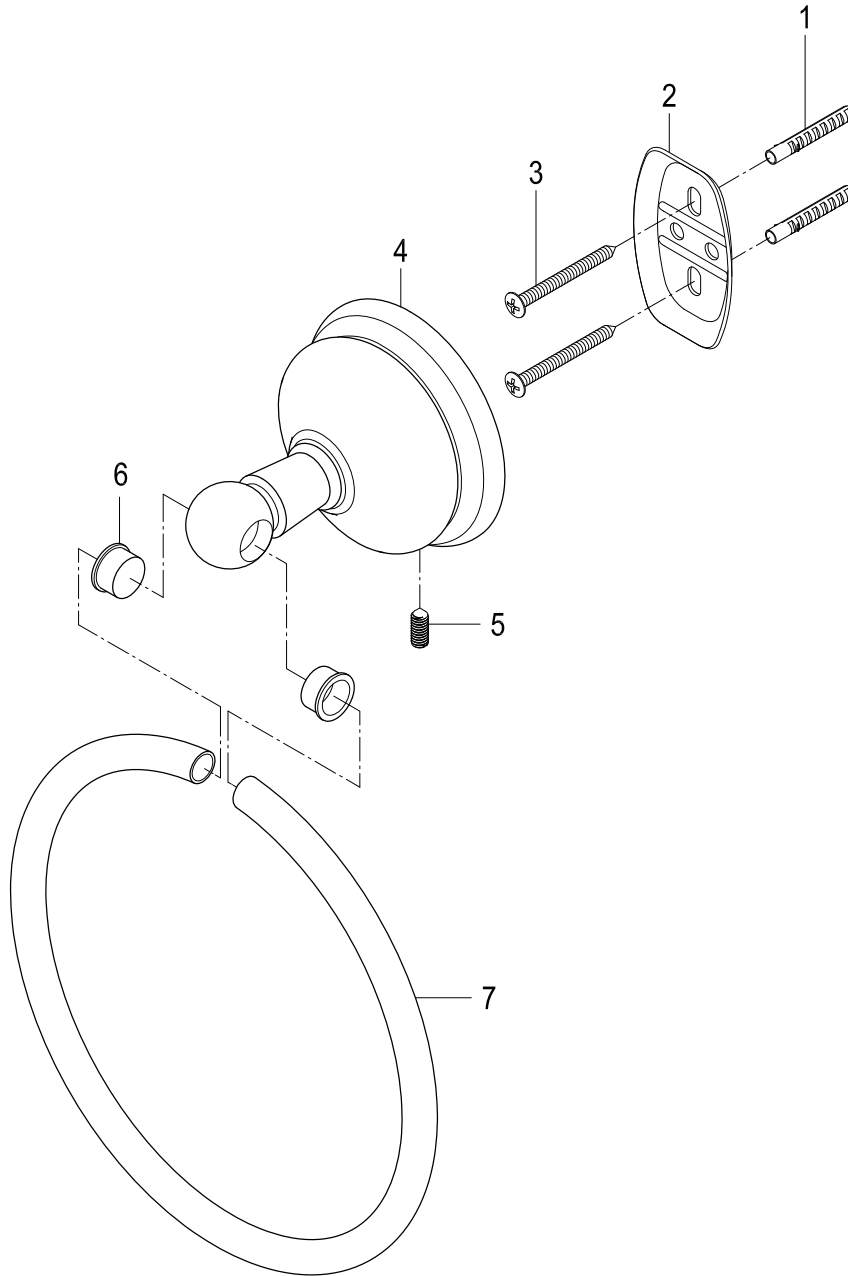

BA1111MB,C,PB,VN,ORB,BB,SN

24" Towel Bar

Part #	QTY
1.	4
2.	2
3.	4
4.	1
5.	2
6.	1
7.	1

BA1114MB,C,PB,VN,ORB,BB,SN

Towel Ring

Part #	QTY
1.	2
2.	1
3.	2
4.	1
5.	1
6.	2
7.	1

BA1115MB,C,PB,ORB,BB,SN

Soap Dish Holder

Part #	QTY
1.	2
2.	1
3.	2
4.	1
5.	1
6.	2
7.	1

BA1116MB,C,PB,ORB,BB,SN

Toothbrush & Tumbler Holder

Part #	QTY
1.	2
2.	1
3.	2
4.	1
5.	1
6.	2
7.	1

BA1117MB,C,PB,VN,ORB,BB,SN

Robe Hook

Part #	QTY
1.	2
2.	1
3.	2
4.	1
5.	1

BA1118MB,C,PB,VN,ORB,BB,SN

Toilet Paper Holder

Part #	QTY
1.	4
2.	2
3.	4
4.	1
5.	2
6.	1
7.	1