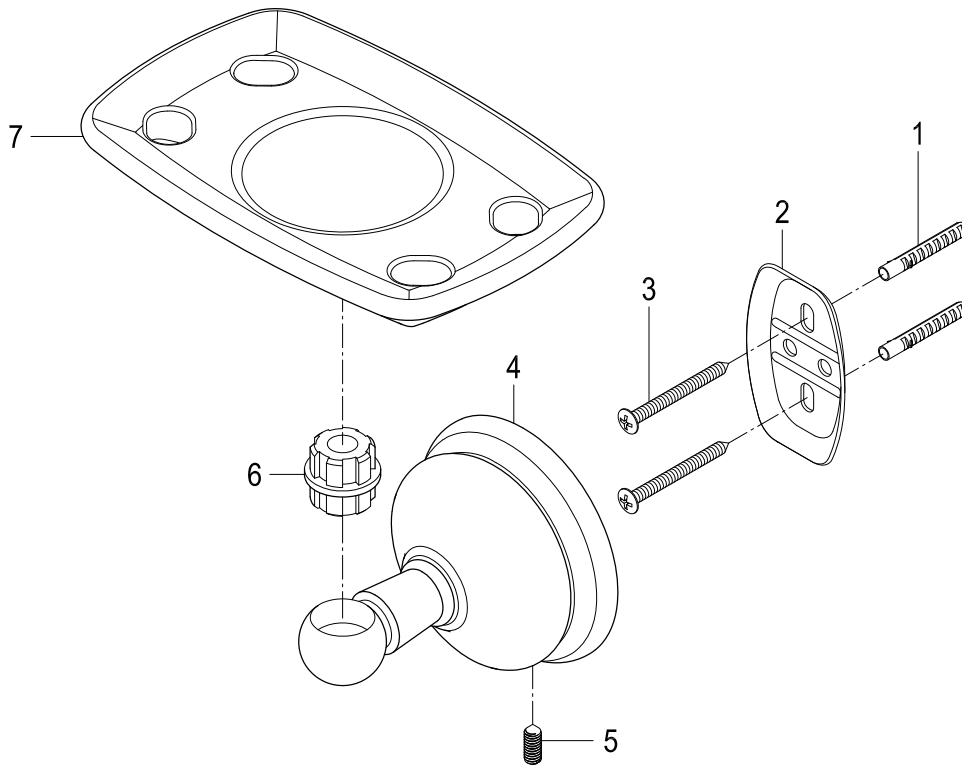

BA1111MB,C,PB,VN,ORB,BB,SN

24" Towel Bar

Part #	QTY
1.	4
2.	2
3.	4
4.	1
5.	2
6.	1
7.	1

BA1114MB,C,PB,VN,ORB,BB,SN

Towel Ring

Part #	QTY
1.	2
2.	1
3.	2
4.	1
5.	1
6.	2
7.	1

BA1115MB,C,PB,ORB,BB,SN

Soap Dish Holder

Part #	QTY
1.	2
2.	1
3.	2
4.	1
5.	1
6.	2
7.	1

BA1116MB,C,PB,ORB,BB,SN

Toothbrush & Tumbler Holder

Part #	QTY
1.	2
2.	1
3.	2
4.	1
5.	1
6.	2
7.	1

BA1117MB,C,PB,VN,ORB,BB,SN

Robe Hook

Part #	QTY
1.	2
2.	1
3.	2
4.	1
5.	1

BA1118MB,C,PB,VN,ORB,BB,SN

Toilet Paper Holder

Part #	QTY
1.	4
2.	2
3.	4
4.	1
5.	2
6.	1
7.	1