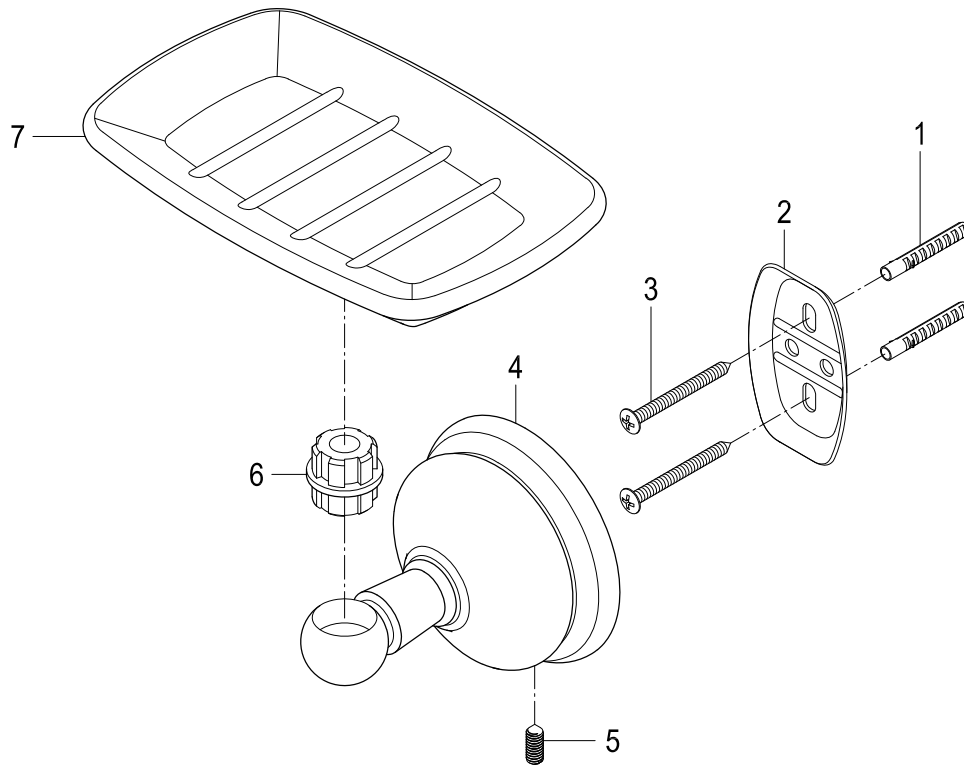

BA1111MB,C,PB,VN,ORB,BB,SN

24" Towel Bar

Part #	QTY
1.	4
2.	2
3.	4
4.	1
5.	2
6.	1
7.	1

BA1114MB,C,PB,VN,ORB,BB,SN

Towel Ring

Part #	QTY
1.	2
2.	1
3.	2
4.	1
5.	1
6.	2
7.	1

BA1115MB,C,PB,ORB,BB,SN

Soap Dish Holder

Part #	QTY
1.	2
2.	1
3.	2
4.	1
5.	1
6.	2
7.	1

BA1116MB,C,PB,ORB,BB,SN

Toothbrush & Tumbler Holder

Part #	QTY
1.	2
2.	1
3.	2
4.	1
5.	1
6.	2
7.	1

BA1117MB,C,PB,VN,ORB,BB,SN

Robe Hook

Part #	QTY
1.	2
2.	1
3.	2
4.	1
5.	1

BA1118MB,C,PB,VN,ORB,BB,SN

Toilet Paper Holder

Part #	QTY
1.	4
2.	2
3.	4
4.	1
5.	2
6.	1
7.	1